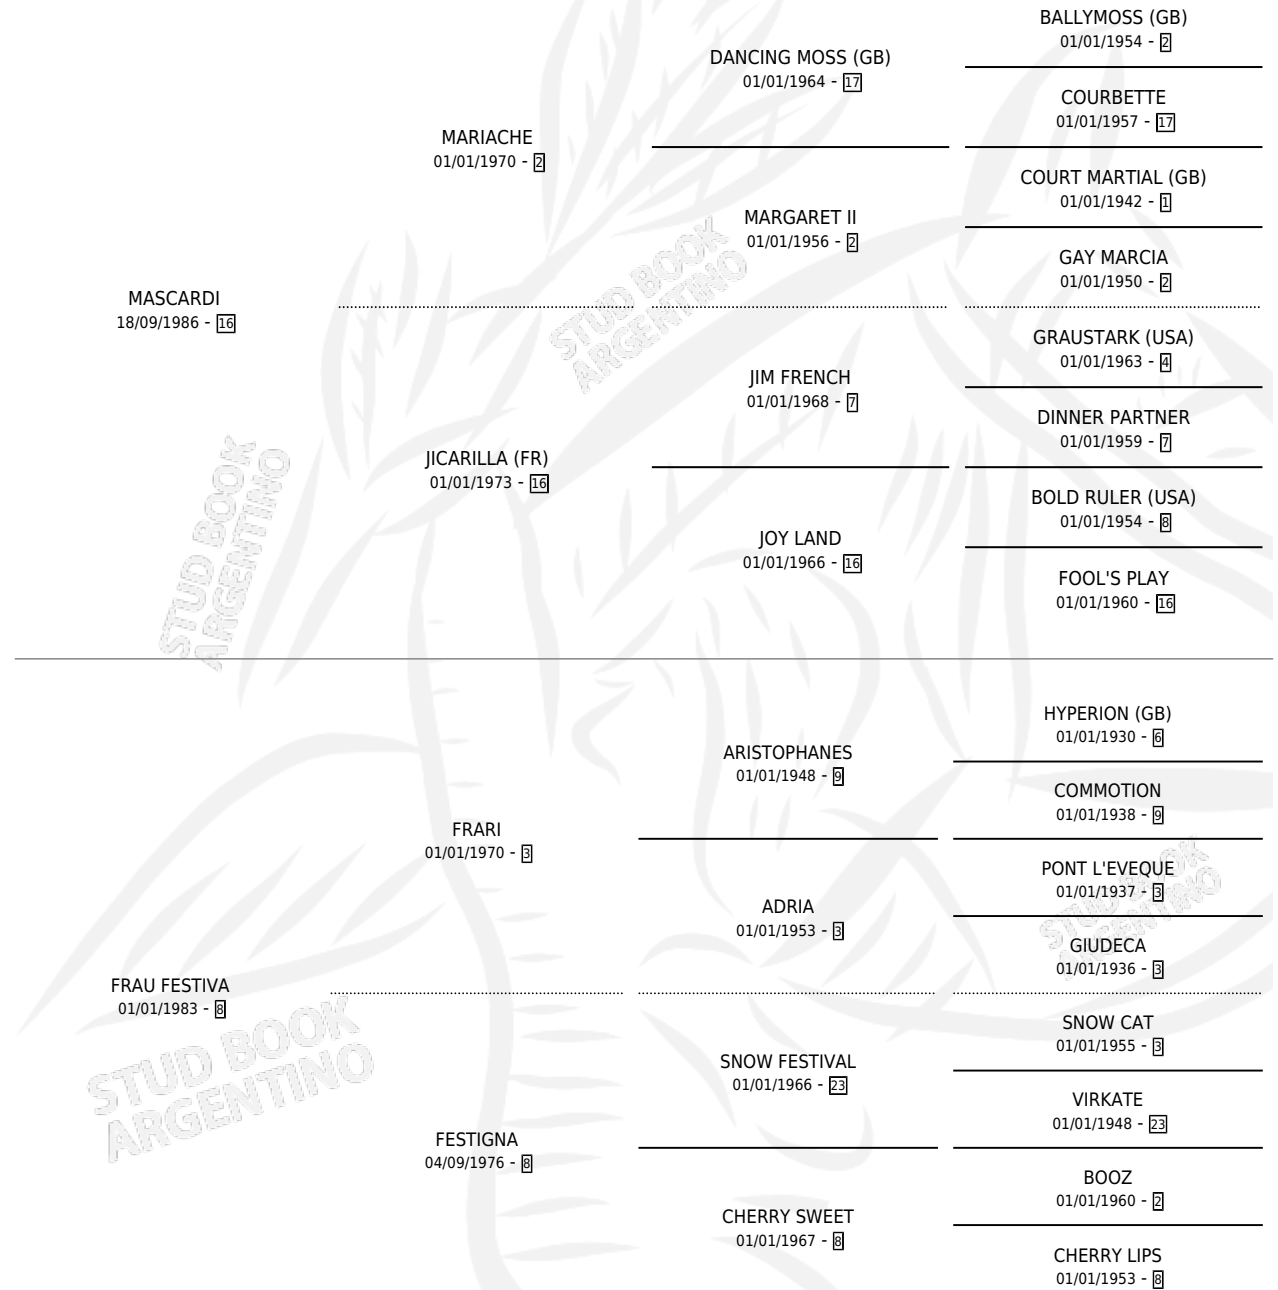

MERENGUE MUSIC

por MASCARDI y FRAU FESTIVA por FRARI

Argentina · Hembra · Alazan · SP · 03/10/1994
Familia 8-j · Volumen 35

ESTADO

TIPIFICACIÓN SANGUÍNEA	X
TIPIFICACIÓN POR ADN	X
PASAPORTE	X
IDENTIFICACIÓN POR MICROCHIP	X
REPRODUCTOR	X

Lugar de nacimiento: Don Florentino

Criador: Haras Don Florentino S.A.

PEDIGREE

MERENGUE MUSIC

Datos oficiales del Stud Book Argentino

Documento generado el 13/05/2026

studbook.org.ar