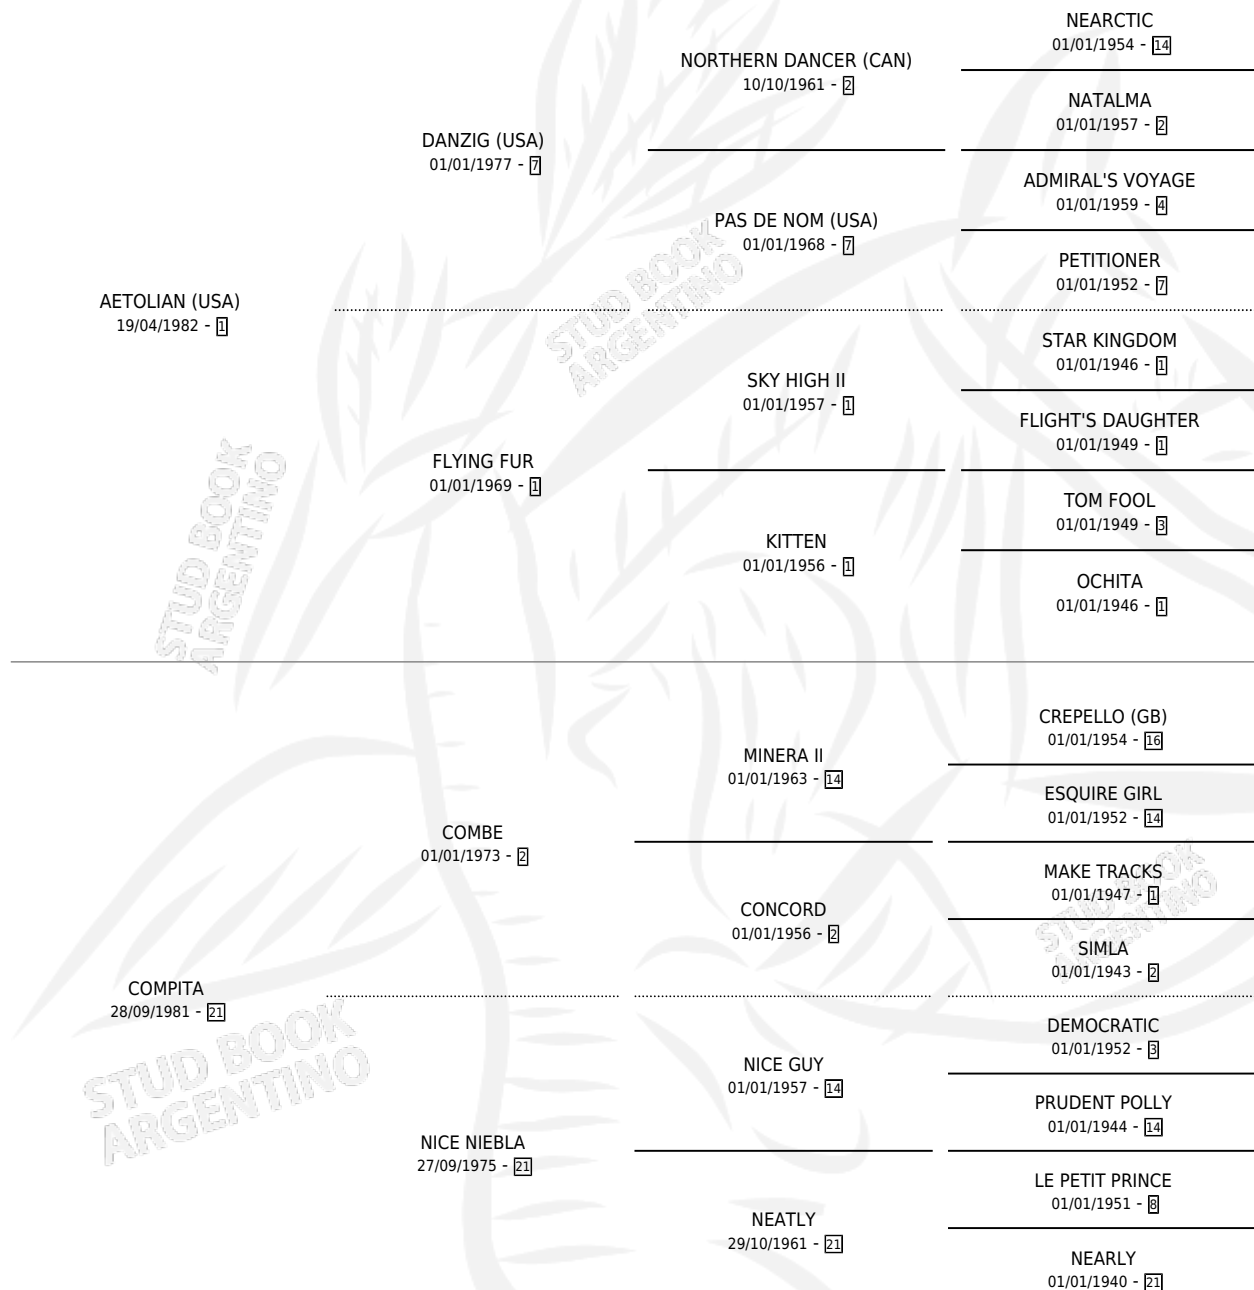

LA PRECIOSA

por **AETOLIAN (USA)** y **COMPITA** por **COMBE**

Argentina · Hembra · Tordillo · SP · 05/09/1994
Familia 21-a · Volumen 35

ESTADO

TIPIFICACIÓN SANGUÍNEA	✓
TIPIFICACIÓN POR ADN	✓
PASAPORTE	X
IDENTIFICACIÓN POR MICROCHIP	X
REPRODUCTOR	✓

Lugar de nacimiento: Del Carmen

Criador: Sin dato

~

HIJOS

	MACHOS	HEMBRAS
9 NACIERON	5	4
5 CORRIERON	2	3
3 GANARON	1	2
0 GANADORES CL	0 GANADORES GR	0 GANADORES G1

PEDIGREE

CAMPAÑA

Solo carreras oficiales de Argentina