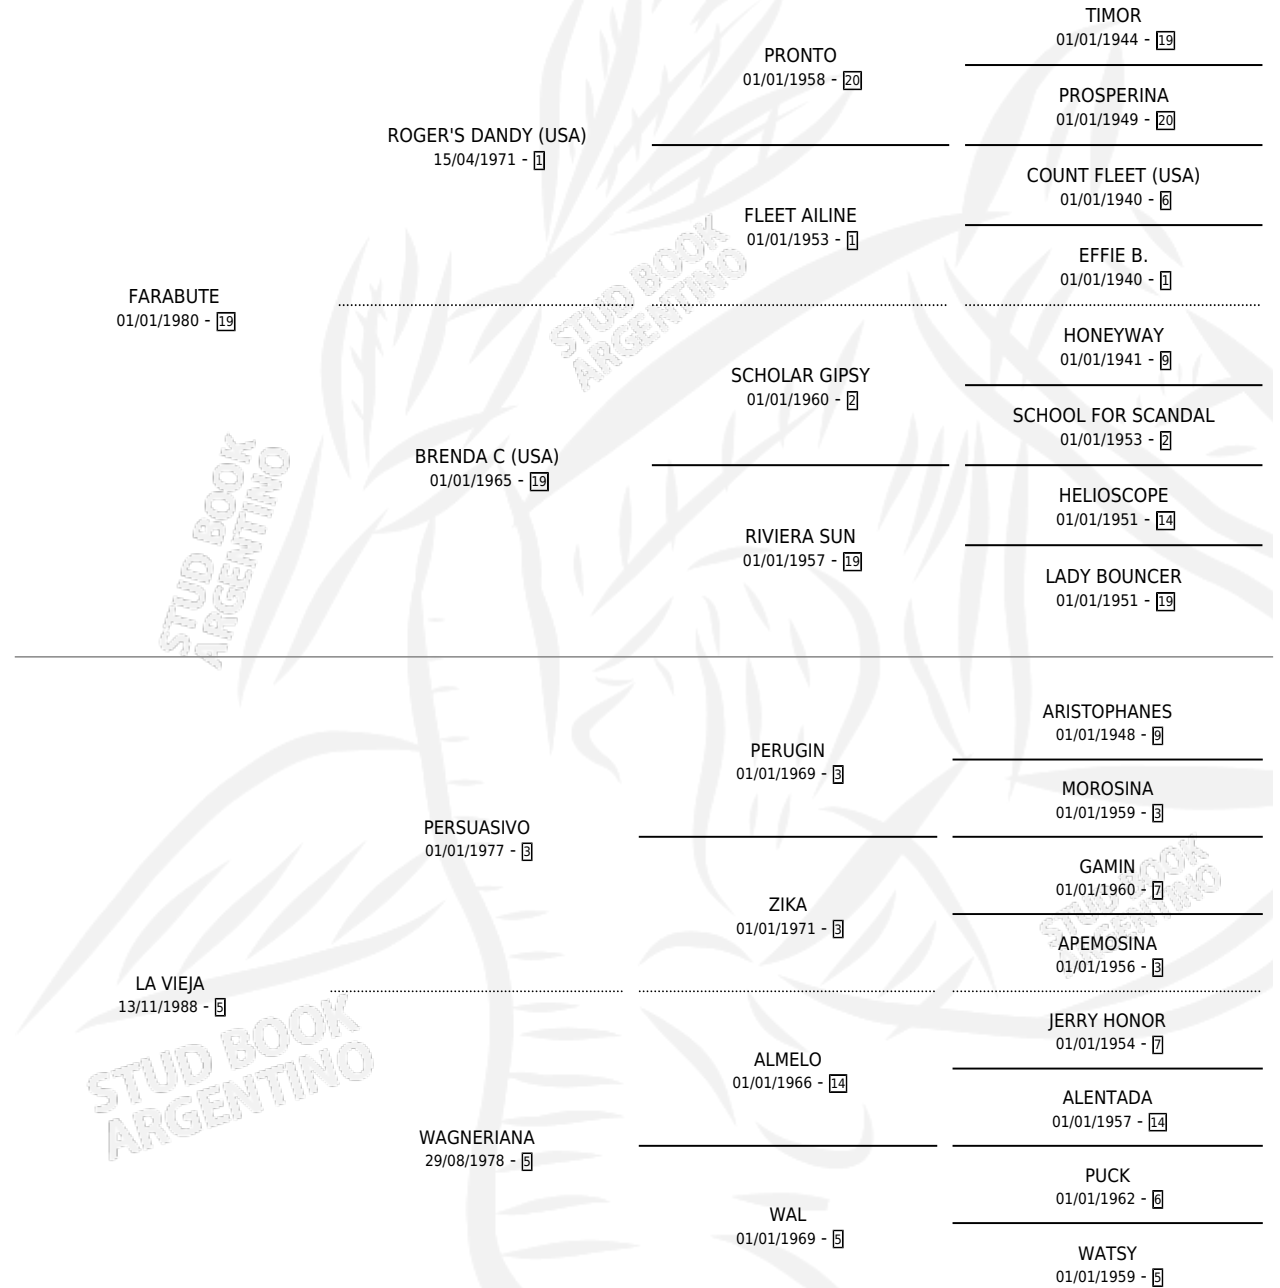

SOY VIEJA

por FARABUTE y LA VIEJA por PERSUASIVO

Argentina · Hembra · Alazan · SP · 26/09/1994
Familia 5-d · Volumen 35

ESTADO

TIPIFICACIÓN SANGUÍNEA	X
TIPIFICACIÓN POR ADN	X
PASAPORTE	X
IDENTIFICACIÓN POR MICROCHIP	X
REPRODUCTOR	X

Lugar de nacimiento: Catorce de Julio

Criador: Sin dato

PEDIGREE

SOY VIEJA

Datos oficiales del Stud Book Argentino

Documento generado el 11/05/2026

studbook.org.ar