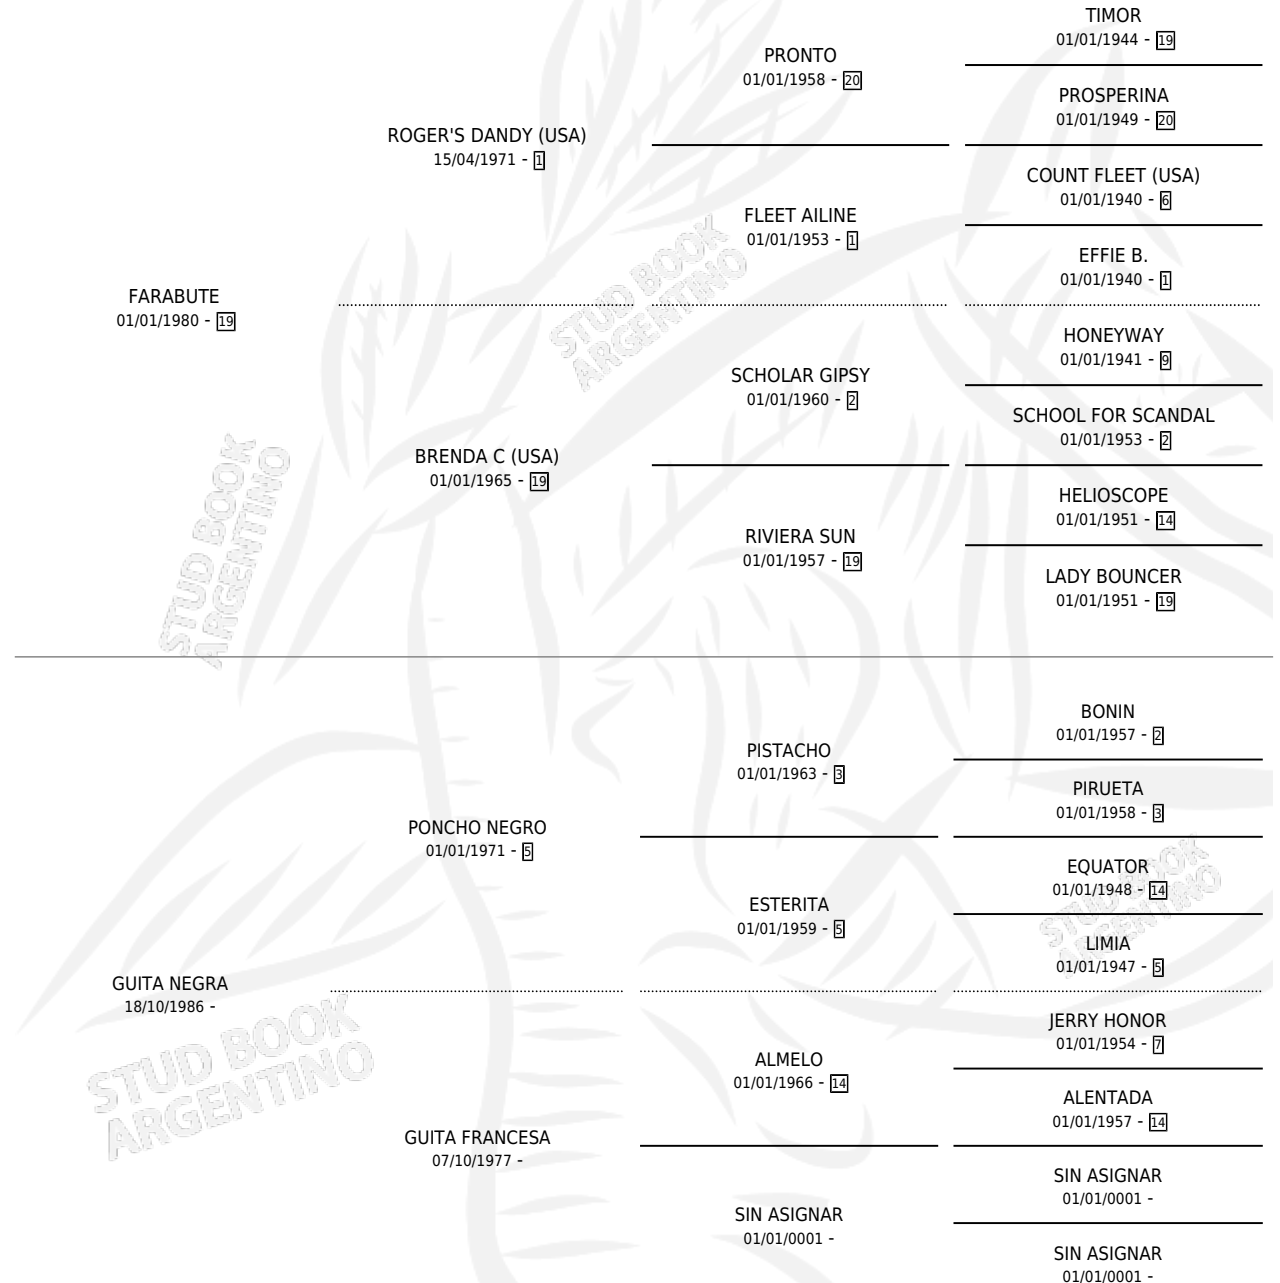

FARA NEGRA

por FARABUTE y GUITA NEGRA por PONCHO NEGRO

Argentina · Hembra · Alazan · SP · 17/09/1994
Familia · Volumen 35

ESTADO

TIPIFICACIÓN SANGUÍNEA	X
TIPIFICACIÓN POR ADN	X
PASAPORTE	X
IDENTIFICACIÓN POR MICROCHIP	X
REPRODUCTOR	X

Lugar de nacimiento: Catorce de Julio

Criador: Sin dato

PEDIGREE

FARA NEGRA

Datos oficiales del Stud Book Argentino

Documento generado el 05/05/2026

studbook.org.ar