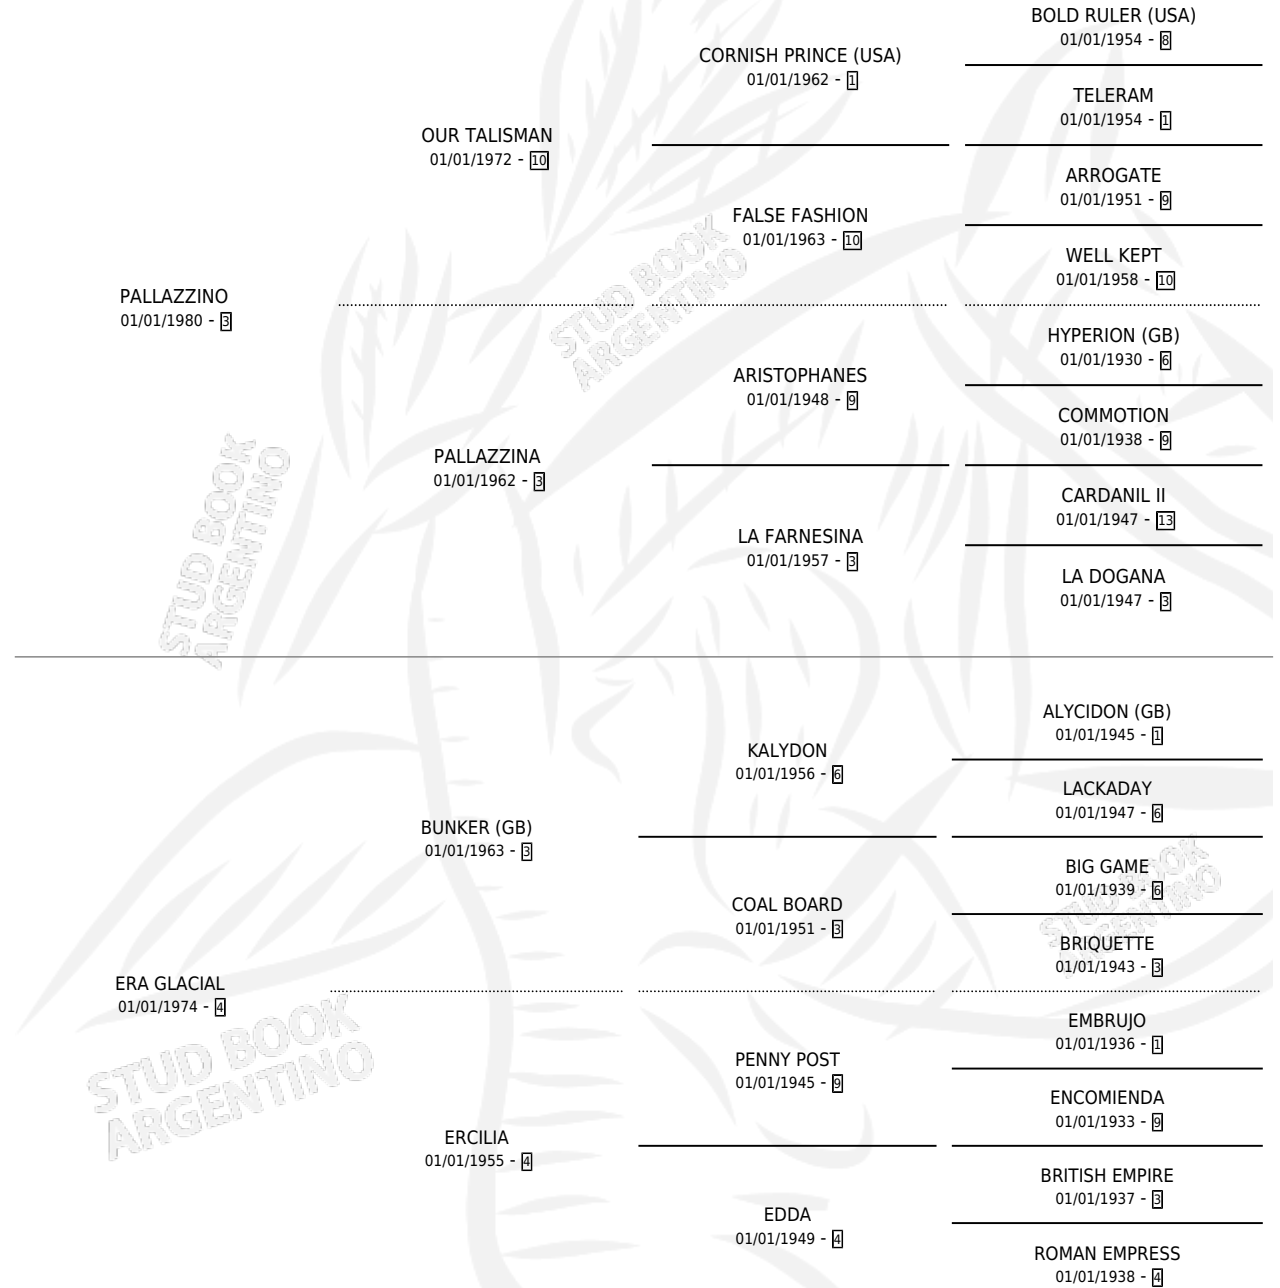

Lugar de nacimiento: Eneida
Criador: Sin dato

~

HIJOS

	MACHOS	HEMBRAS
6 NACIERON	2	4
1 CORRIERON	0	1

SIN ACTUACIONES

PEDIGREE

S

cimientos 6 / Efectividad 42.86%