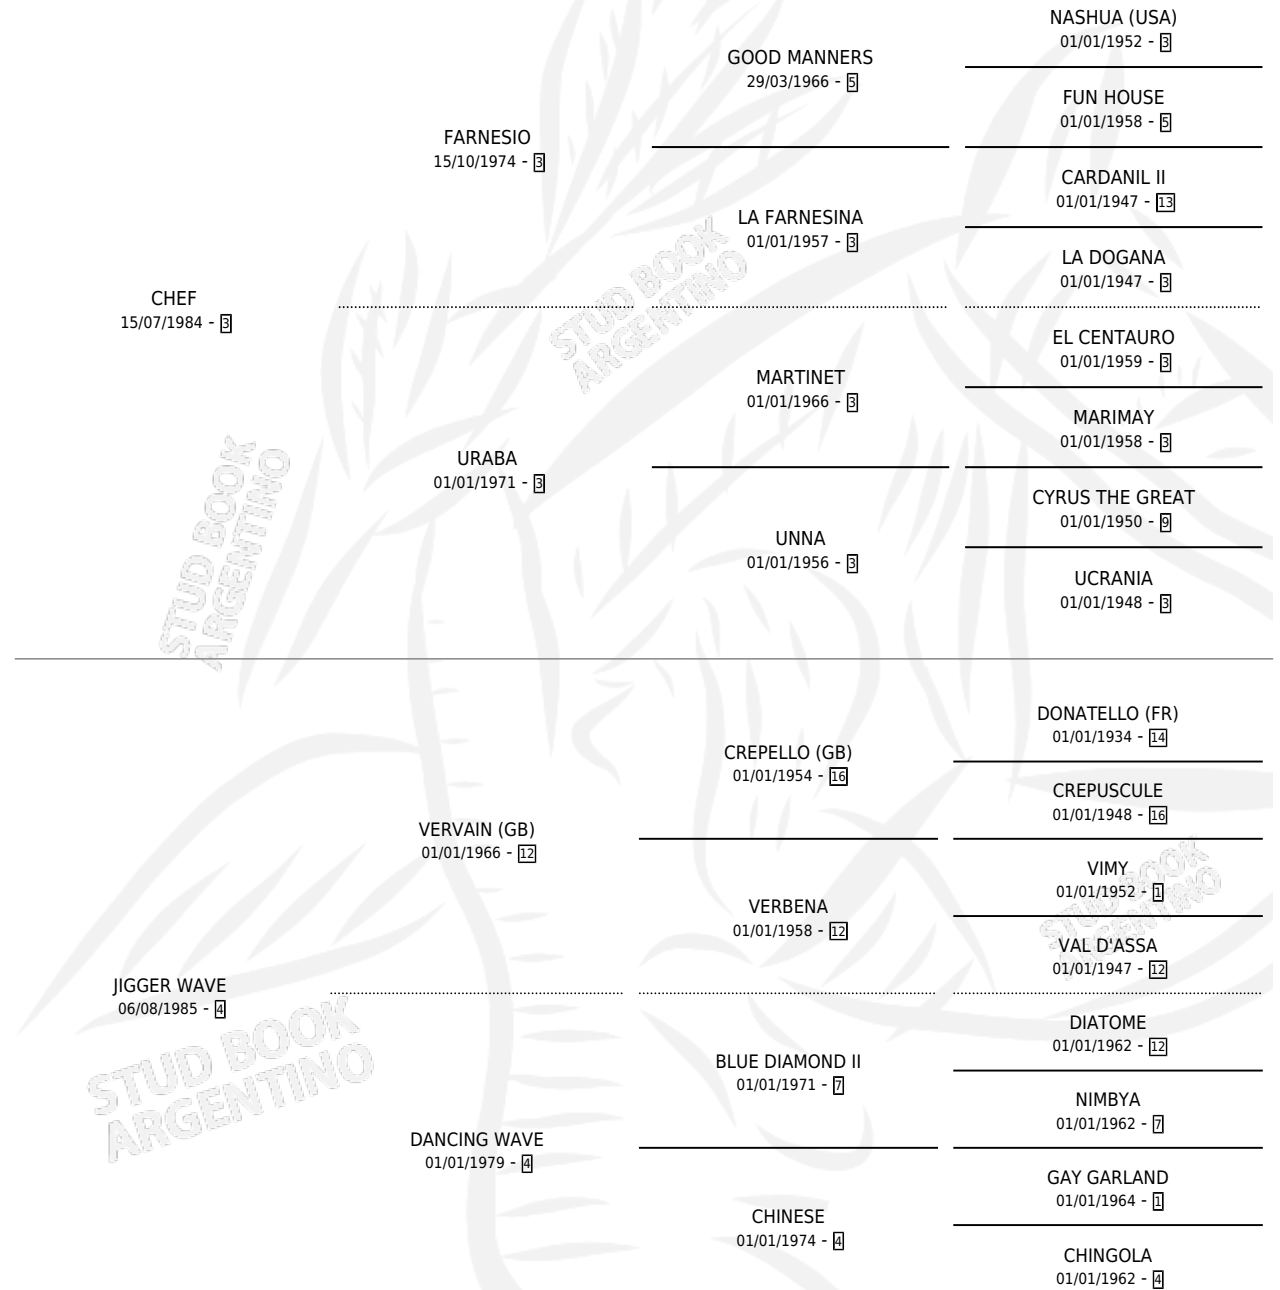

LA UBICADA

por CHEF y JIGGER WAVE por VERVAIN (GB)

Argentina · Hembra · Alazan Tostado · SP · 18/09/1994
Familia 4-p · Volumen 35

ESTADO

TIPIFICACIÓN SANGUÍNEA	X
TIPIFICACIÓN POR ADN	X
PASAPORTE	X
IDENTIFICACIÓN POR MICROCHIP	X
REPRODUCTOR	X

Lugar de nacimiento: Maria de Las Victorias

Criador: Sin dato

PEDIGREE