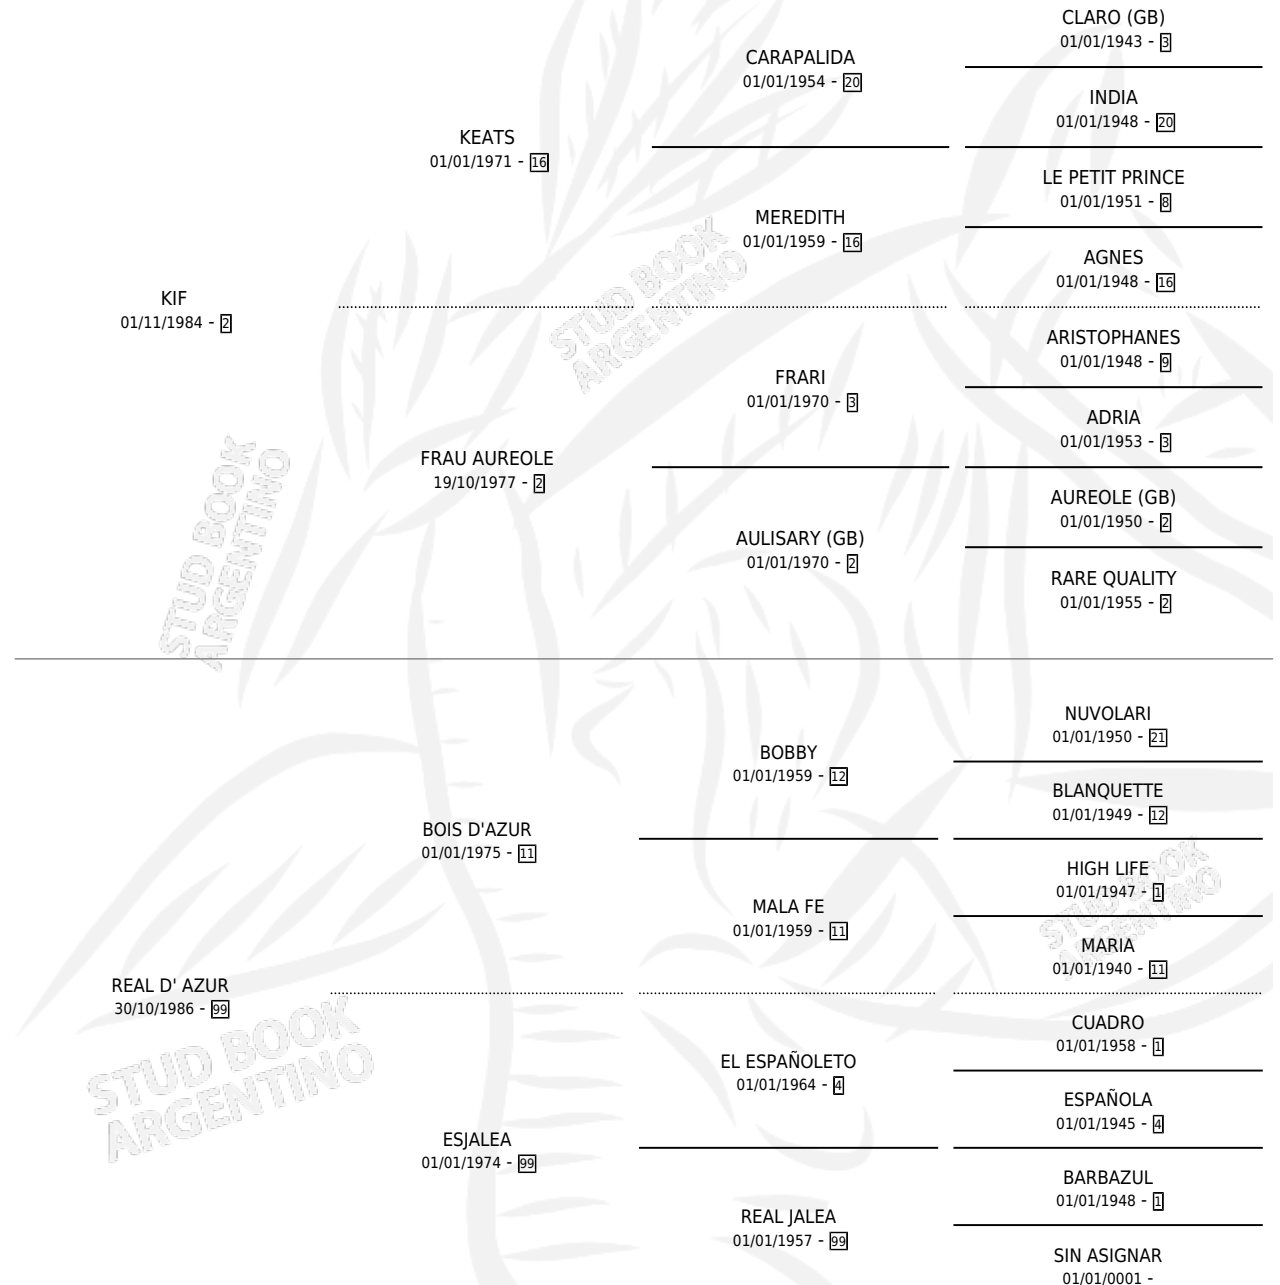

PEPE KIF

por KIF y REAL D' AZUR por BOIS D'AZUR

Argentina · Macho · Zaino · SP · 16/09/1994
Familia 99 · Volumen 35

ESTADO

TIPIFICACIÓN SANGUÍNEA	X
TIPIFICACIÓN POR ADN	X
PASAPORTE	X
IDENTIFICACIÓN POR MICROCHIP	X
REPRODUCTOR	X

Lugar de nacimiento: R.e.o.

Criador: Sin dato

PEDIGREE

PEPE KIF

Datos oficiales del Stud Book Argentino

Documento generado el 11/06/2026

studbook.org.ar