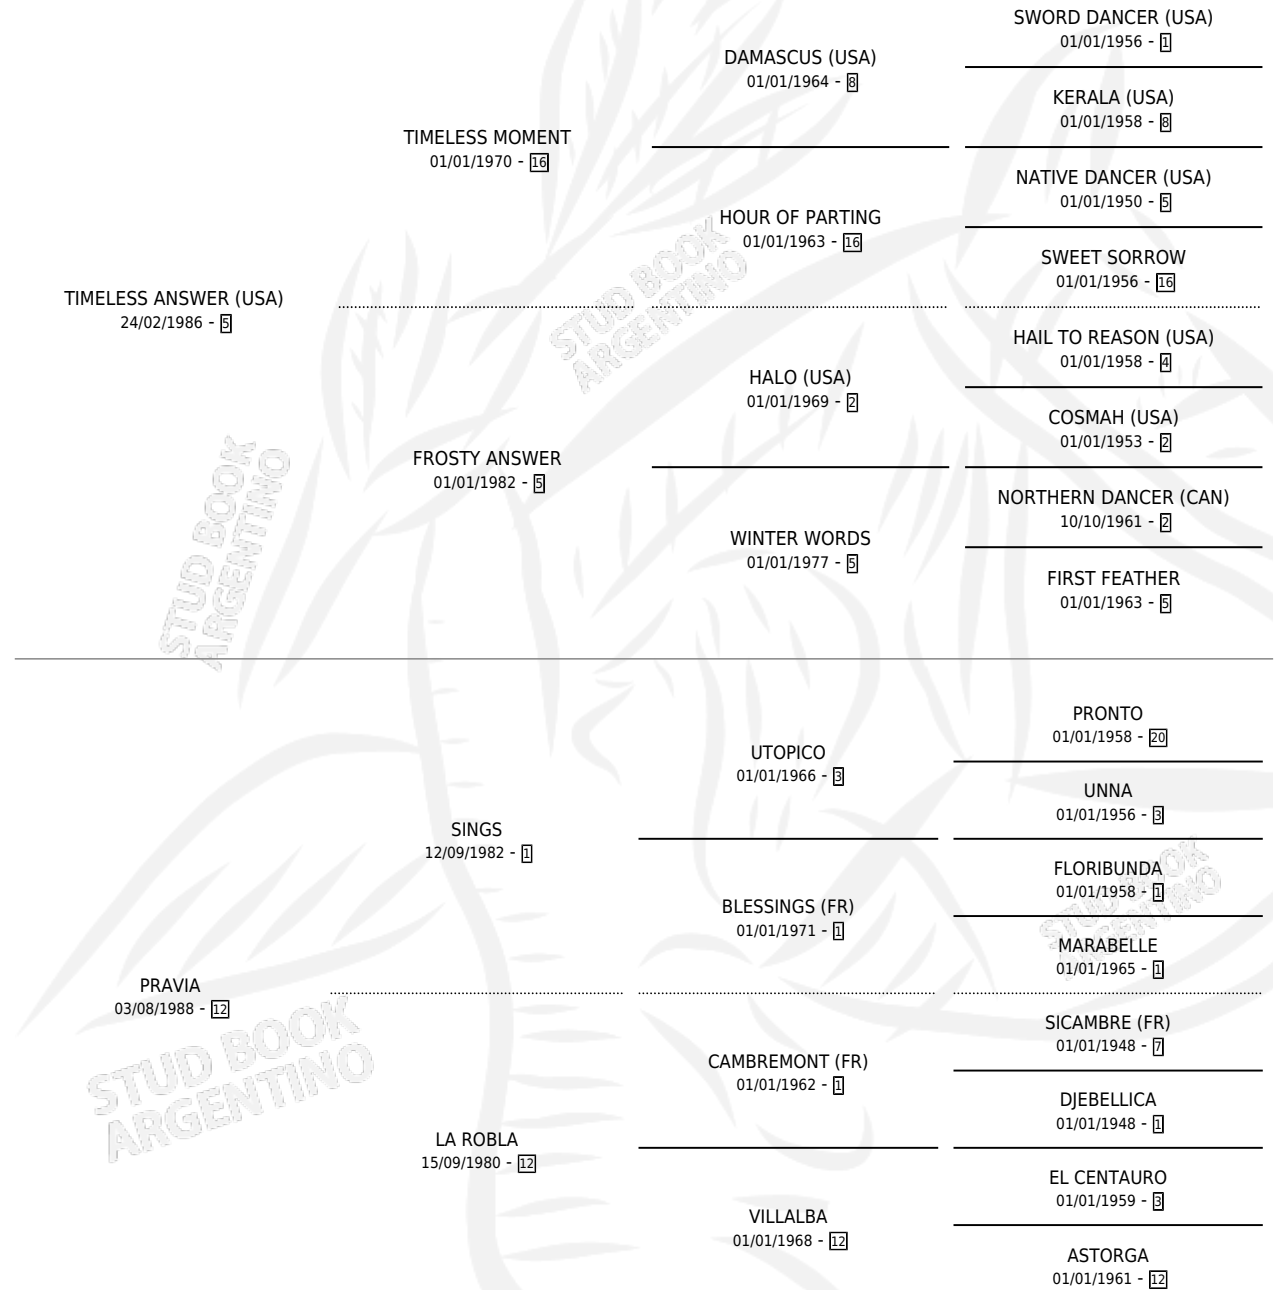

LA DIABLADA

por TIMELESS ANSWER (USA) y PRAVIA por SINGS

Argentina · Hembra · Alazan · SP · 27/09/1994
Familia 12-d · Volumen 35

ESTADO

TIPIFICACIÓN SANGUÍNEA	X
TIPIFICACIÓN POR ADN	X
PASAPORTE	X
IDENTIFICACIÓN POR MICROCHIP	X
REPRODUCTOR	X

Lugar de nacimiento: Aguadita
Criador: Albanese Emilio Alberto

PEDIGREE

LA DIABLADA

Datos oficiales del Stud Book Argentino

Documento generado el 09/05/2026

studbook.org.ar