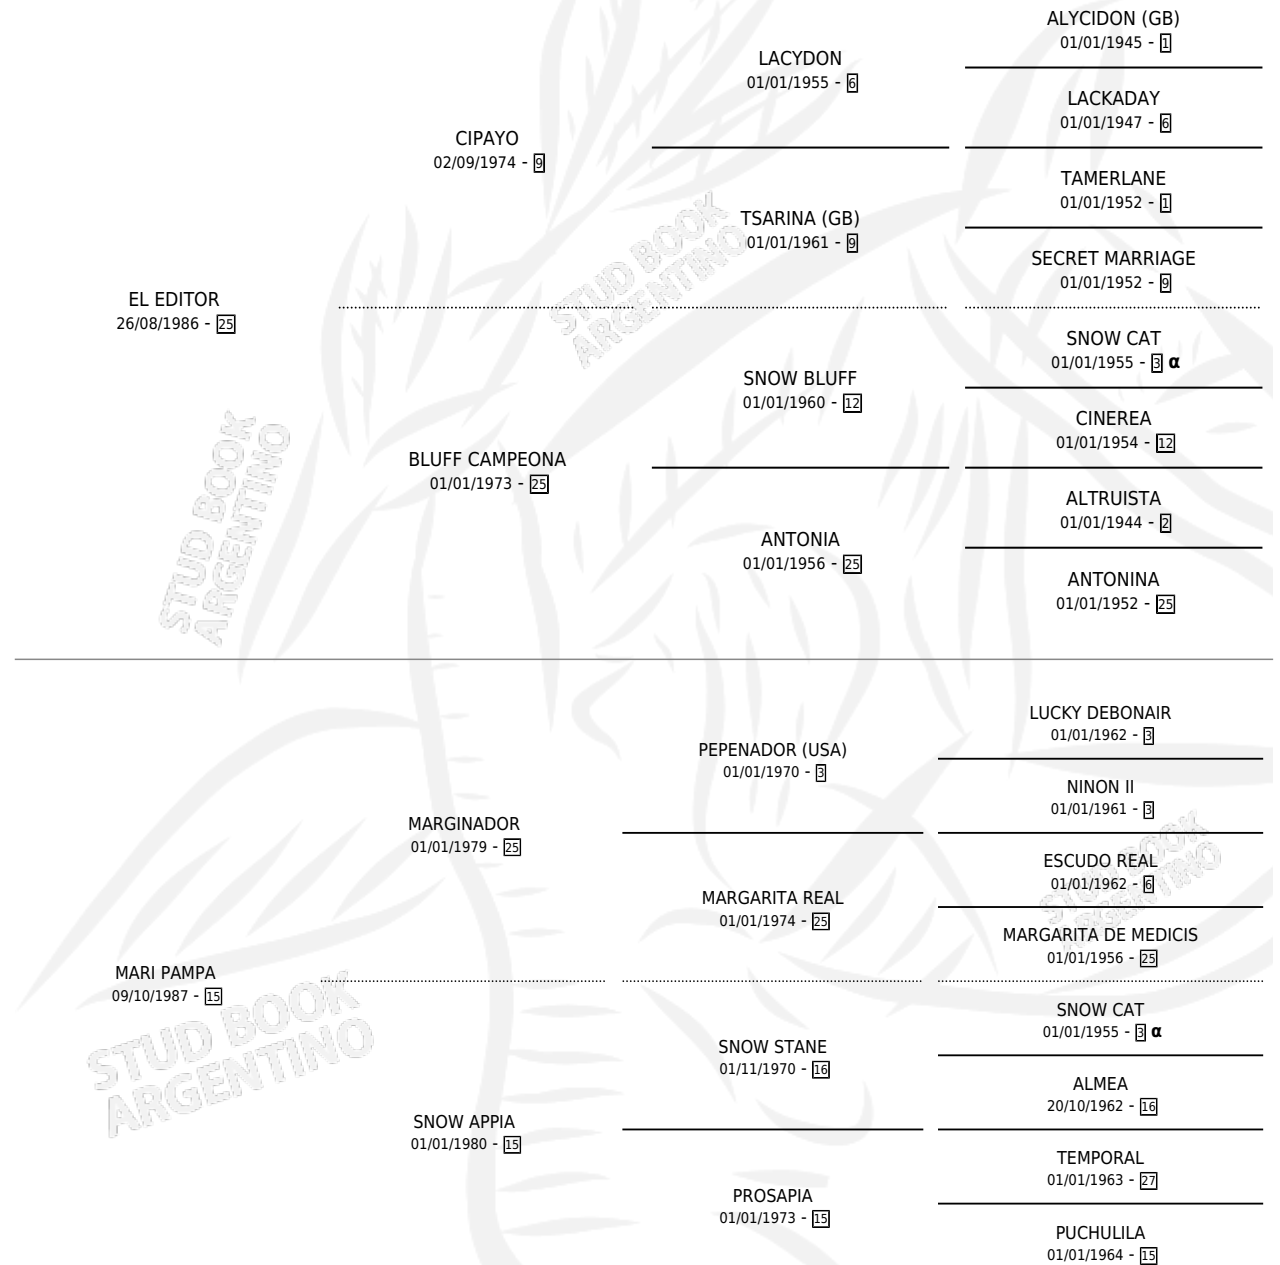

## ESTADO

TIPIFICACIÓN SANGUÍNEA	X
TIPIFICACIÓN POR ADN	X
PASAPORTE	X
IDENTIFICACIÓN POR MICROCHIP	X
REPRODUCTOR	X

**Lugar de nacimiento:** San Marcelo

**Criador:** Sin dato

## PEDIGREE

INBREEDING :  $\alpha$