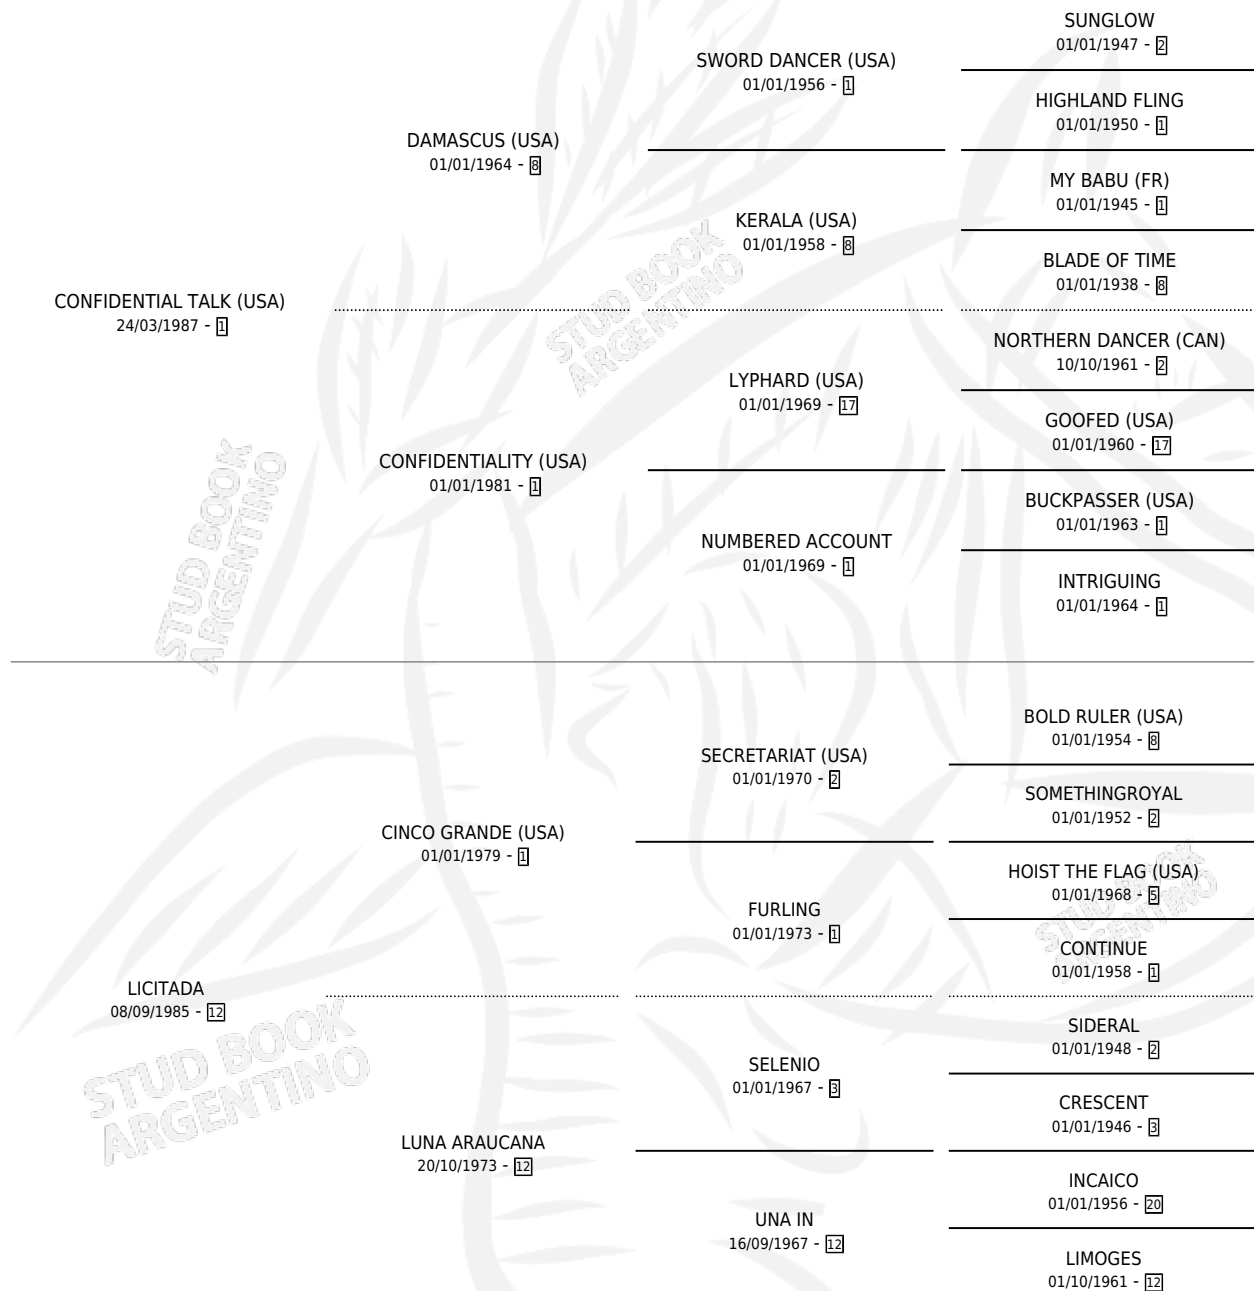

LIGNIFY

por **CONFIDENTIAL TALK (USA)** y **LICITADA** por **CINCO GRANDE (USA)**

Argentina · Hembra · Alazan · SP · 08/09/1994
Familia 12-d · Volumen 35

ESTADO

TIPIFICACIÓN SANGUÍNEA	✓
TIPIFICACIÓN POR ADN	✓
PASAPORTE	X
IDENTIFICACIÓN POR MICROCHIP	X
REPRODUCTOR	✓

Lugar de nacimiento: Vacacion

Criador: Vacacion

~

HIJOS

	MACHOS	HEMBRAS
7 NACIERON	3	4
5 CORRIERON	3	2
4 GANARON	2	2

0	0	0
GANADORES CL	GANADORES GR	GANADORES G1

PEDIGREE

EXPORTACIÓN / IMPORTACIÓN

FECHA	MOVIMIENTO	PAÍS
31/01/2011	IMPORTADO	EMIRATOS ARABES UNIDOS
05/01/1999	EXPORTADO	EMIRATOS ARABES UNIDOS

~

CAMPAÑA

Solo carreras oficiales de Argentina

POR EDAD

EDAD	CC	1°	2°	3°	4°	5°	NP	CLC	CLG	CLCG1	CLGG1	IMPORTE	GANANCIA / CC
3 AÑOS	5	2	2	1	0	0	0	3	0	3	0	\$54,400	\$10,880
4 AÑOS	3	2	1	0	0	0	0	3	2	2	1	\$55,400	\$18,467
TOTALES	8	4	3	1	0	0	0	6	2	5	1	\$109,800	\$13,725
%		50.0%	37.5%	12.5%	0.0%	0.0%	0.0%	75.0%	33.3%	83.3%	20.0%		