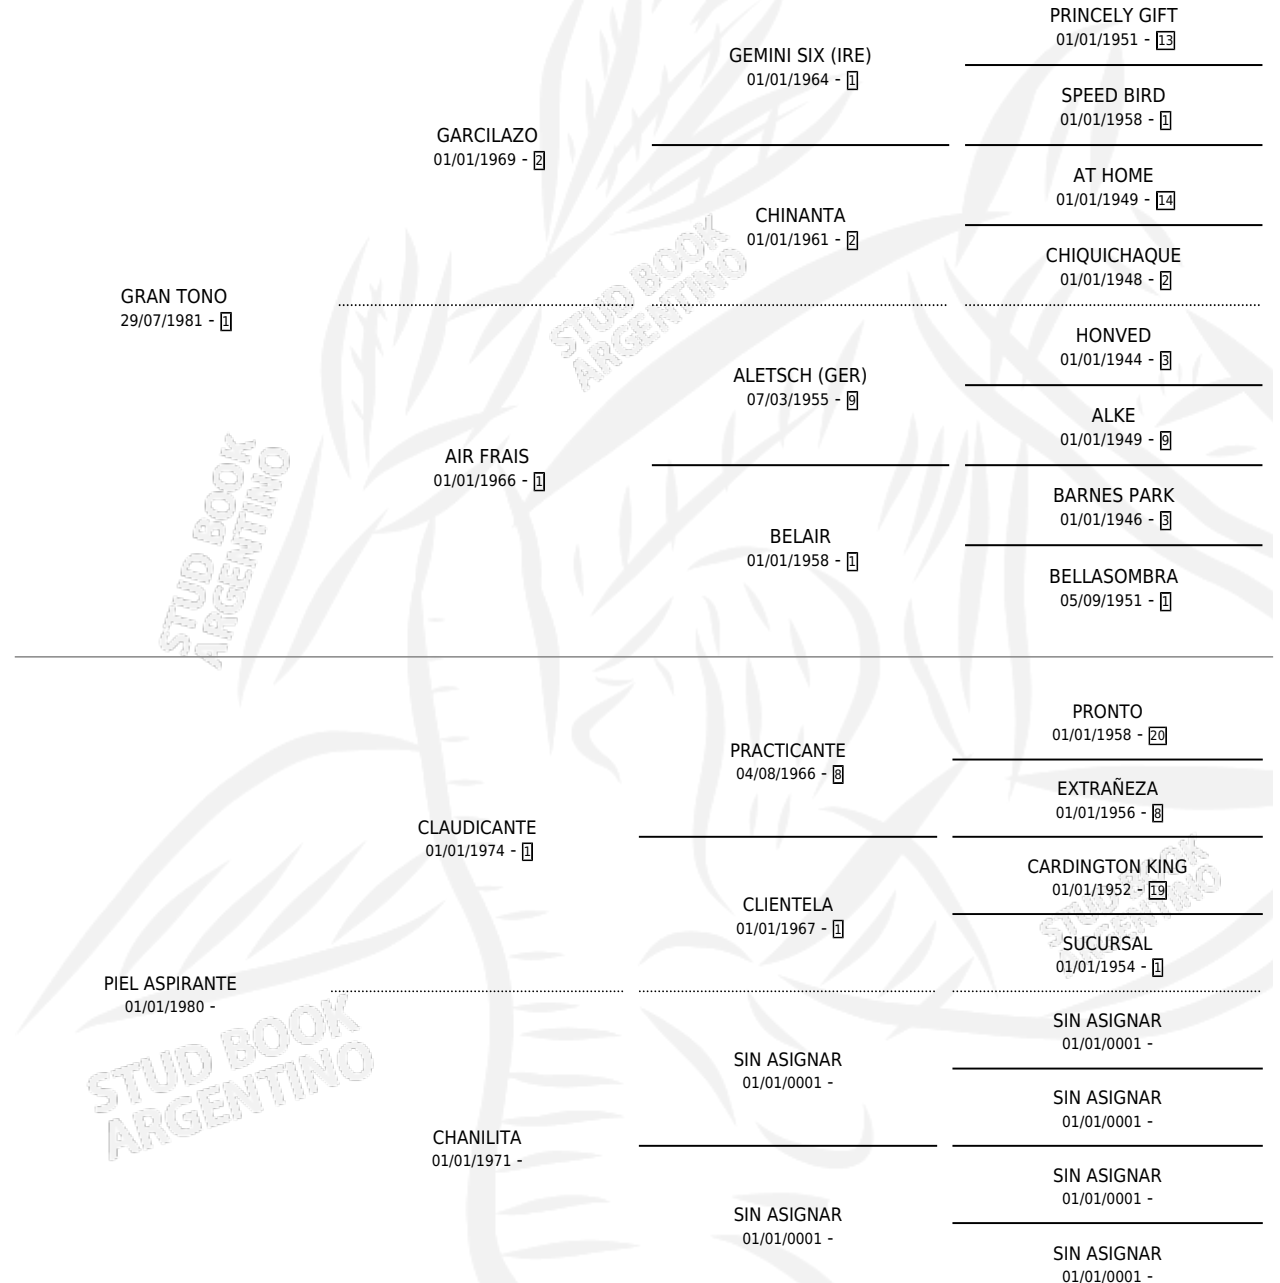

JOLULU

por GRAN TONO y PIEL ASPIRANTE por CLAUDICANTE

Argentina · Macho · Zaino · SP · 01/10/1994
Familia · Volumen 35

ESTADO

TIPIFICACIÓN SANGUÍNEA	X
TIPIFICACIÓN POR ADN	X
PASAPORTE	X
IDENTIFICACIÓN POR MICROCHIP	X
REPRODUCTOR	X

Lugar de nacimiento: San Marcelo

Criador: Renanclaro

PEDIGREE

JOLULU

Datos oficiales del Stud Book Argentino

Documento generado el 15/05/2026

studbook.org.ar