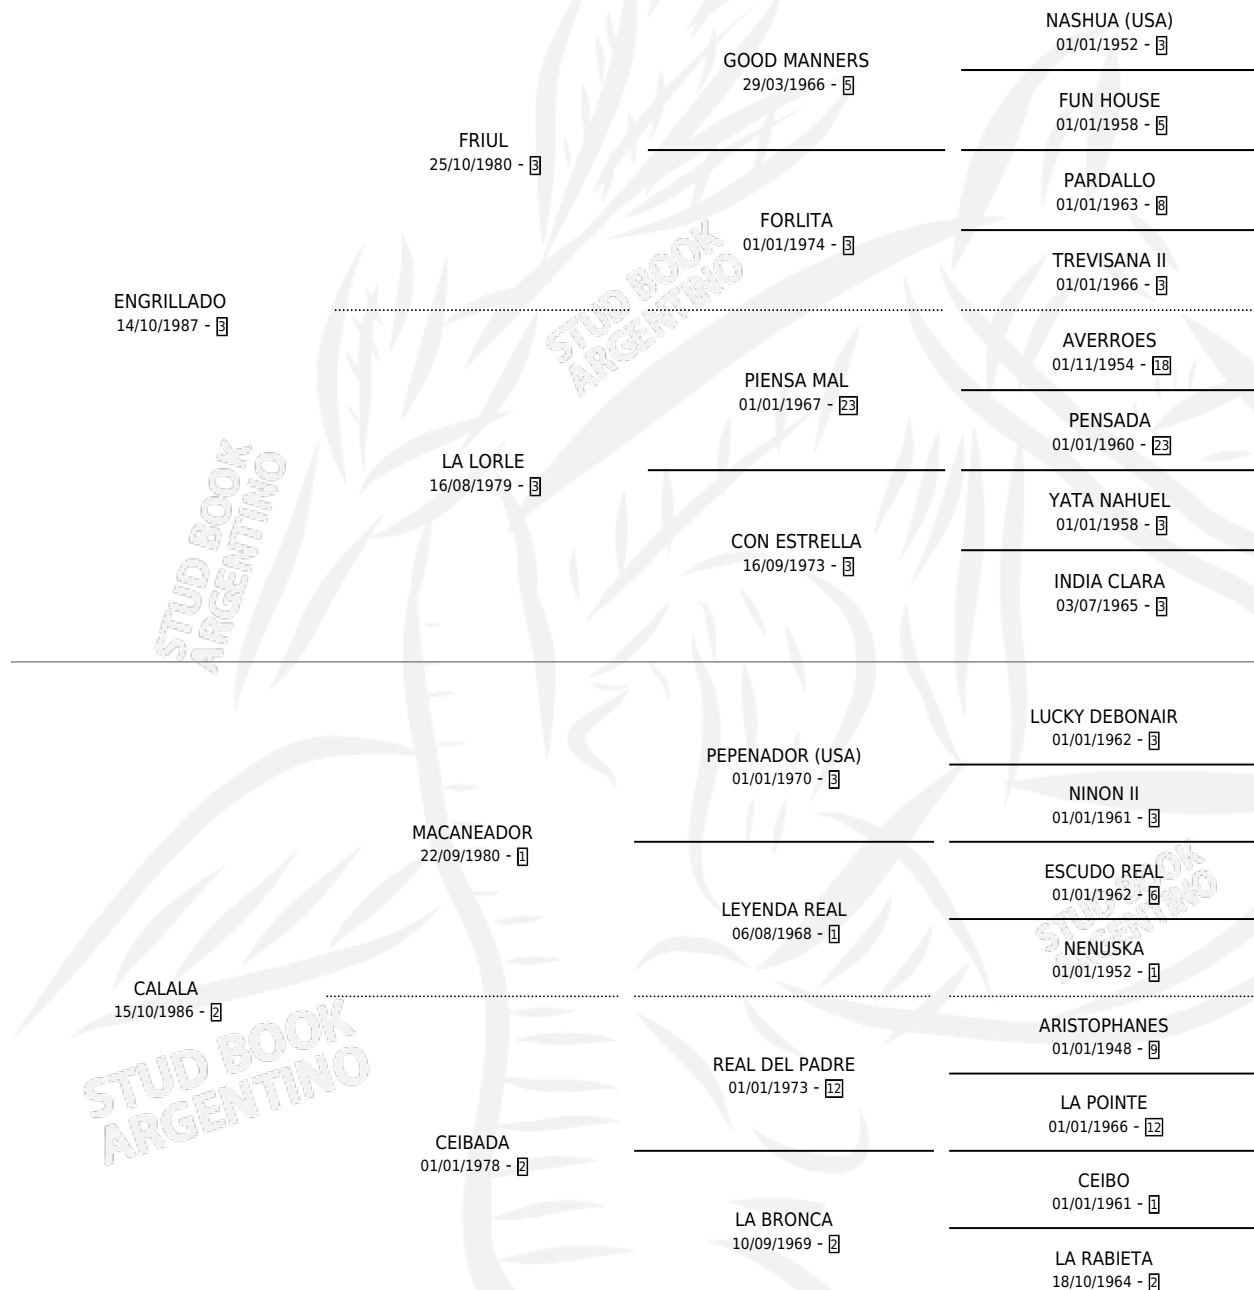

ENCALADO

por ENGRILLADO y CALALA por MACANEADOR

Argentina · Macho · Zaino · SP · 11/09/1994
Familia 2-e · Volumen 35

ESTADO

TIPIFICACIÓN SANGUÍNEA	X
TIPIFICACIÓN POR ADN	X
PASAPORTE	X
IDENTIFICACIÓN POR MICROCHIP	X
REPRODUCTOR	X

Lugar de nacimiento: Claro Del Monte

Criador: Sin dato

PEDIGREE

ENCALADO

Datos oficiales del Stud Book Argentino

Documento generado el 03/05/2026

studbook.org.ar