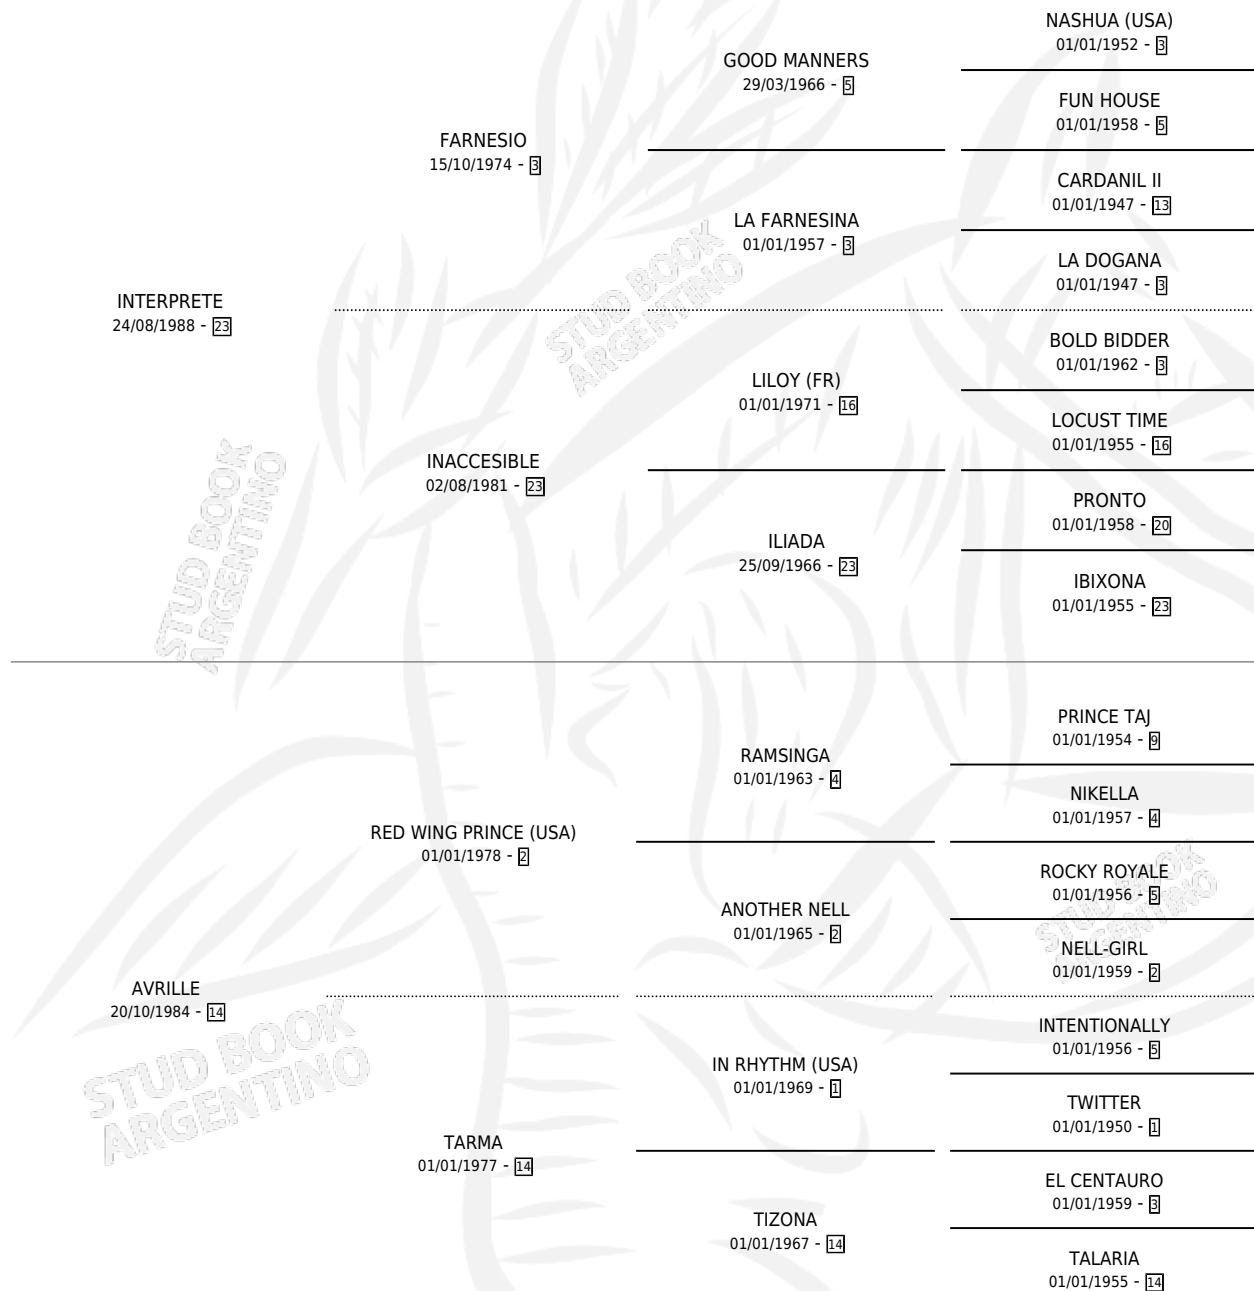

VODKA FREE

por INTERPRETE y AVRILLE por RED WING PRINCE (USA)

Argentina · Macho · Zaino Negro · SP · 30/08/1994
Familia 14-a · Volumen 35

ESTADO

TIPIFICACIÓN SANGUÍNEA	✓
TIPIFICACIÓN POR ADN	X
PASAPORTE	X
IDENTIFICACIÓN POR MICROCHIP	X
REPRODUCTOR	X

Lugar de nacimiento: El Paraiso
Criador: Grunberg Roberto Eduardo

PEDIGREE