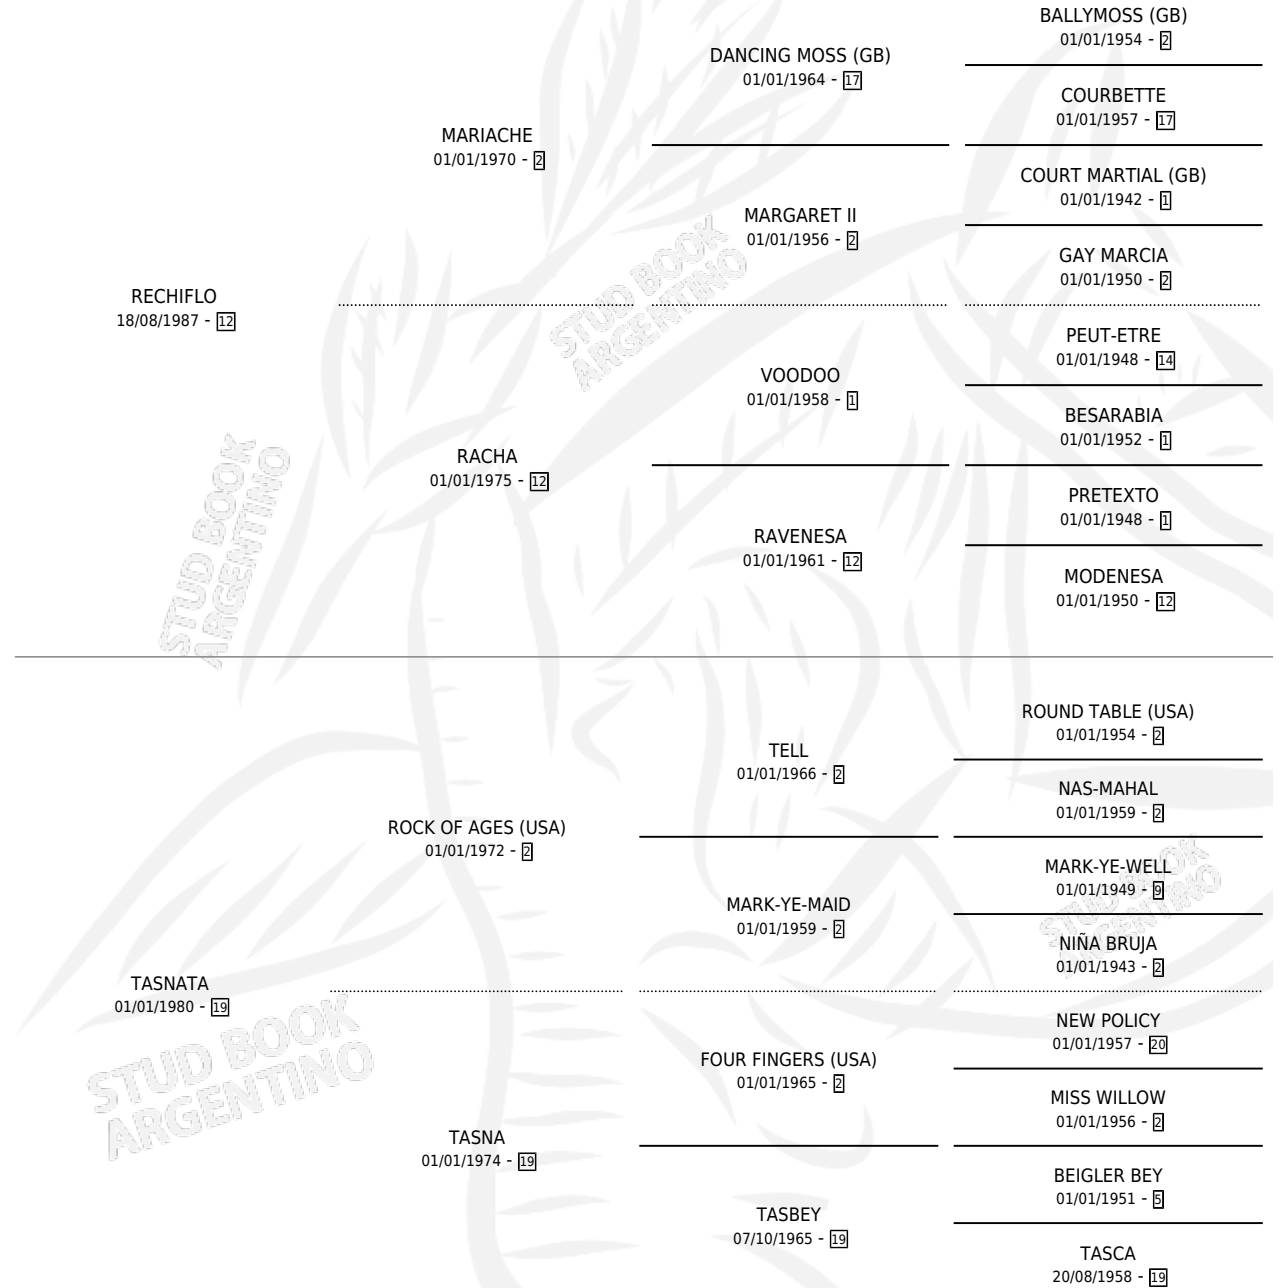

RELINCHO SUR

por RECHIFLO y TASNATA por ROCK OF AGES (USA)

Argentina · Macho · Alazan · SP · 03/09/1994
Familia 19-c · Volumen 35

ESTADO

TIPIFICACIÓN SANGUÍNEA	X
TIPIFICACIÓN POR ADN	X
PASAPORTE	X
IDENTIFICACIÓN POR MICROCHIP	X
REPRODUCTOR	X

Lugar de nacimiento: Santa Maria del Sur

Criador: Sin dato

PEDIGREE

CAMPAÑA

Solo carreras oficiales de Argentina

POR EDAD

EDAD	CC	1°	2°	3°	4°	5°	NP	CLC	CLG	CLCG1	CLGG1	IMPORTE	GANANCIA / CC
5 AÑOS	4	1	0	0	0	1	2	0	0	0	0	\$4,300	\$1,075
TOTALES	4	1	0	0	0	1	2	0	0	0	0	\$4,300	\$1,075
%		25.0%	0.0%	0.0%	0.0%	25.0%	50.0%	0.0%	0.0%	0.0%	0.0%		

Ganador en San Isidro - \$4,300, a los 5 años.

POR DISTANCIA

HIPODROMO	CC	1°	2°	3°	4°	5°	NP	CLC	CLG	CLCG1	CLGG1	IMPORTE
SAN ISIDRO	4	1	0	0	0	1	2	0	0	0	0	\$4,300
1000 MTS	4	1	0	0	0	1	2	0	0	0	0	\$4,300

POR PISTA