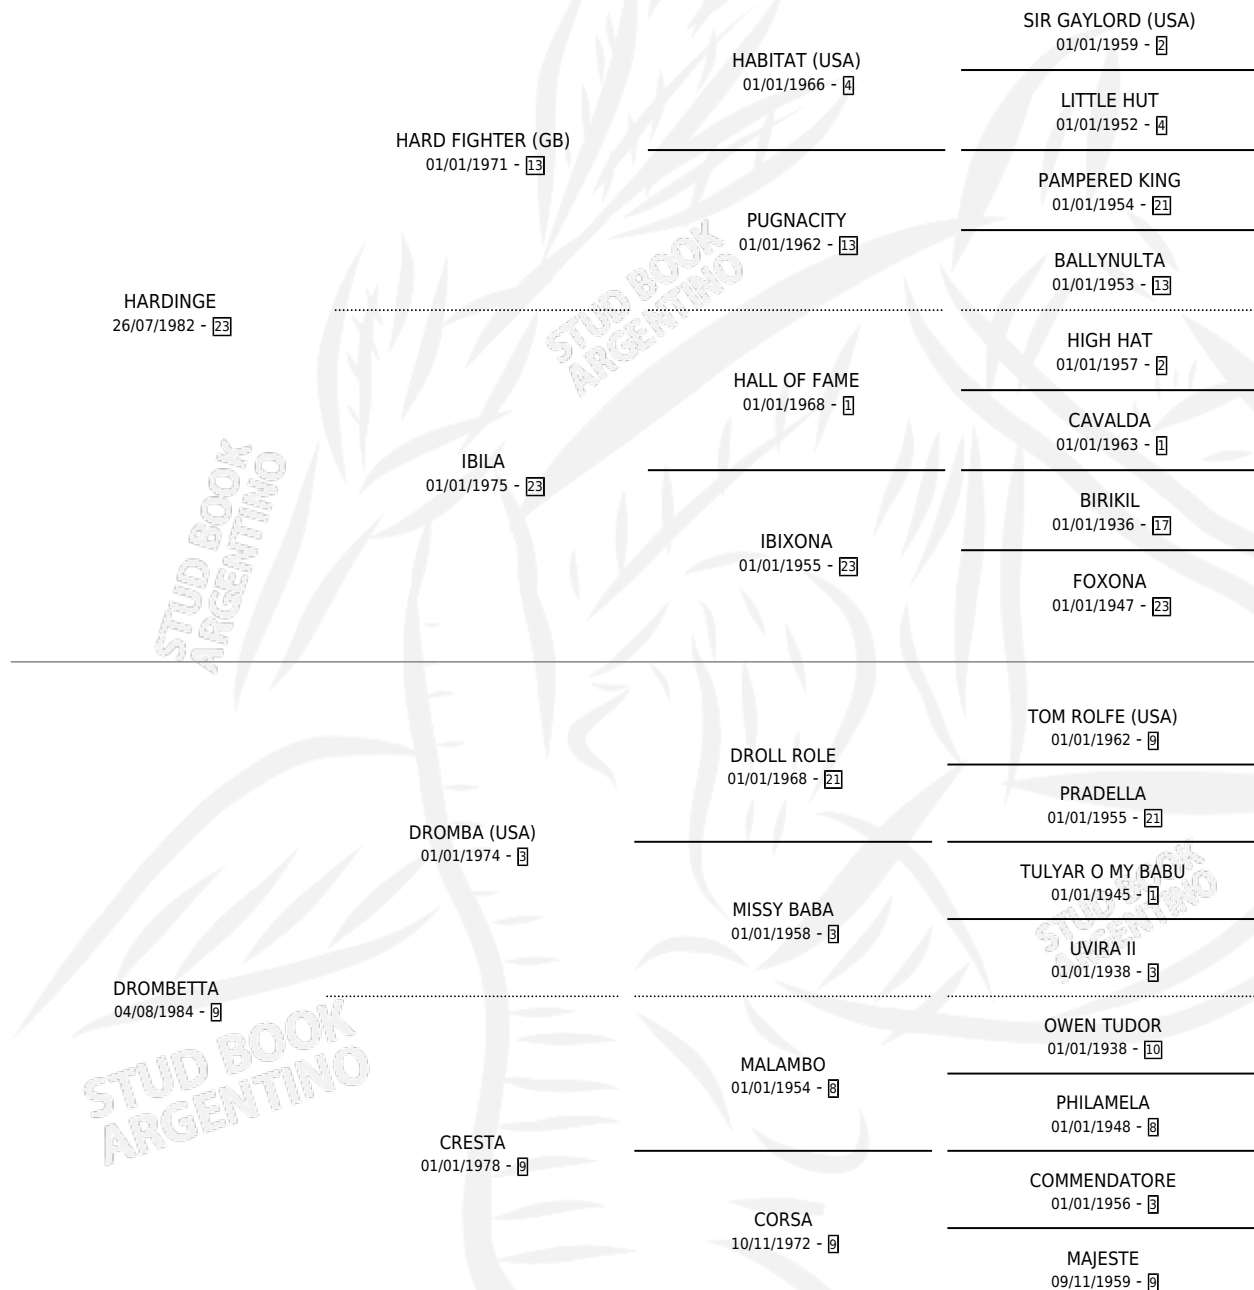

LAYA SUR

por **HARDINGE** y **DROMBETTA** por **DROMBA (USA)**

Argentina · Hembra · Alazan · SP · 06/10/1994
Familia 9-g · Volumen 35

ESTADO

TIPIFICACIÓN SANGUÍNEA	✓
TIPIFICACIÓN POR ADN	X
PASAPORTE	X
IDENTIFICACIÓN POR MICROCHIP	X
REPRODUCTOR	✓

Lugar de nacimiento: Santa Maria del Sur

Criador: Sin dato

~

HIJOS

	MACHOS	HEMBRAS
1 NACIERON	0	1
SIN ACTUACIONES		

PEDIGREE

S

mientos 1 / Efectividad 50.00%

PADRILLO	PRODUCTO	CRIADOR	1ER SERVICIO	ÚLTIMO SERVICIO
BUENO BOB	∅		26/11/2001	26/11/2001
RECHILLO	RECAUDADORA SUR (H A, 03/10/2000)	SIN DATO	16/10/1999	16/10/1999

LAYA SUR

Datos oficiales del Stud Book Argentino