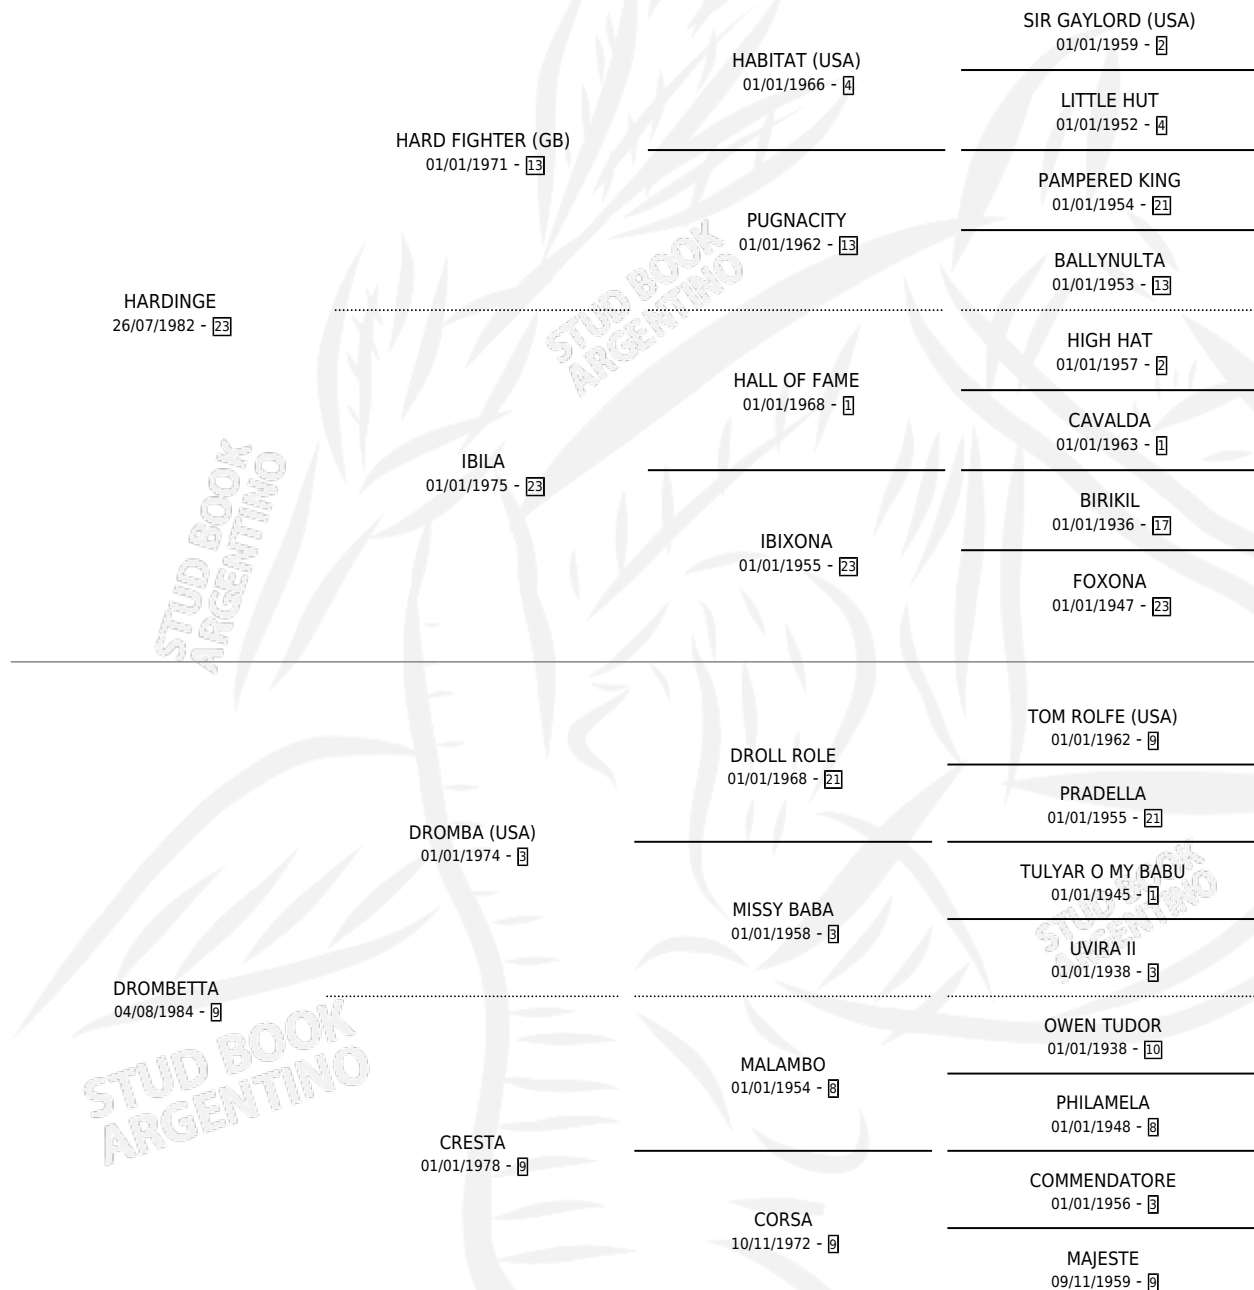

# LAYA SUR

por **HARDINGE** y **DROMBETTA** por **DROMBA (USA)**

Argentina · Hembra · Alazan · SP · 06/10/1994  
Familia 9-g · Volumen 35

## ESTADO

TIPIFICACIÓN SANGUÍNEA	✓
TIPIFICACIÓN POR ADN	X
PASAPORTE	X
IDENTIFICACIÓN POR MICROCHIP	X
REPRODUCTOR	✓

**Lugar de nacimiento:** Santa María del Sur

**Criador:** Sin dato

~