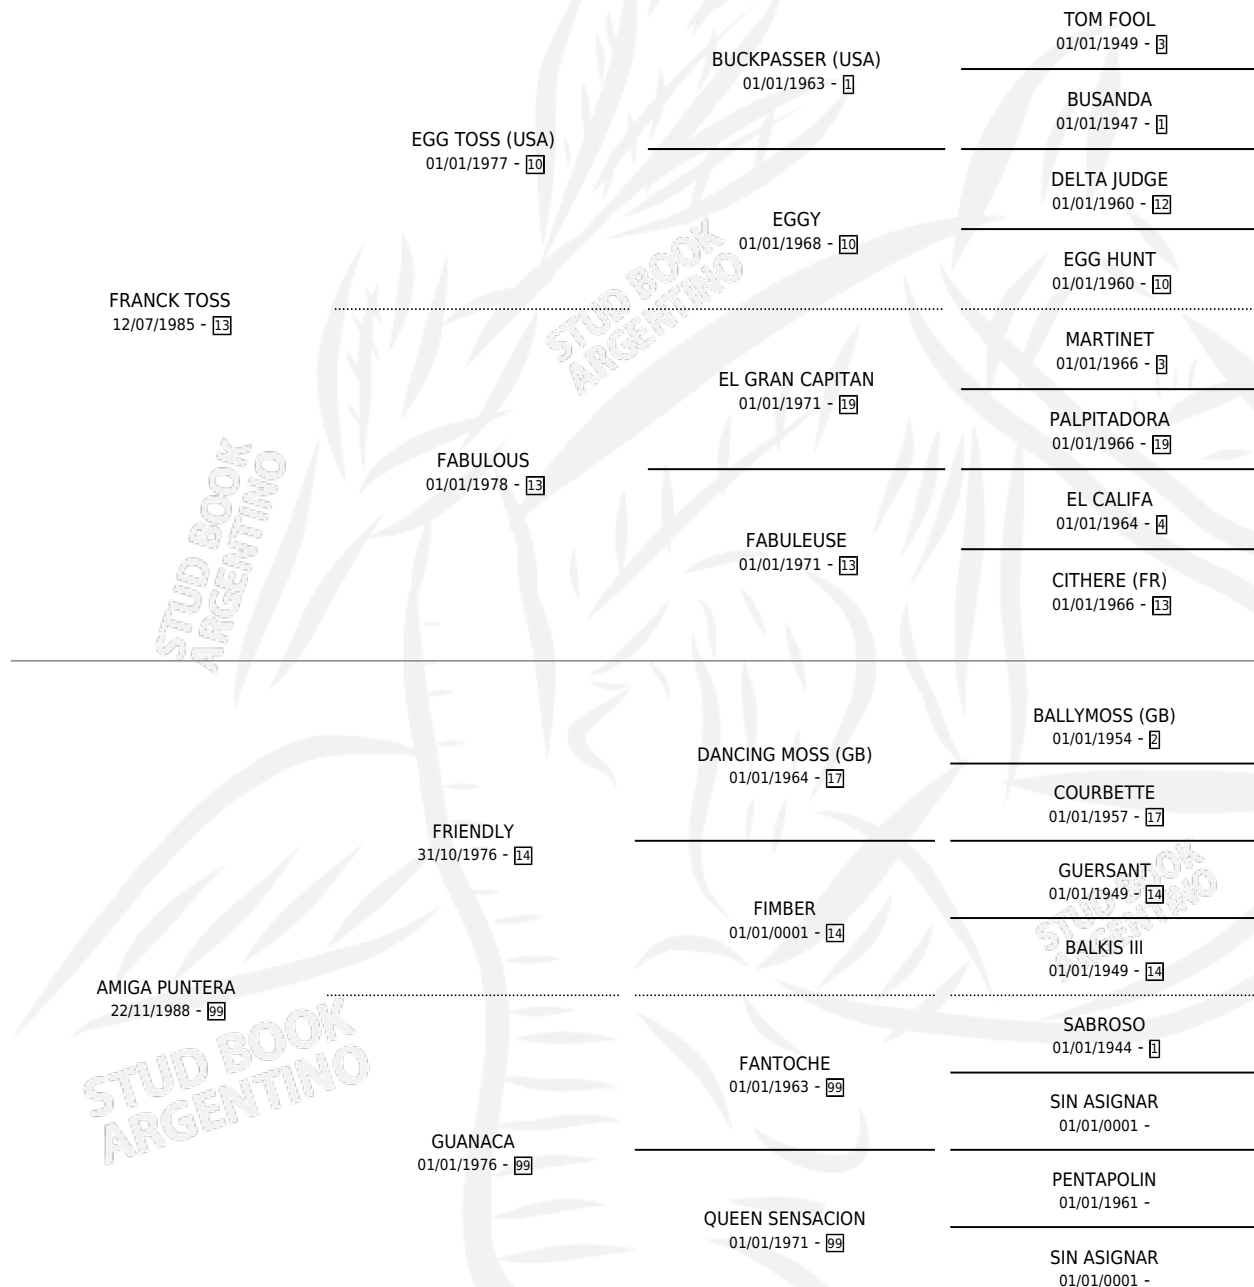

PRINCESA TOSS

por **FRANCK TOSS** y **AMIGA PUNTERA** por **FRIENDLY**

Argentina · Hembra · Zaino Negro · SP · 11/09/1994
Familia 99 · Volumen 35

ESTADO

TIPIFICACIÓN SANGUÍNEA	✓
TIPIFICACIÓN POR ADN	X
PASAPORTE	X
IDENTIFICACIÓN POR MICROCHIP	X
REPRODUCTOR	✓

Lugar de nacimiento: Campo particular

Criador: Sin dato

~

HIJOS

	MACHOS	HEMBRAS
1 NACIERON	0	1
SIN ACTUACIONES		

PEDIGREE

CAMPAÑA

Solo carreras oficiales de Argentina