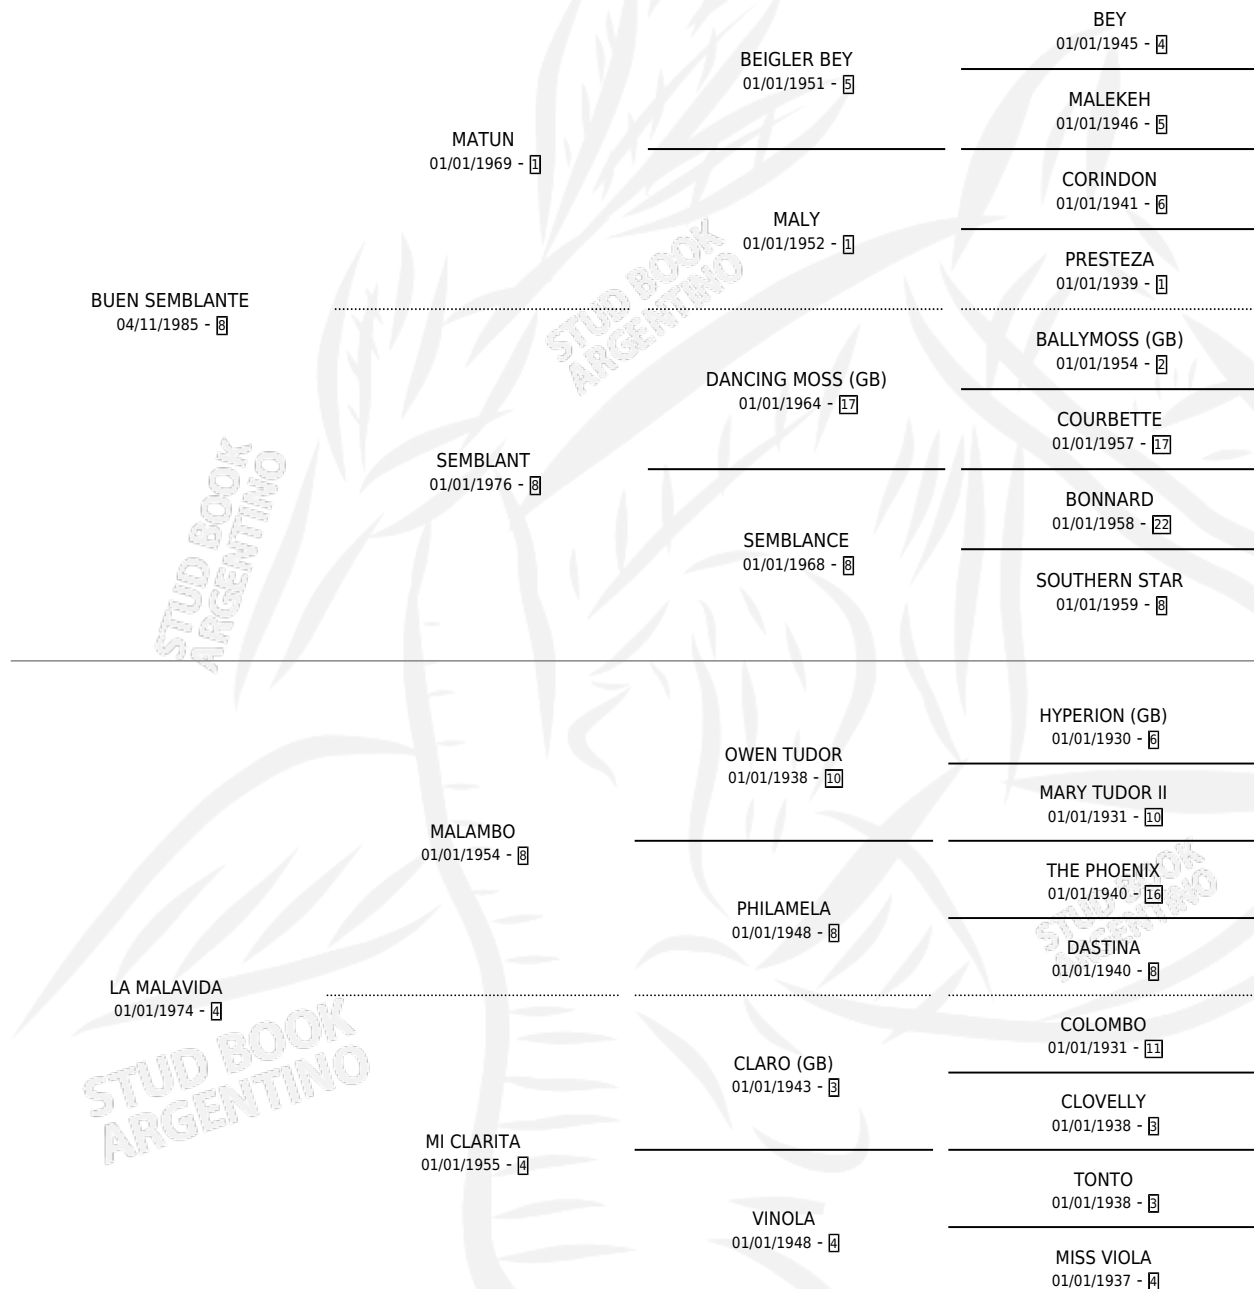

BUEN CORCEL

por **BUEN SEMBLANTE** y **LA MALAVIDA** por **MALAMBO**

Argentina · Macho · Zaino · SP · 12/09/1994
Familia 4-b · Volumen 35

ESTADO

TIPIFICACIÓN SANGUÍNEA	X
TIPIFICACIÓN POR ADN	X
PASAPORTE	X
IDENTIFICACIÓN POR MICROCHIP	X
REPRODUCTOR	X

Lugar de nacimiento: David

Criador: David

PEDIGREE