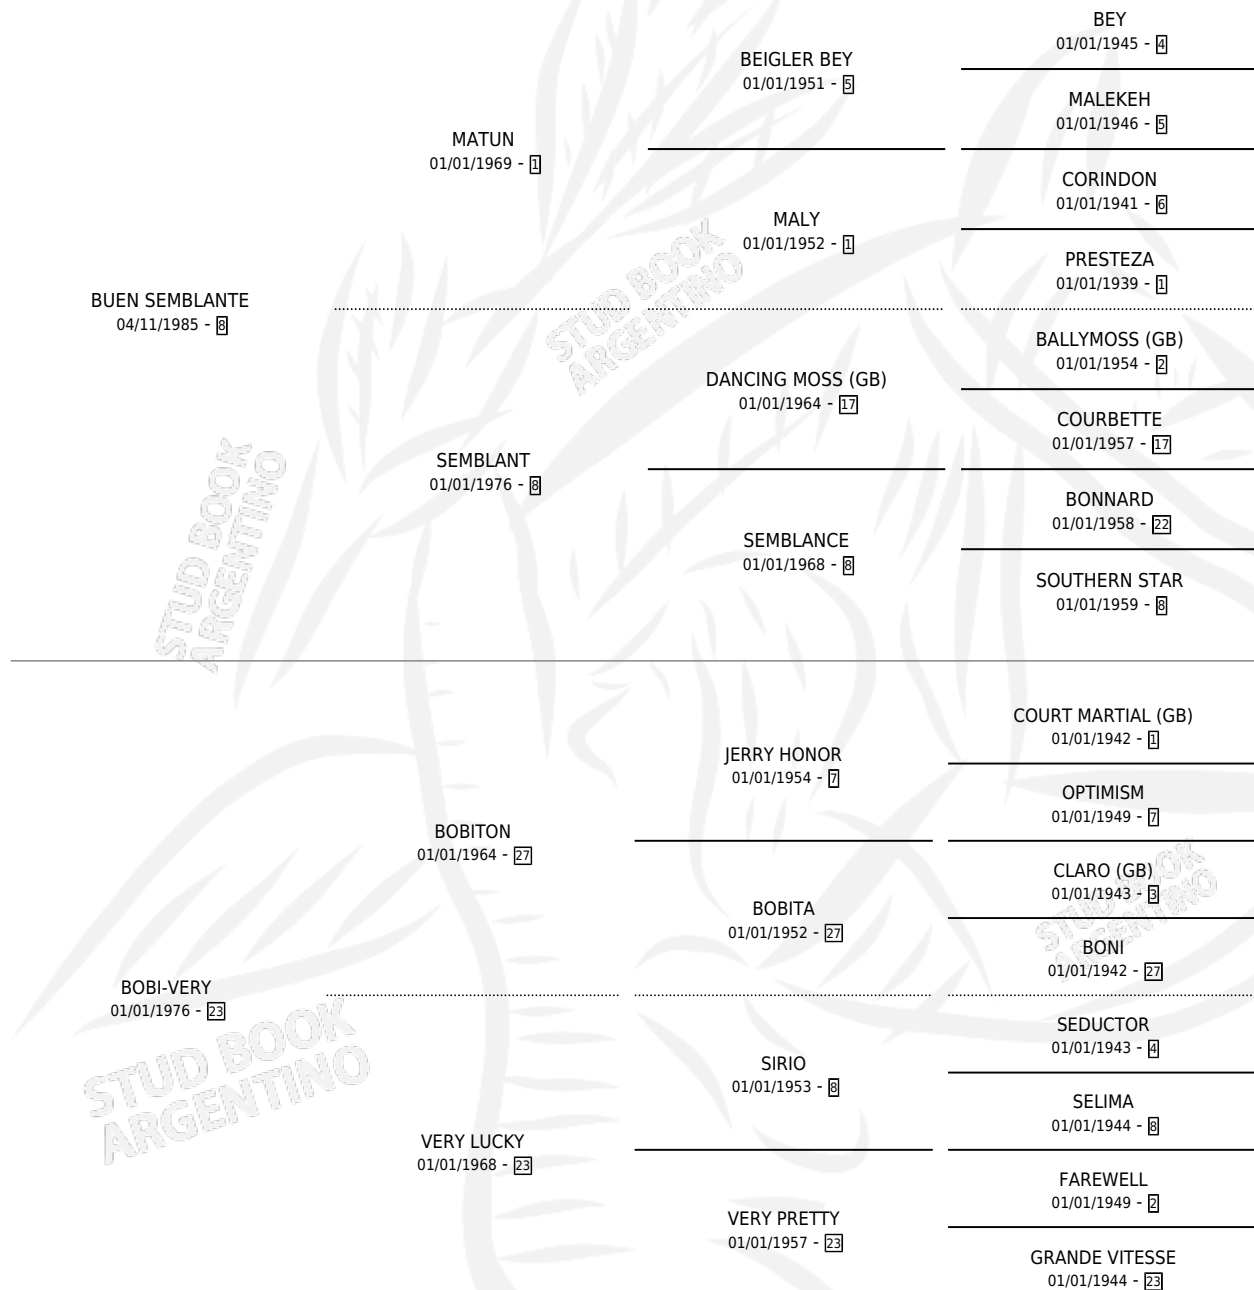

BUEN CLIENTE

por **BUEN SEMBLANTE** y **BOBI-VERY** por **BOBITON**

Argentina · Macho · Zaino · SP · 06/09/1994
Familia 23-a · Volumen 35

ESTADO

TIPIFICACIÓN SANGUÍNEA	X
TIPIFICACIÓN POR ADN	X
PASAPORTE	X
IDENTIFICACIÓN POR MICROCHIP	X
REPRODUCTOR	X

Lugar de nacimiento: David

Criador: Sin dato

PEDIGREE

BUEN CLIENTE

Datos oficiales del Stud Book Argentino

Documento generado el 04/05/2026

studbook.org.ar