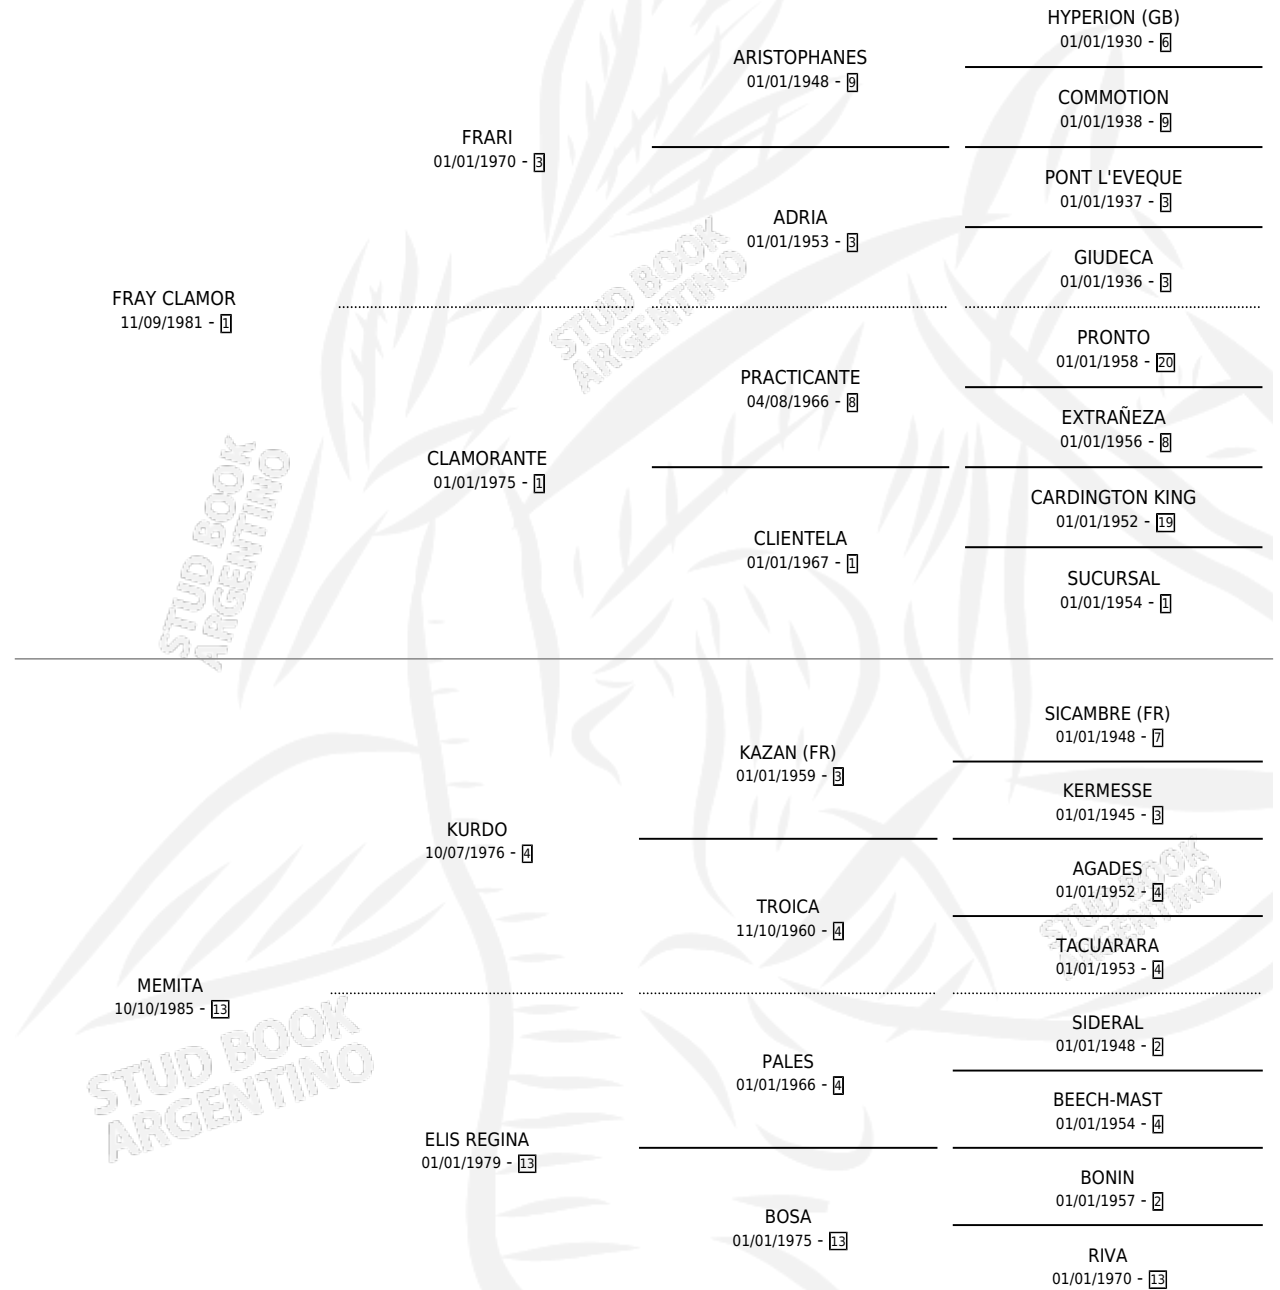

CLAMOR MEN

por FRAY CLAMOR y MEMITA por KURDO

Argentina · Macho · Zaino · SP · 21/09/1994
Familia 13-c · Volumen 35

ESTADO

TIPIFICACIÓN SANGUÍNEA	X
TIPIFICACIÓN POR ADN	X
PASAPORTE	X
IDENTIFICACIÓN POR MICROCHIP	X
REPRODUCTOR	X

Lugar de nacimiento: Los Prados

Criador: Sin dato

PEDIGREE

CLAMOR MEN

Datos oficiales del Stud Book Argentino

Documento generado el 05/05/2026

studbook.org.ar