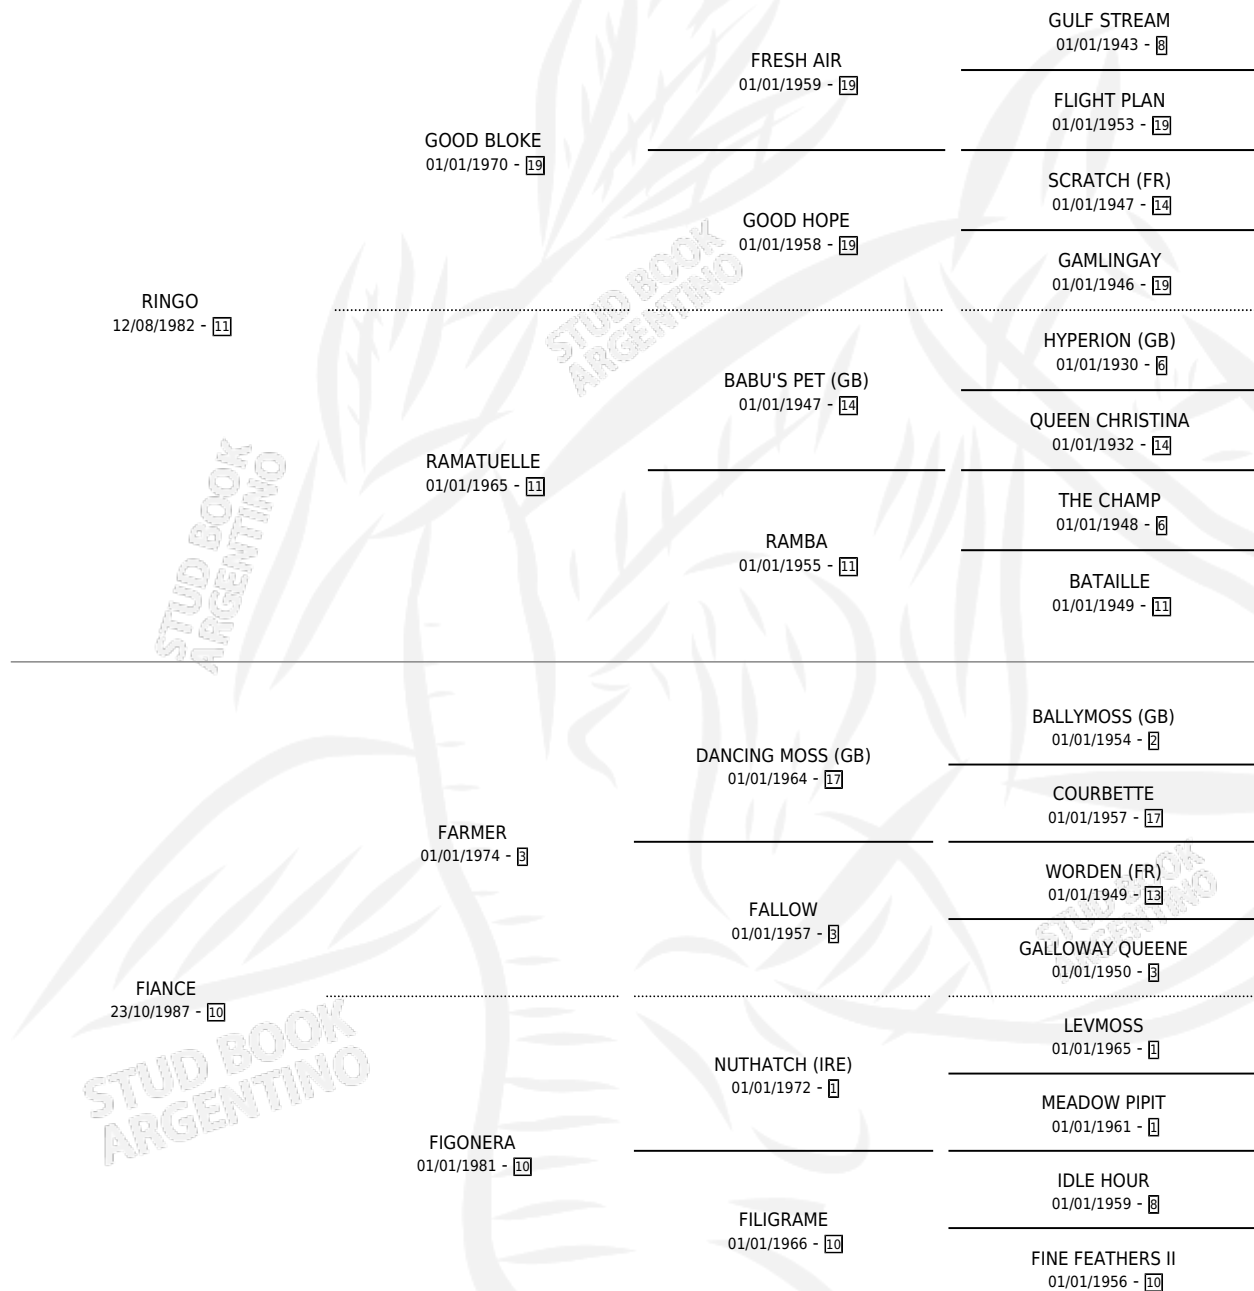

ROMANIA

por RINGO y FIANCE por FARMER

Argentina · Hembra · Tordillo · SP · 16/09/1994
Familia 10-b · Volumen 35

ESTADO

TIPIFICACIÓN SANGUÍNEA	X
TIPIFICACIÓN POR ADN	X
PASAPORTE	X
IDENTIFICACIÓN POR MICROCHIP	X
REPRODUCTOR	X

Lugar de nacimiento: San Nicolas de Bari

Criador: Sin dato

PEDIGREE

CAMPAÑA

Solo carreras oficiales de Argentina

POR EDAD

EDAD	CC	1°	2°	3°	4°	5°	NP	CLC	CLG	CLCG1	CLGG1	IMPORTE	GANANCIA / CC
5 AÑOS	7	0	0	0	0	0	7	0	0	0	0	\$0	\$0
TOTALES	7	0	0	0	0	0	7	0	0	0	0	\$0	\$0
%		0.0%	0.0%	0.0%	0.0%	0.0%	100%	0.0%	0.0%	0.0%	0.0%		