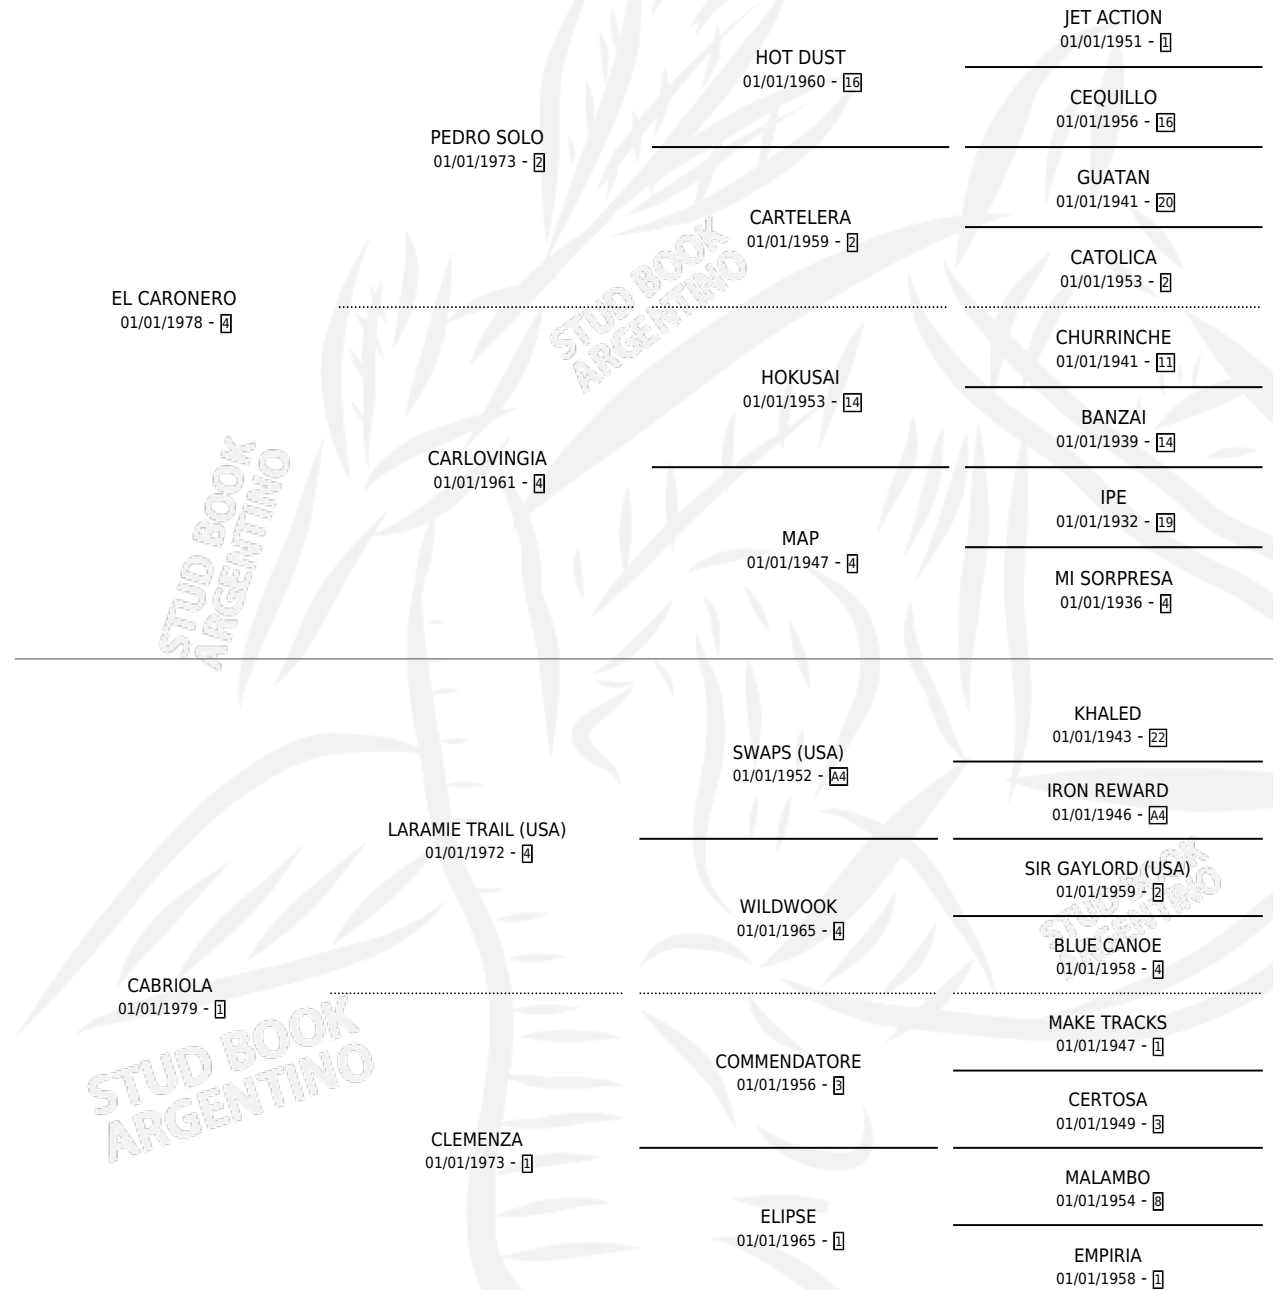

PABLO SOLO

por EL CARONERO y CABRIOLA por LARAMIE TRAIL (USA)

Argentina · Macho · Alazan · SP · 28/09/1994
Familia 1-j · Volumen 35

ESTADO

TIPIFICACIÓN SANGUÍNEA	X
TIPIFICACIÓN POR ADN	X
PASAPORTE	X
IDENTIFICACIÓN POR MICROCHIP	X
REPRODUCTOR	X

Lugar de nacimiento: Campo particular

Criador: Asociacion Cooperativa De Criadores De Caballos De Carrera

PEDIGREE

PABLO SOLO

Datos oficiales del Stud Book Argentino

Documento generado el 02/05/2026

studbook.org.ar