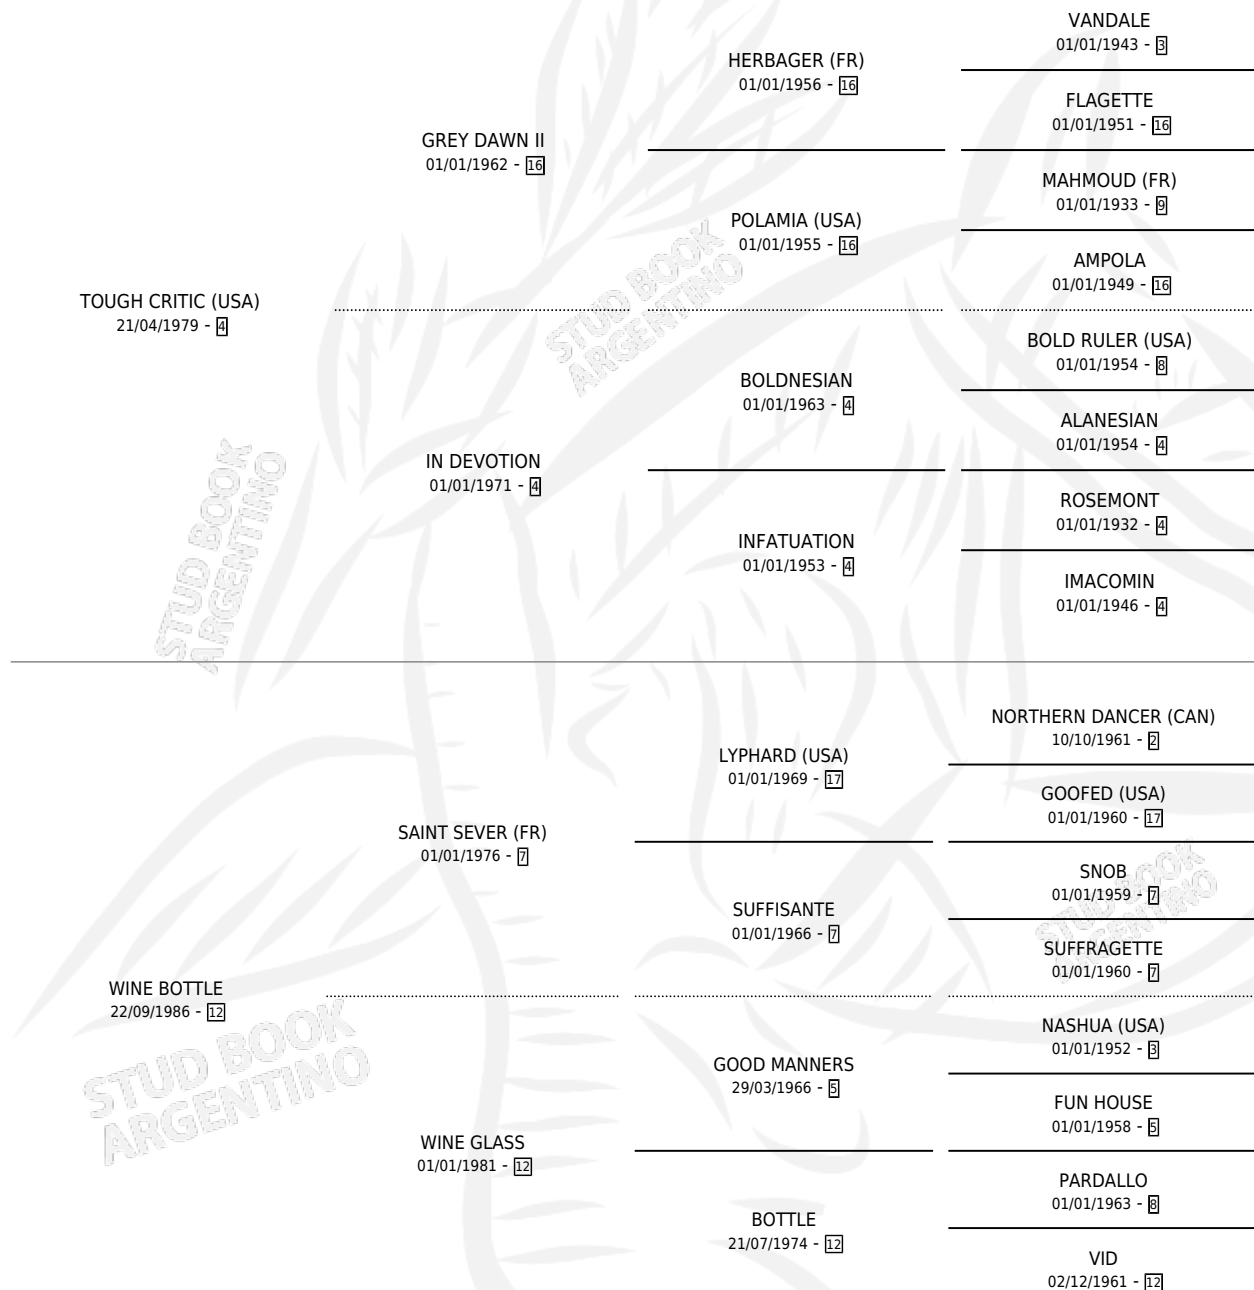

LA BOUTEILLE

por **TOUGH CRITIC (USA)** y **WINE BOTTLE** por **SAINT SEVER (FR)**

Argentina · Hembra · Zaino · SP · 27/09/1994
Familia 12-d · Volumen 35

ESTADO

TIPIFICACIÓN SANGUÍNEA	✓
TIPIFICACIÓN POR ADN	✓
PASAPORTE	X
IDENTIFICACIÓN POR MICROCHIP	X
REPRODUCTOR	✓

Lugar de nacimiento: Ojo de Agua
Criador: Sin dato

~

HIJOS

	MACHOS	HEMBRAS
6 NACIERON	3	3
2 CORRIERON	0	2
1 GANARON	0	1
0 GANADORES CL	0 GANADORES GR	0 GANADORES G1

PEDIGREE

CAMPAÑA

Solo carreras oficiales de Argentina