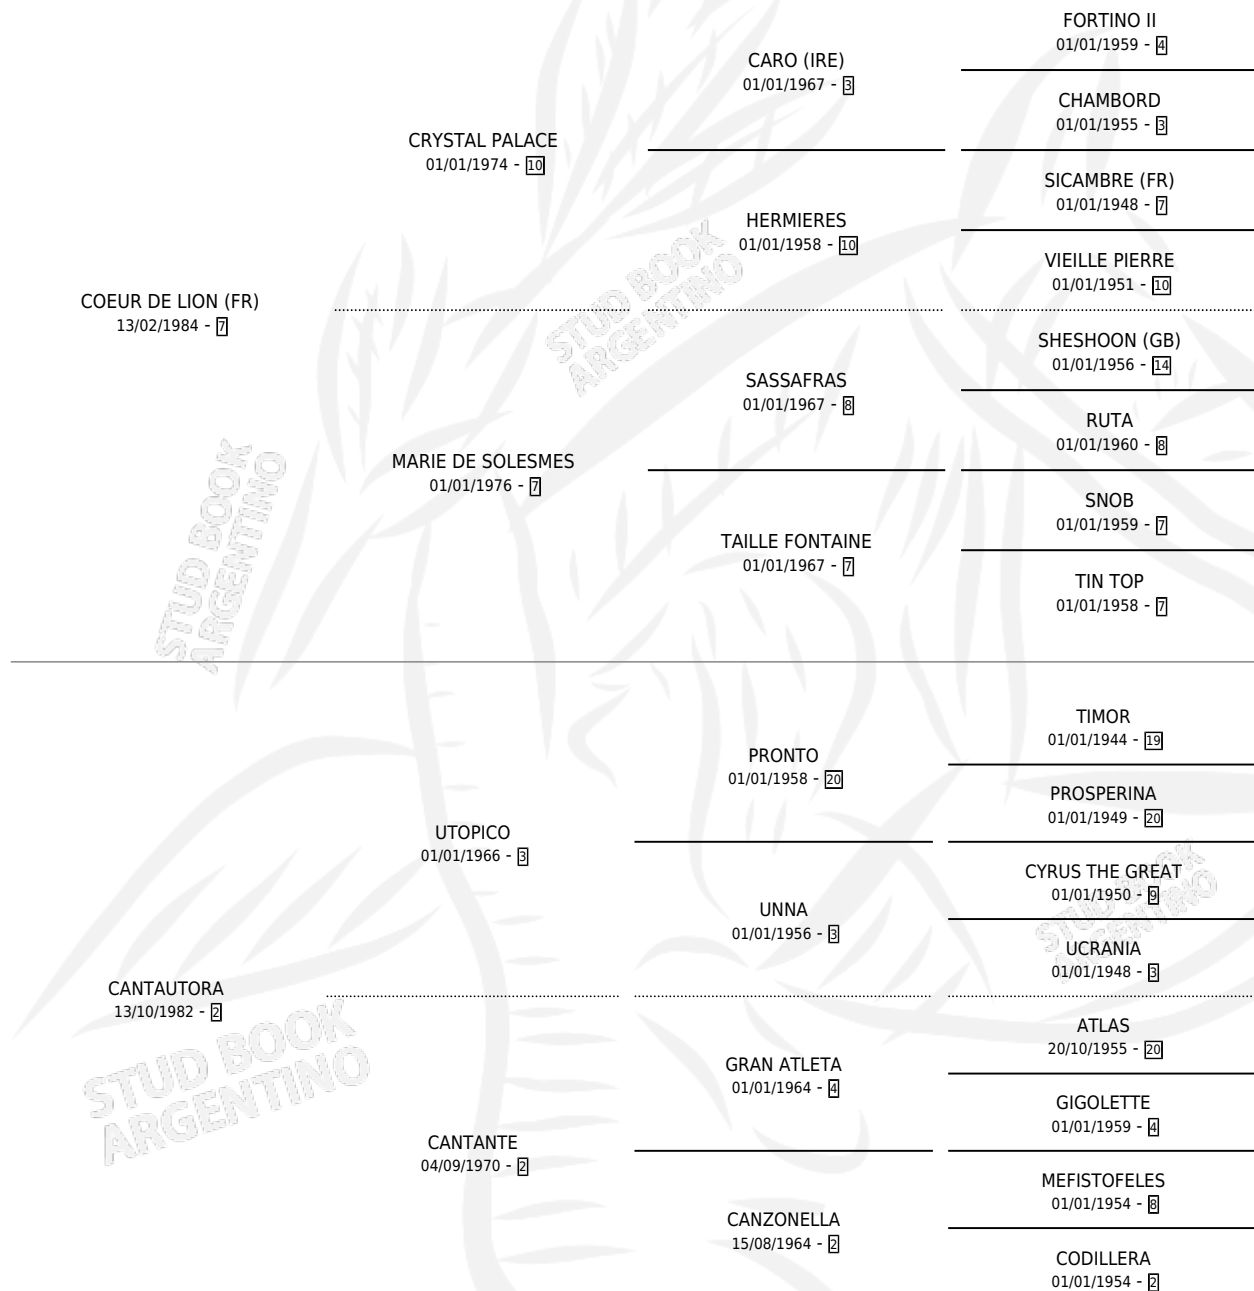

CHABUCA DE LIMA

por COEUR DE LION (FR) y CANTAUTORA por UTOPICO

Argentina · Hembra · Tordillo · SP · 24/09/1994
Familia 2-n · Volumen 35

ESTADO

TIPIFICACIÓN SANGUÍNEA	X
TIPIFICACIÓN POR ADN	X
PASAPORTE	X
IDENTIFICACIÓN POR MICROCHIP	X
REPRODUCTOR	✓

Lugar de nacimiento: Ojo de Agua

Criador: Sin dato

PEDIGREE

CAMPAÑA

Solo carreras oficiales de Argentina

POR EDAD

EDAD	CC	1°	2°	3°	4°	5°	NP	CLC	CLG	CLCG1	CLGG1	IMPORTE	GANANCIA / CC
3 AÑOS	7	0	0	0	0	1	6	0	0	0	0	\$0	\$0
4 AÑOS	9	0	0	0	0	1	8	0	0	0	0	\$144	\$16
TOTALES	16	0	0	0	0	2	14	0	0	0	0	\$144	\$9
%		0.0%	0.0%	0.0%	0.0%	12.5%	87.5%	0.0%	0.0%	0.0%	0.0%		