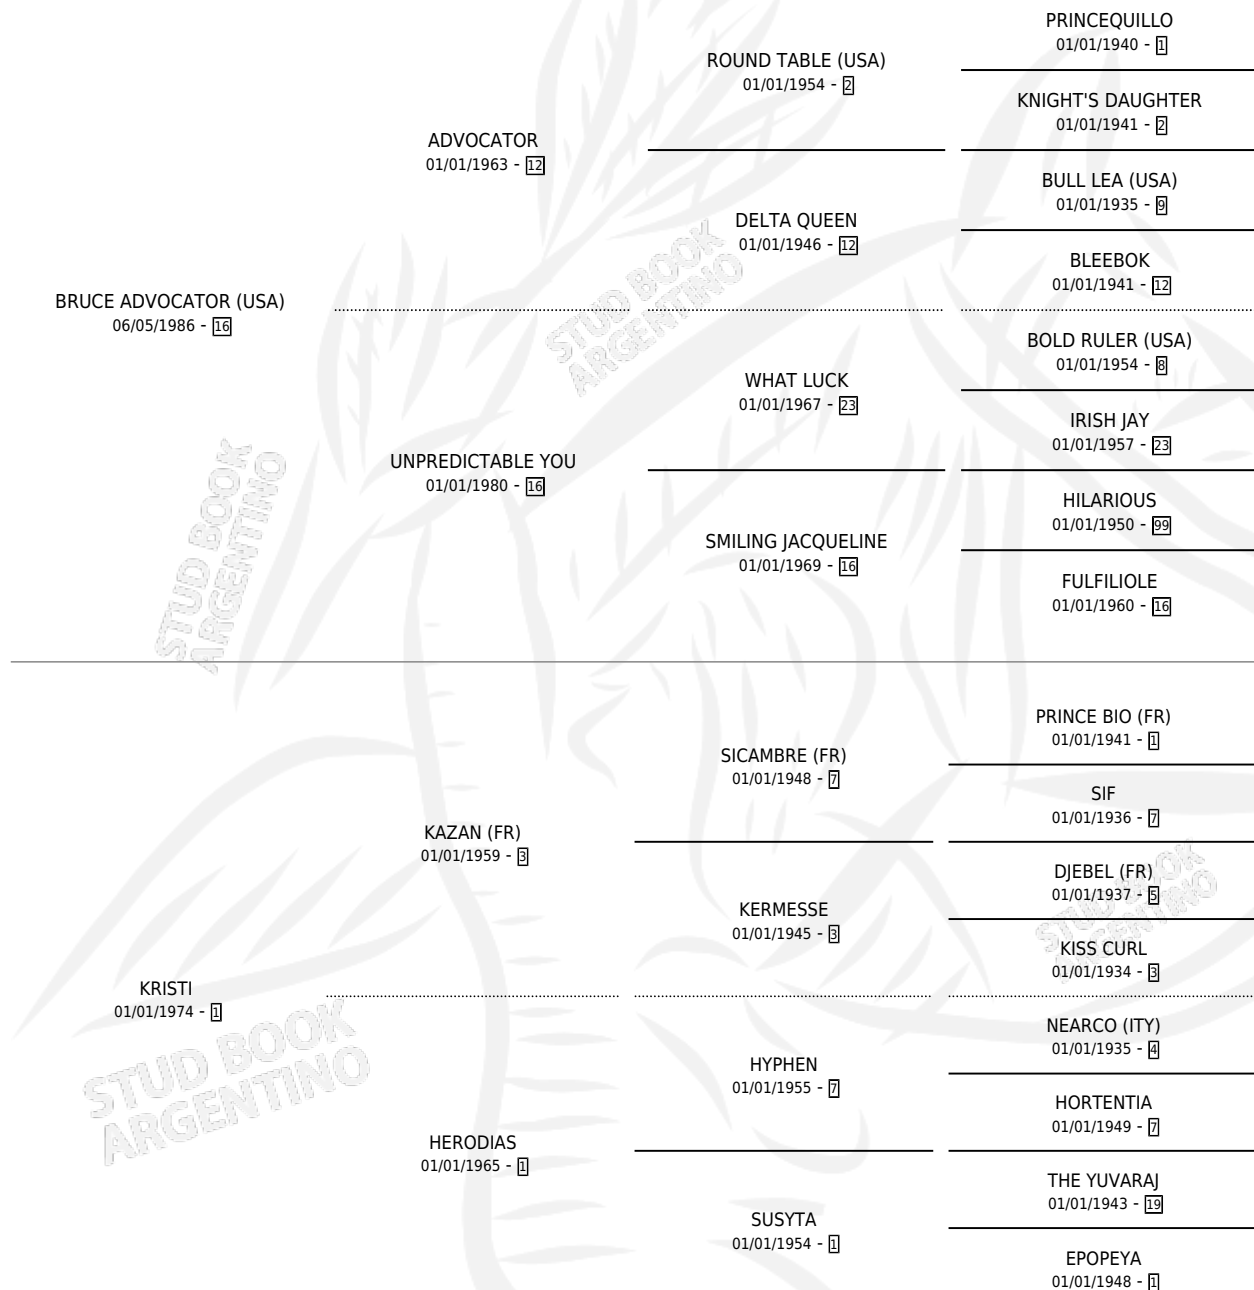

Lugar de nacimiento: El Pretal

Criador: Sin dato

~

HIJOS

	MACHOS	HEMBRAS
2 NACIERON	0	2
SIN ACTUACIONES		

PEDIGREE

CAMPAÑA

Solo carreras oficiales de Argentina