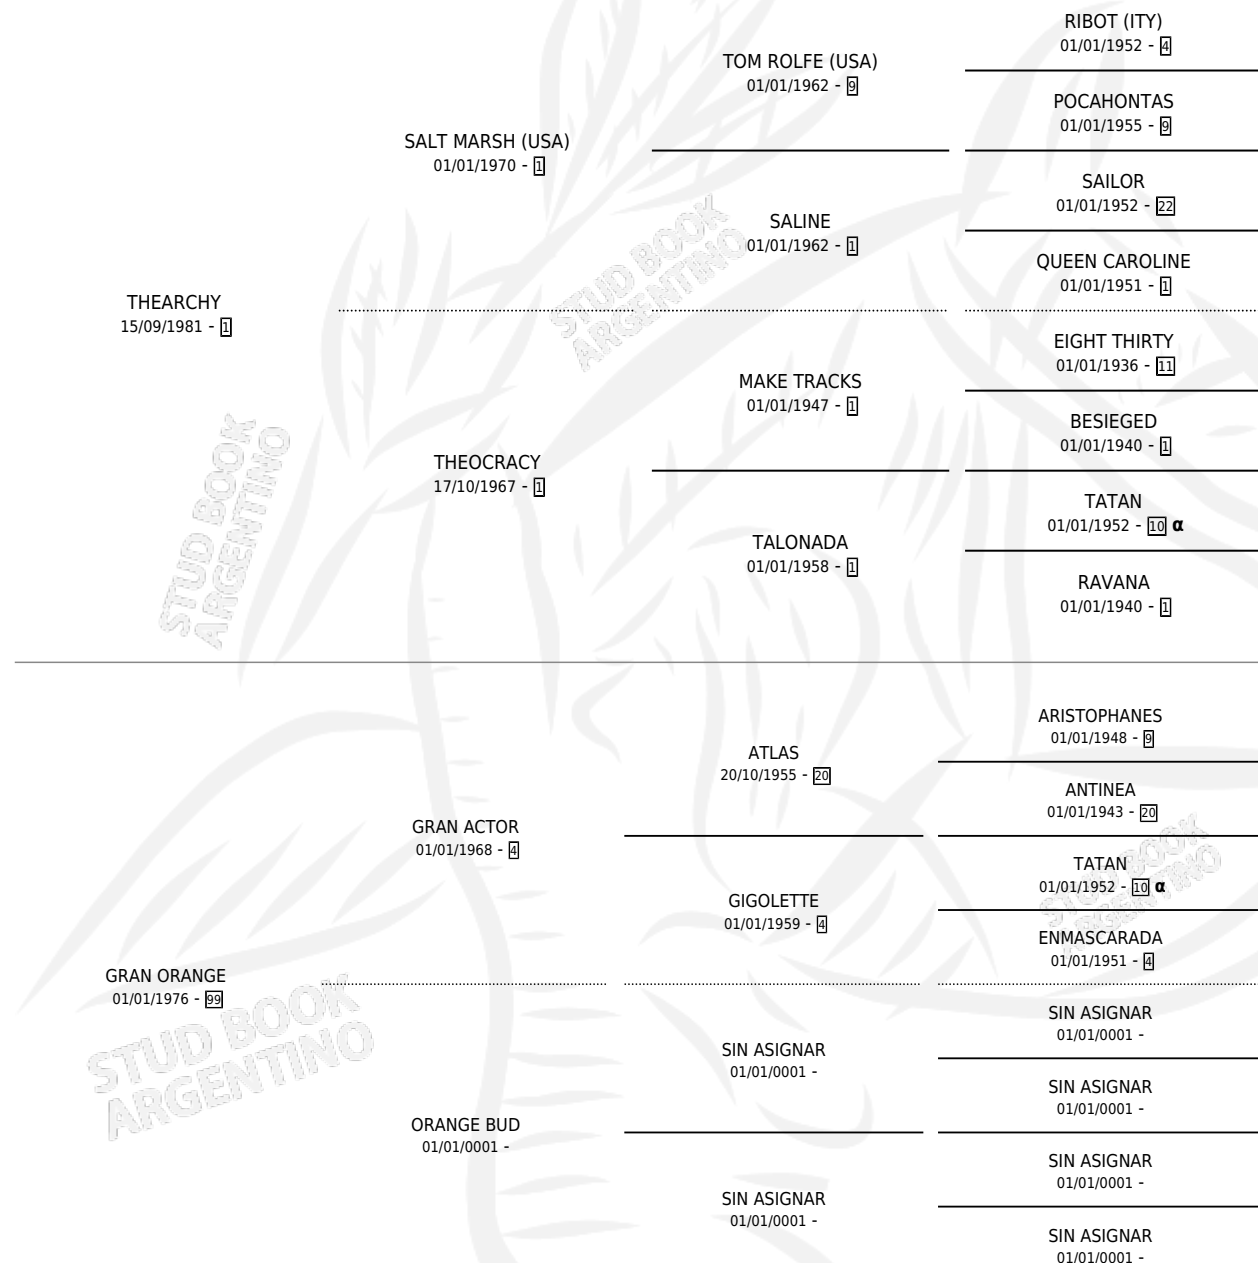

## ESTADO

TIPIFICACIÓN SANGUÍNEA	X
TIPIFICACIÓN POR ADN	X
PASAPORTE	X
IDENTIFICACIÓN POR MICROCHIP	X
REPRODUCTOR	✓

**Lugar de nacimiento:** Lucas S Brothers

**Criador:** Sin dato

## PEDIGREE

INBREEDING : α