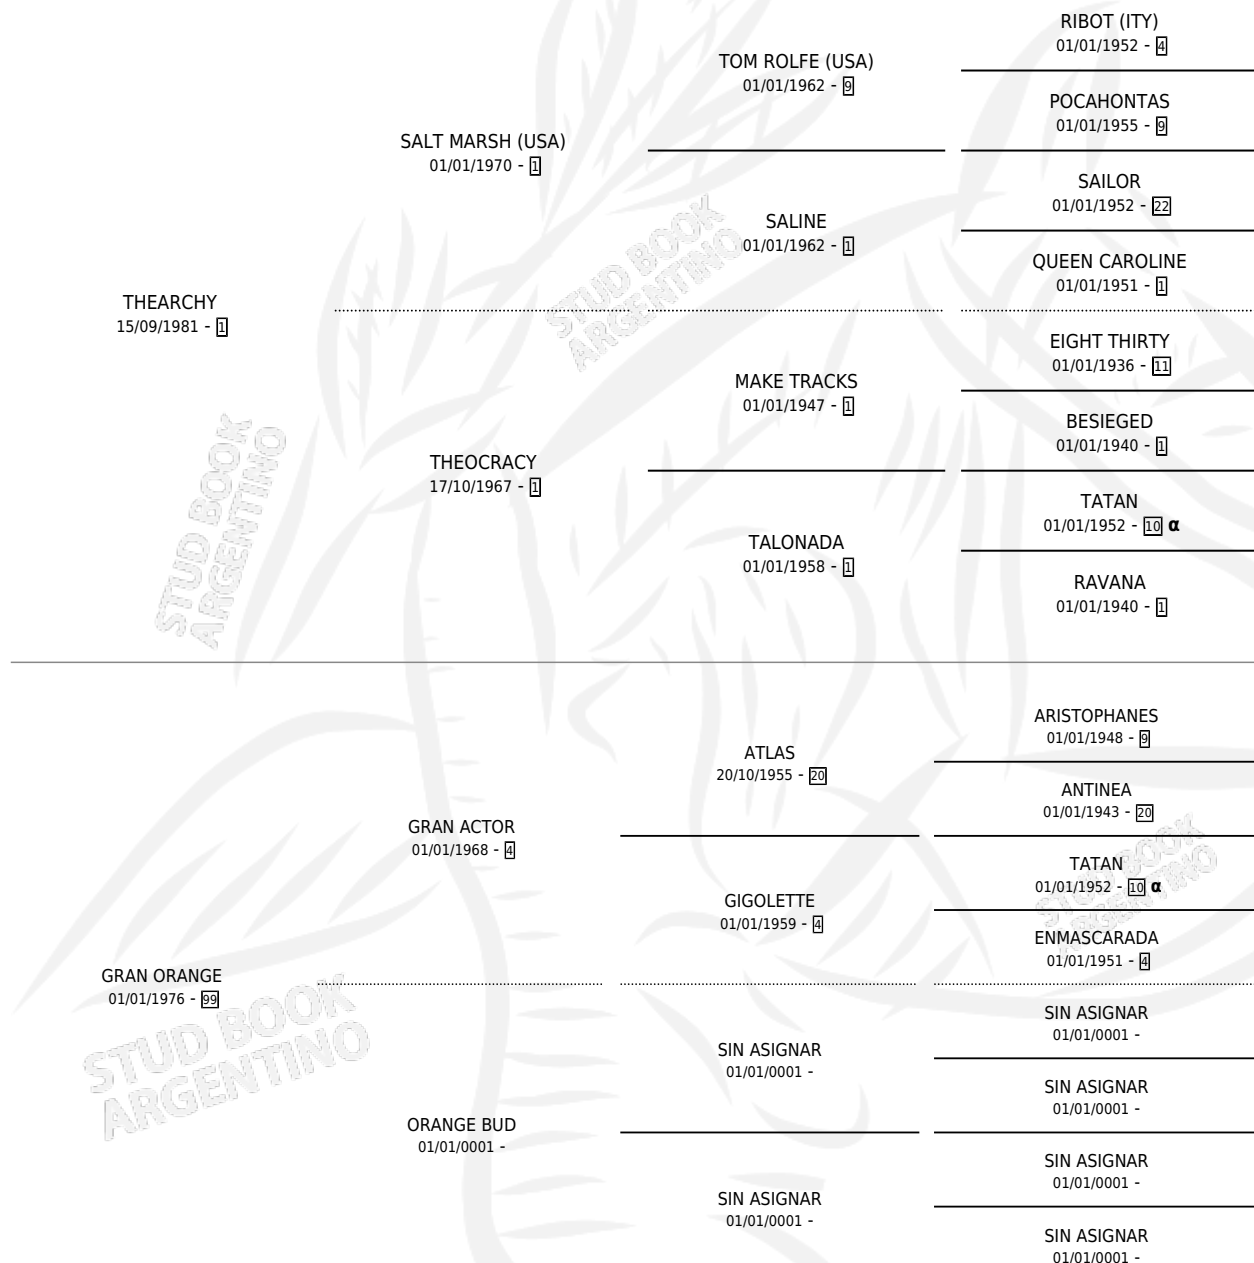

THE ORANGE

por THEARCHY y GRAN ORANGE por GRAN ACTOR

Argentina · Hembra · Zaino Colorado · SP · 28/09/1994
Familia 99 · Volumen 35

ESTADO

TIPIFICACIÓN SANGUÍNEA	X
TIPIFICACIÓN POR ADN	X
PASAPORTE	X
IDENTIFICACIÓN POR MICROCHIP	X
REPRODUCTOR	✓

Lugar de nacimiento: Lucas S Brothers

Criador: Sin dato

PEDIGREE

INBREEDING : α

CAMPAÑA

Solo carreras oficiales de Argentina

POR EDAD

EDAD	CC	1°	2°	3°	4°	5°	NP	CLC	CLG	CLCG1	CLGG1	IMPORTE	GANANCIA / CC
2 AÑOS	1	0	0	1	0	0	0	1	0	0	0	\$0	\$0
3 AÑOS	1	0	0	0	0	0	1	0	0	0	0	\$0	\$0
5 AÑOS	6	0	0	2	1	1	2	0	0	0	0	\$1,080	\$180
6 AÑOS	4	0	0	0	0	0	4	0	0	0	0	\$0	\$0
TOTALES	12	0	0	3	1	1	7	1	0	0	0	\$1,080	\$90
%		0.0%	0.0%	25.0%	8.3%	8.3%	58.3%	8.3%	0.0%	0.0%	0.0%		

Placés en Palermo y Gualeguaychu en 12 carreras disputadas, 3ra Clasico.

POR DISTANCIA

HIPODROMO	CC	1°	2°	3°	4°	5°	NP	CLC	CLG	CLCG1	CLGG1	IMPORTE
PALERMO	10	0	0	2	1	1	6	0	0	0	0	\$1,080
1400 MTS	1	0	0	0	0	0	1	0	0	0	0	\$0
1200 MTS	5	0	0	1	0	0	4	0	0	0	0	\$440
1000 MTS	4	0	0	1	1	1	1	0	0	0	0	\$640
SAN ISIDRO	1	0	0	0	0	0	1	0	0	0	0	\$0
1400 MTS	1	0	0	0	0	0	1	0	0	0	0	\$0
GUALEGUAYCHU	1	0	0	1	0	0	0	0	0	0	0	\$0
1000 MTS	1	0	0	1	0	0	0	0	0	0	0	\$0