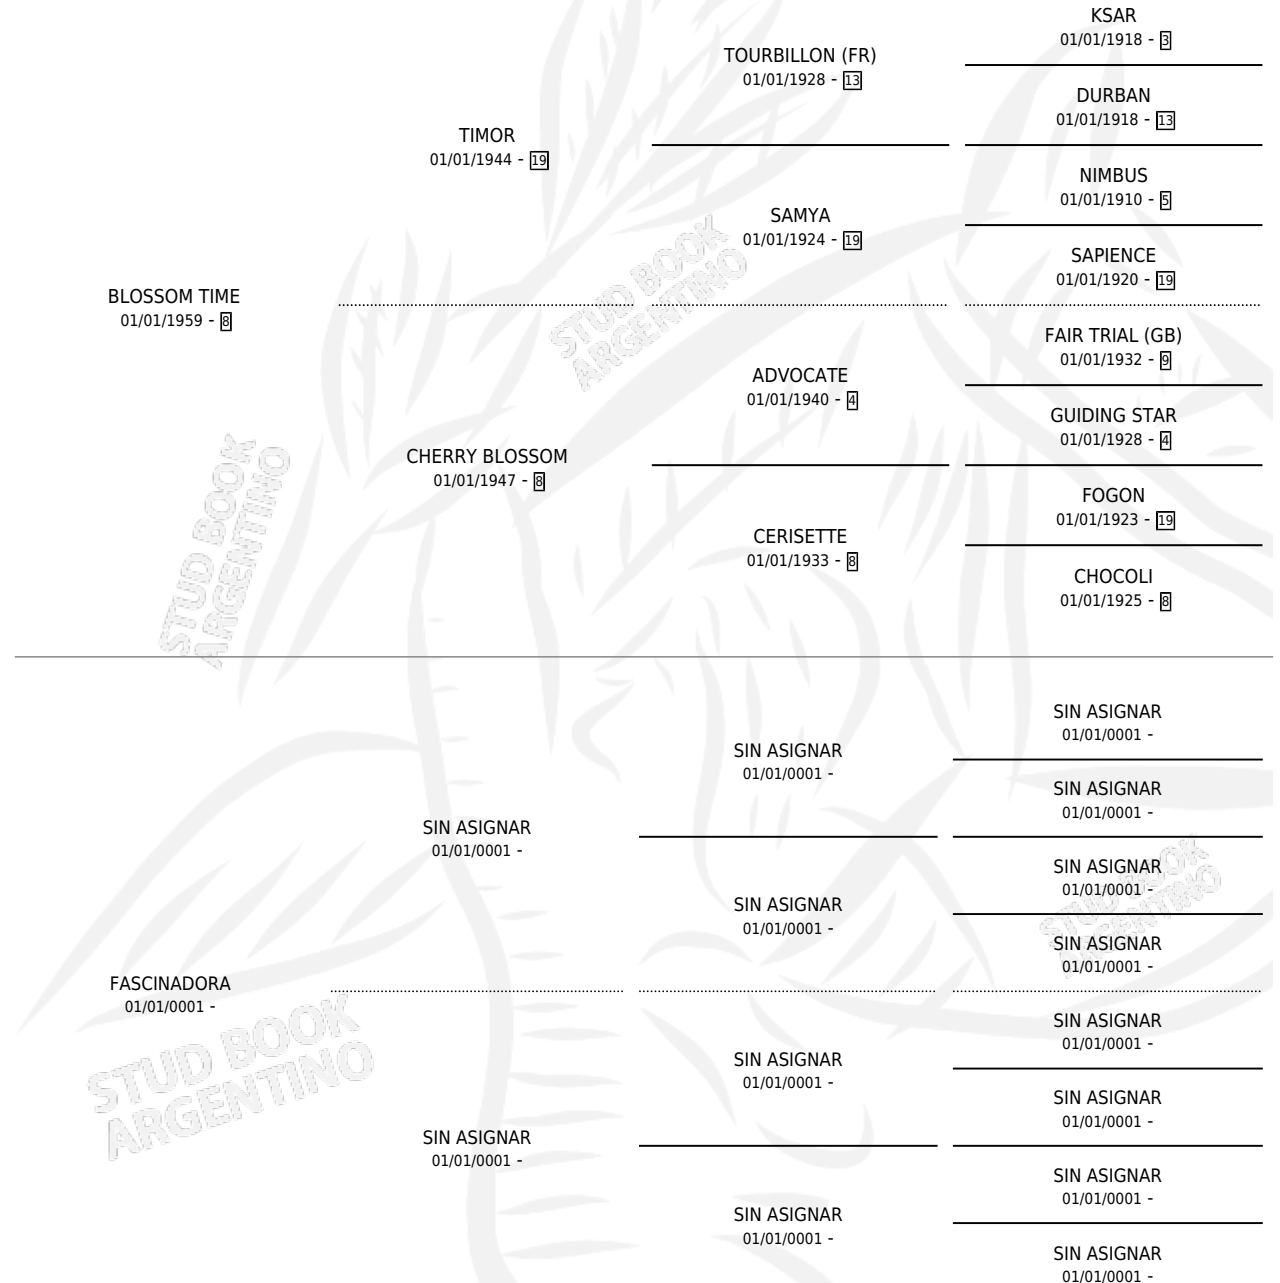

CHARANZA

por BLOSSOM TIME y FASCINADORA por SIN ASIGNAR

Argentina · Hembra · Zaino · SP · 01/01/1972
Familia · Volumen 28

ESTADO

TIPIFICACIÓN SANGUÍNEA	X
TIPIFICACIÓN POR ADN	X
PASAPORTE	X
IDENTIFICACIÓN POR MICROCHIP	X
REPRODUCTOR	✓

Lugar de nacimiento: Campo particular

Criador: Sin dato

~

HIJOS

	MACHOS	HEMBRAS
3 NACIERON	0	3
SIN ACTUACIONES		

PEDIGREE

S

mientos 3 / Efectividad 42.86%

PADRILLO	PRODUCTO	CRIADOR	1ER SERVICIO	ÚLTIMO SERVICIO
GRAN SERGIO	Ø		07/11/1989	27/12/1989
CHARANZA	GRAN CHARANZA (H A, 30/10/1989)	SIN DATO	08/11/1988	12/11/1988
GRAN SERGIO	GRAN CHARANZA (H A, 04/10/1988)	SIN DATO	23/09/1987	17/10/1987
ES PAMPA	Ø		18/08/1986	29/12/1986
TIRED BALL	Ø		11/11/1985	14/11/1985
TIRED BALL	Ø			
TIRED BALL	CHARRANZA BALL (H A, 04/11/1985)	SIN DATO		