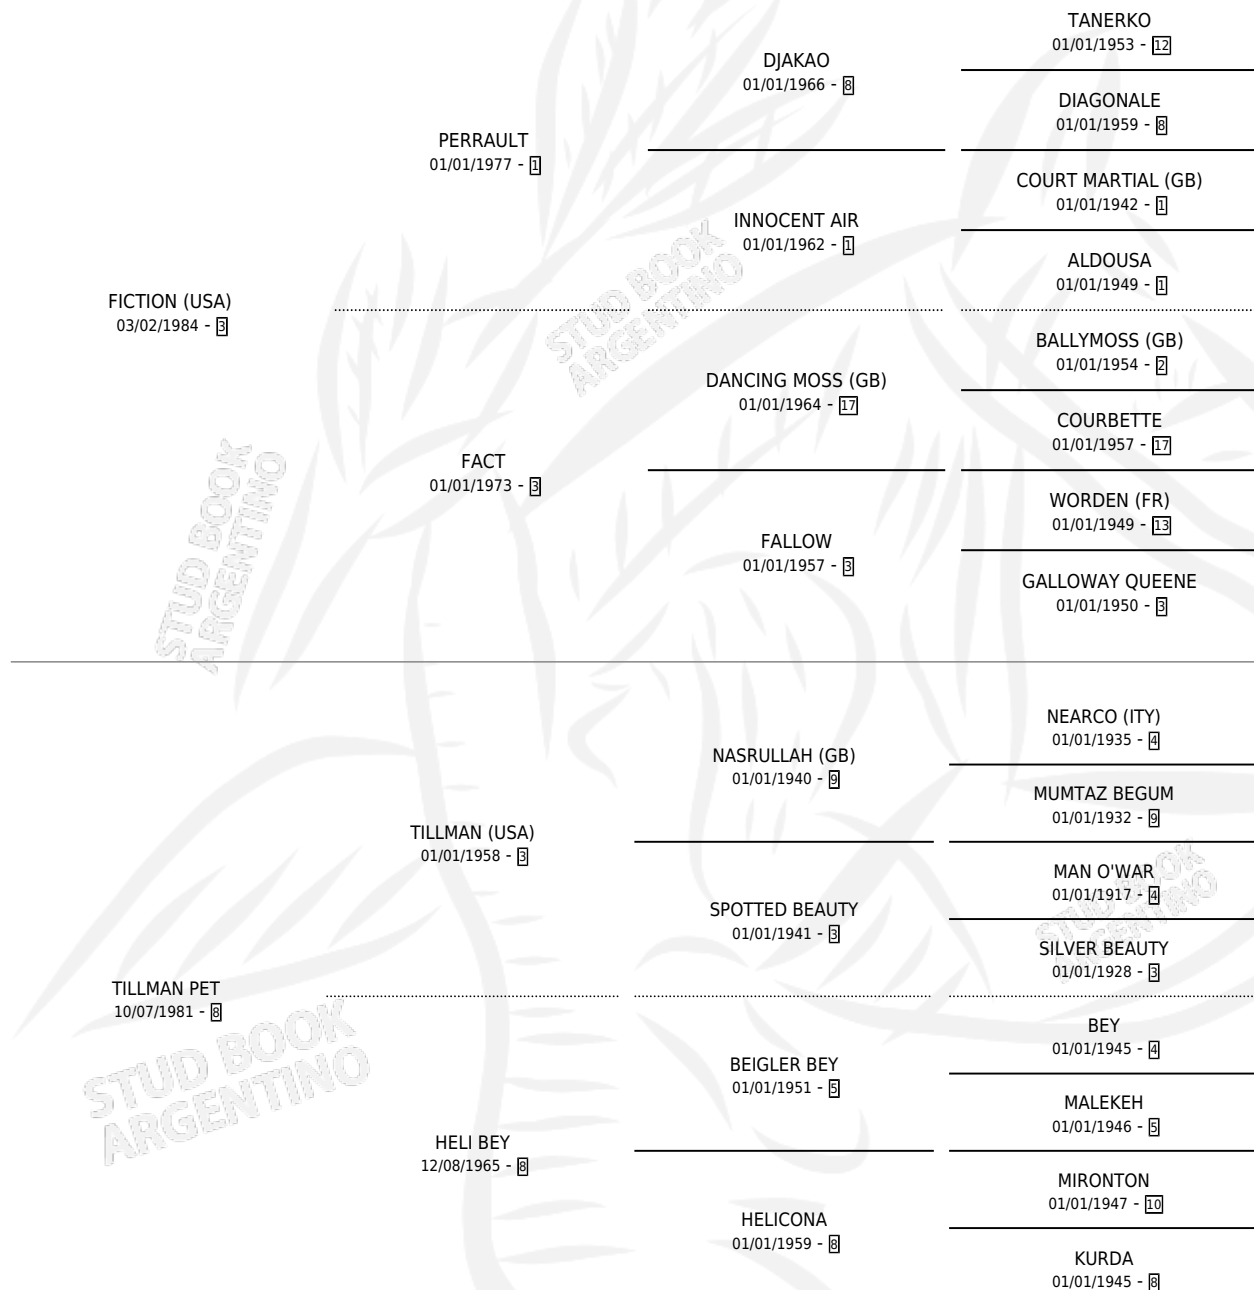

FICCIONARIA TILL

por FICTION (USA) y TILLMAN PET por TILLMAN (USA)

Argentina · Hembra · Alazan o Tordillo · SP · 01/09/1994
Familia 8-j · Volumen 35

ESTADO

TIPIFICACIÓN SANGUÍNEA	X
TIPIFICACIÓN POR ADN	X
PASAPORTE	X
IDENTIFICACIÓN POR MICROCHIP	X
REPRODUCTOR	X

Lugar de nacimiento: Cr

Criador: Ingeniero Carlos Ramasco Saciafi

PEDIGREE