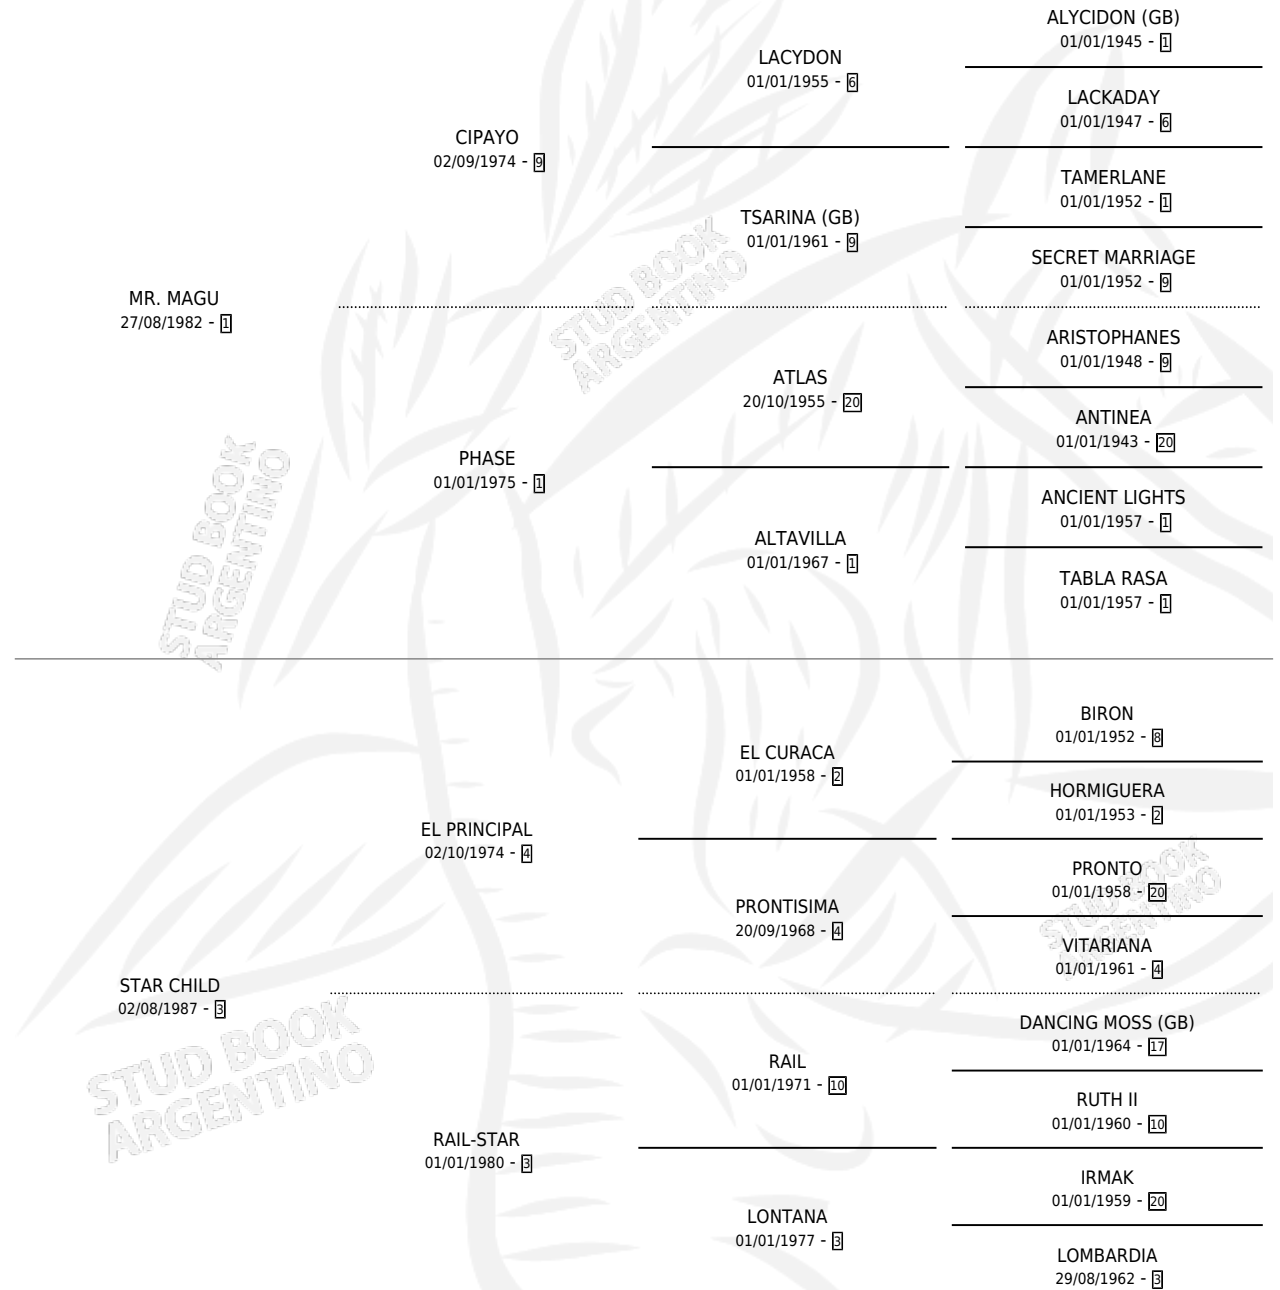

MR. STAR

por MR. MAGU y STAR CHILD por EL PRINCIPAL

Argentina · Macho · Tordillo · SP · 23/09/1994
Familia 3-f · Volumen 35

ESTADO

TIPIFICACIÓN SANGUÍNEA	X
TIPIFICACIÓN POR ADN	X
PASAPORTE	X
IDENTIFICACIÓN POR MICROCHIP	X
REPRODUCTOR	X

Lugar de nacimiento: El Alto

Criador: Sin dato

PEDIGREE

MR. STAR

Datos oficiales del Stud Book Argentino

Documento generado el 05/05/2026

studbook.org.ar