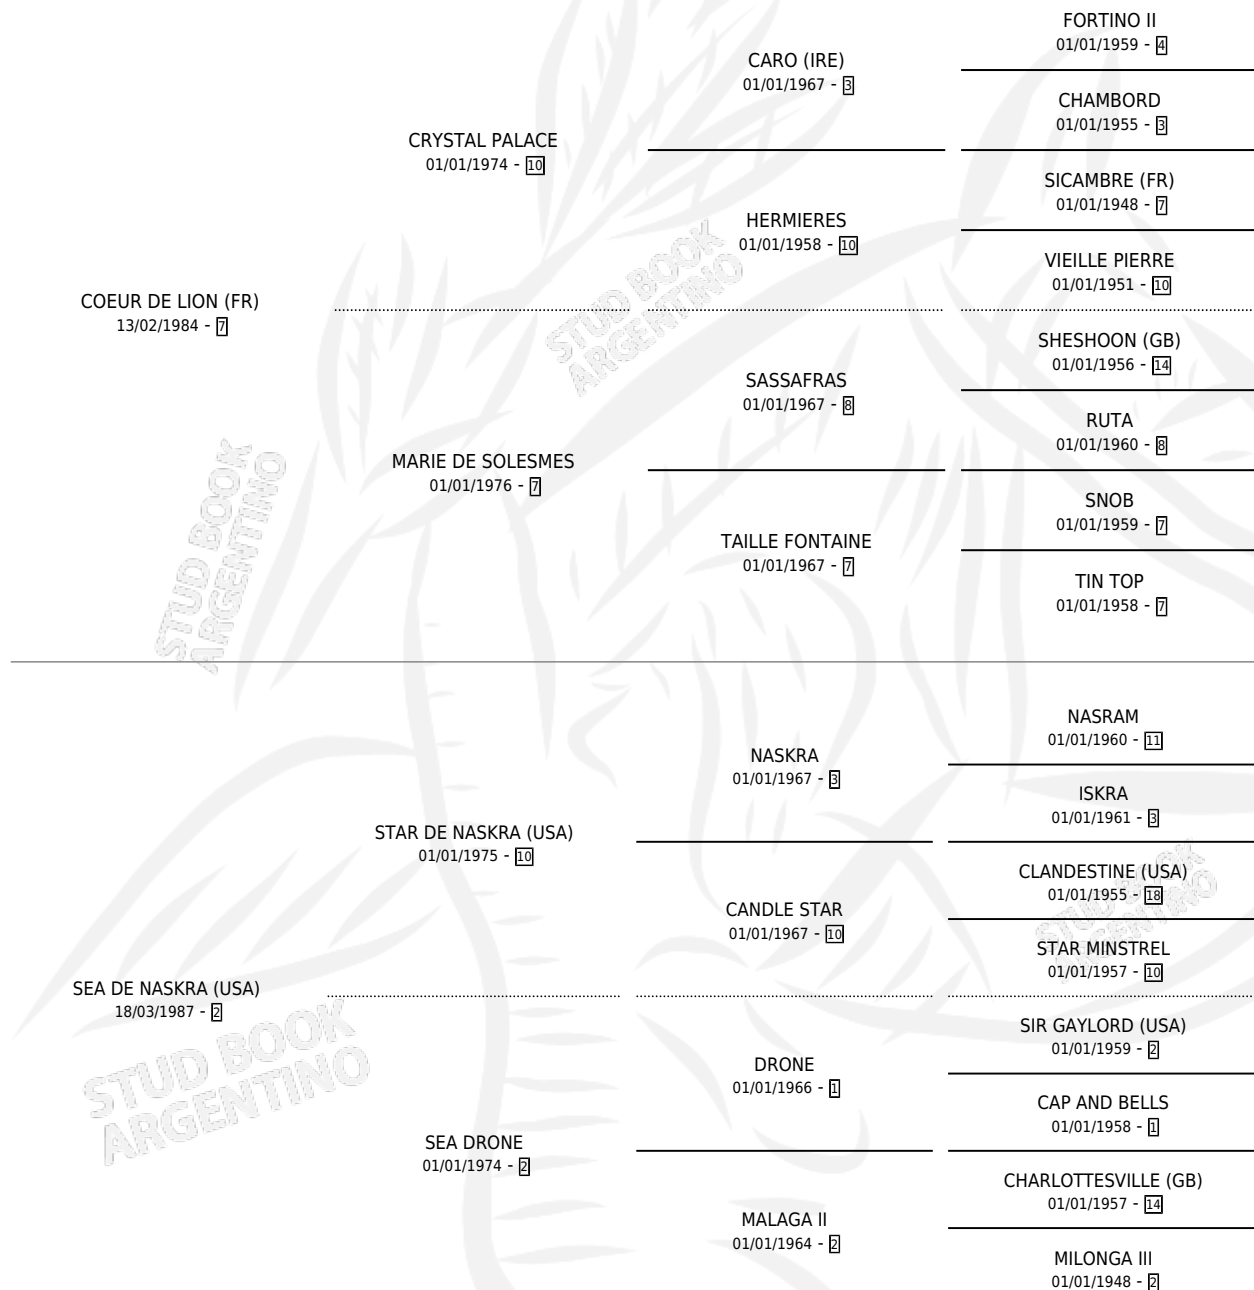

ANAKENA

por **COEUR DE LION (FR)** y **SEA DE NASKRA (USA)** por **STAR DE NASKRA (USA)**

Argentina · Hembra · Tordillo · SP · 02/10/1994
Familia 2 · Volumen 35

ESTADO

TIPIFICACIÓN SANGUÍNEA	✓
TIPIFICACIÓN POR ADN	✓
PASAPORTE	X
IDENTIFICACIÓN POR MICROCHIP	X
REPRODUCTOR	✓

Lugar de nacimiento: Comalal
Criador: Sin dato

~

HIJOS

	MACHOS	HEMBRAS
6 NACIERON	4	2
3 CORRIERON	2	1
1 GANARON	1	0
0 GANADORES CL	0 GANADORES GR	0 GANADORES G1

PEDIGREE

S

cimientos 6 / Efectividad 60.00%

PADRILLO	PRODUCTO	CRIADOR	1ER SERVICIO	ÚLTIMO SERVICIO
EMPEROR PASS	∅		13/12/2007	23/12/2007
ANAKENA	DAKO LYON (M T, 03/11/2007)	DAKOTA	07/12/2006	15/12/2006
WILLY CHAMP	DAKO GORILA (M T, 25/09/2006)	DAKOTA	01/10/2005	05/10/2005
GORRILL	KATRINA CHAMP (H T, 10/09/2005)	DAKOTA	02/10/2004	08/10/2004
WILLY CHAMP	∅		15/12/2003	19/12/2003
FORLITANO	∅		28/08/2002	19/09/2002
LORD TYPE	∅		17/11/2001	17/11/2001
BANNER BOB (USA)	∅		11/10/2000	18/11/2000
BANNER BOB (USA)	BOB THE NASKRA (M T, 31/10/2001)	DON TEO	05/10/1999	05/10/1999
ALLURING EYE (USA)	BAHIANA EYE (H T, 10/09/2000)	DON TEO	03/10/1998	05/10/1998
ALLURING EYE (USA)	LION EYE (M T, 22/09/1999)	DON TEO		