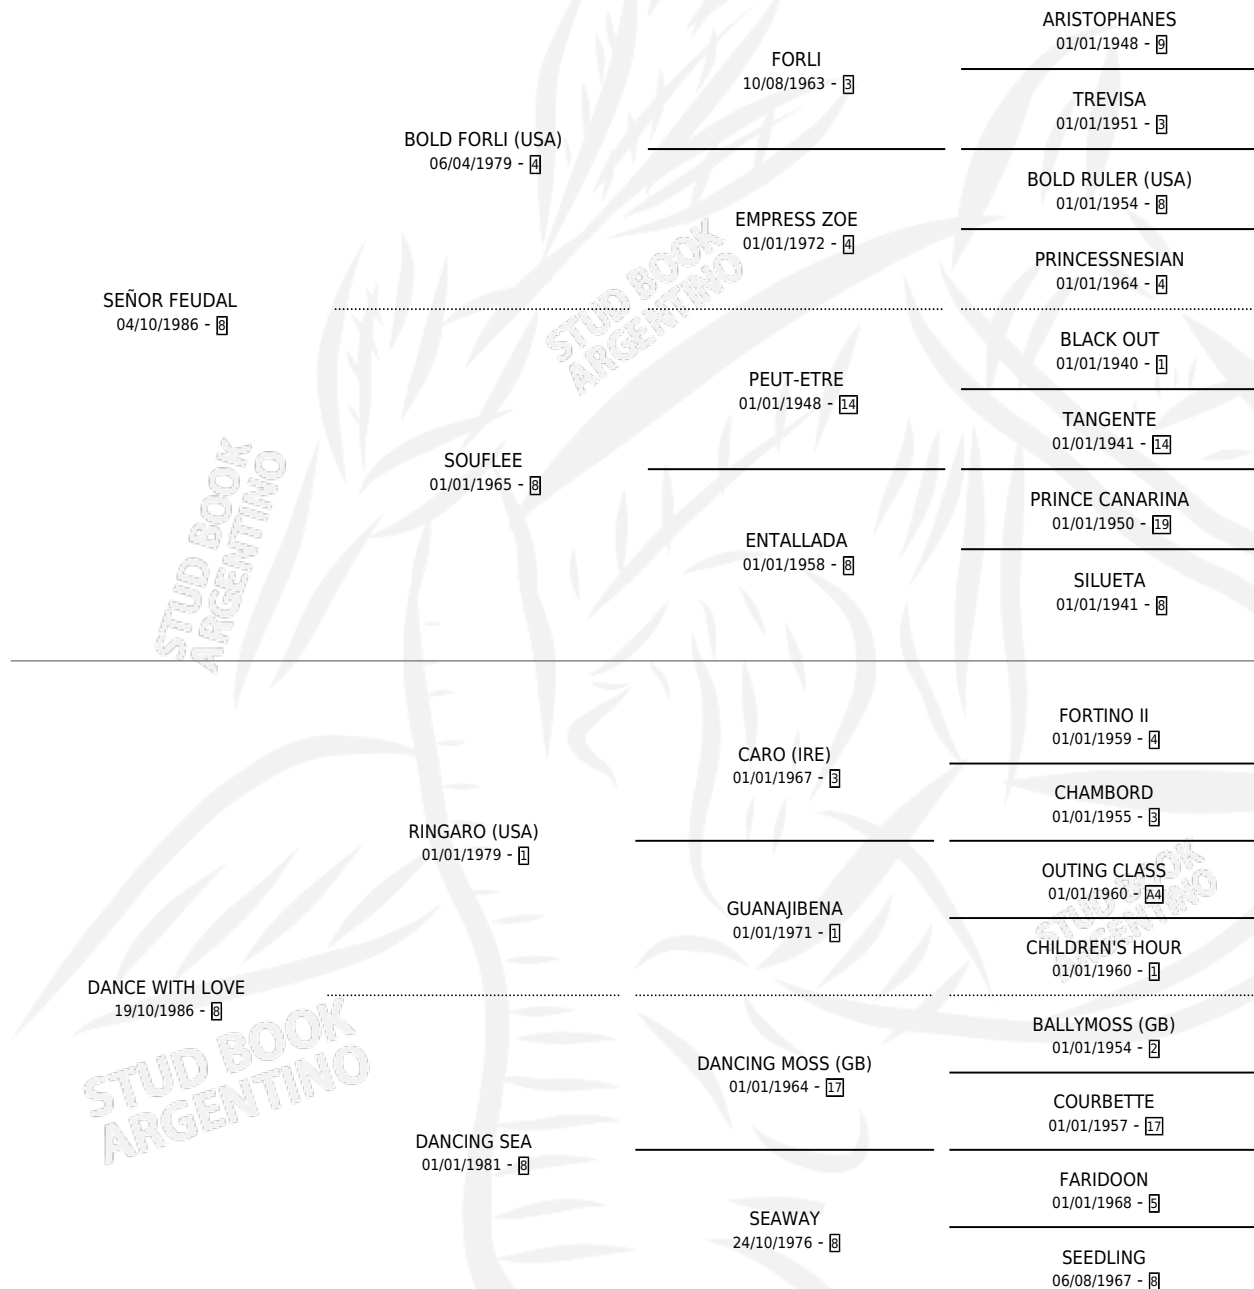

Lugar de nacimiento: Orilla Del Monte

Criador: Orilla Del Monte

~

HIJOS

	MACHOS	HEMBRAS
4 NACIERON	2	2
SIN ACTUACIONES		

PEDIGREE

CAMPAÑA

Solo carreras oficiales de Argentina