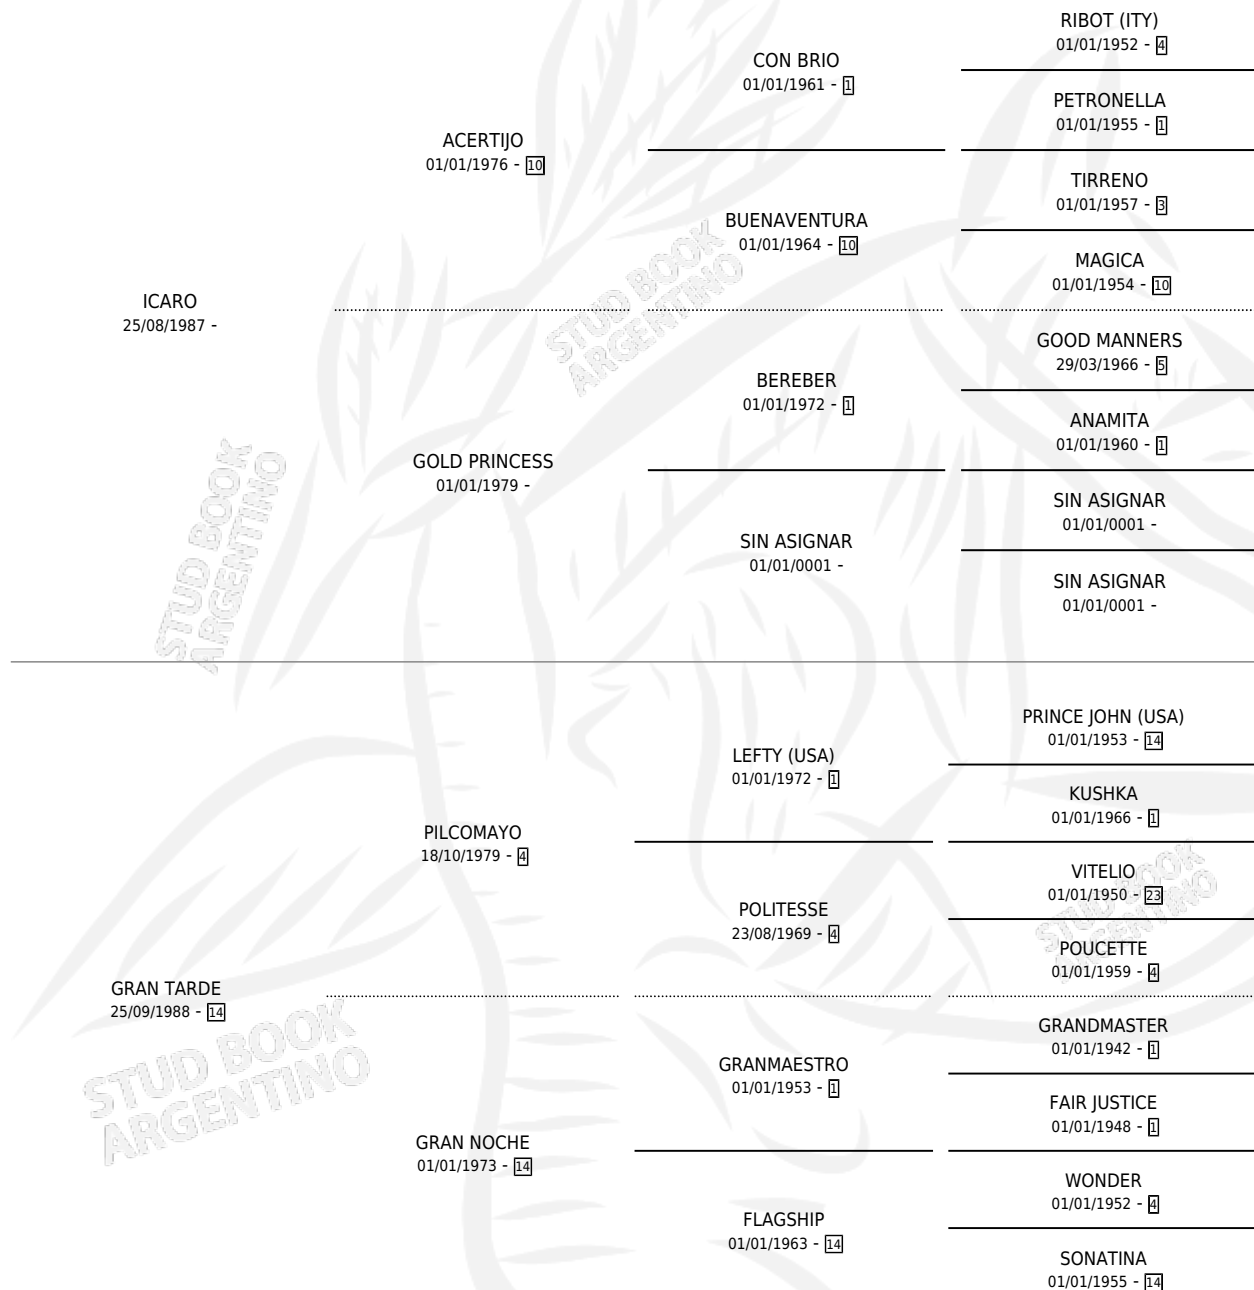

EL CARRIZAL

por ICARO y GRAN TARDE por PILCOMAYO

Argentina · Macho · Zaino · SP · 15/09/1994
Familia 14 · Volumen 35

ESTADO

TIPIFICACIÓN SANGUÍNEA	X
TIPIFICACIÓN POR ADN	X
PASAPORTE	X
IDENTIFICACIÓN POR MICROCHIP	X
REPRODUCTOR	X

Lugar de nacimiento: Silvicruz

Criador: Sin dato

PEDIGREE