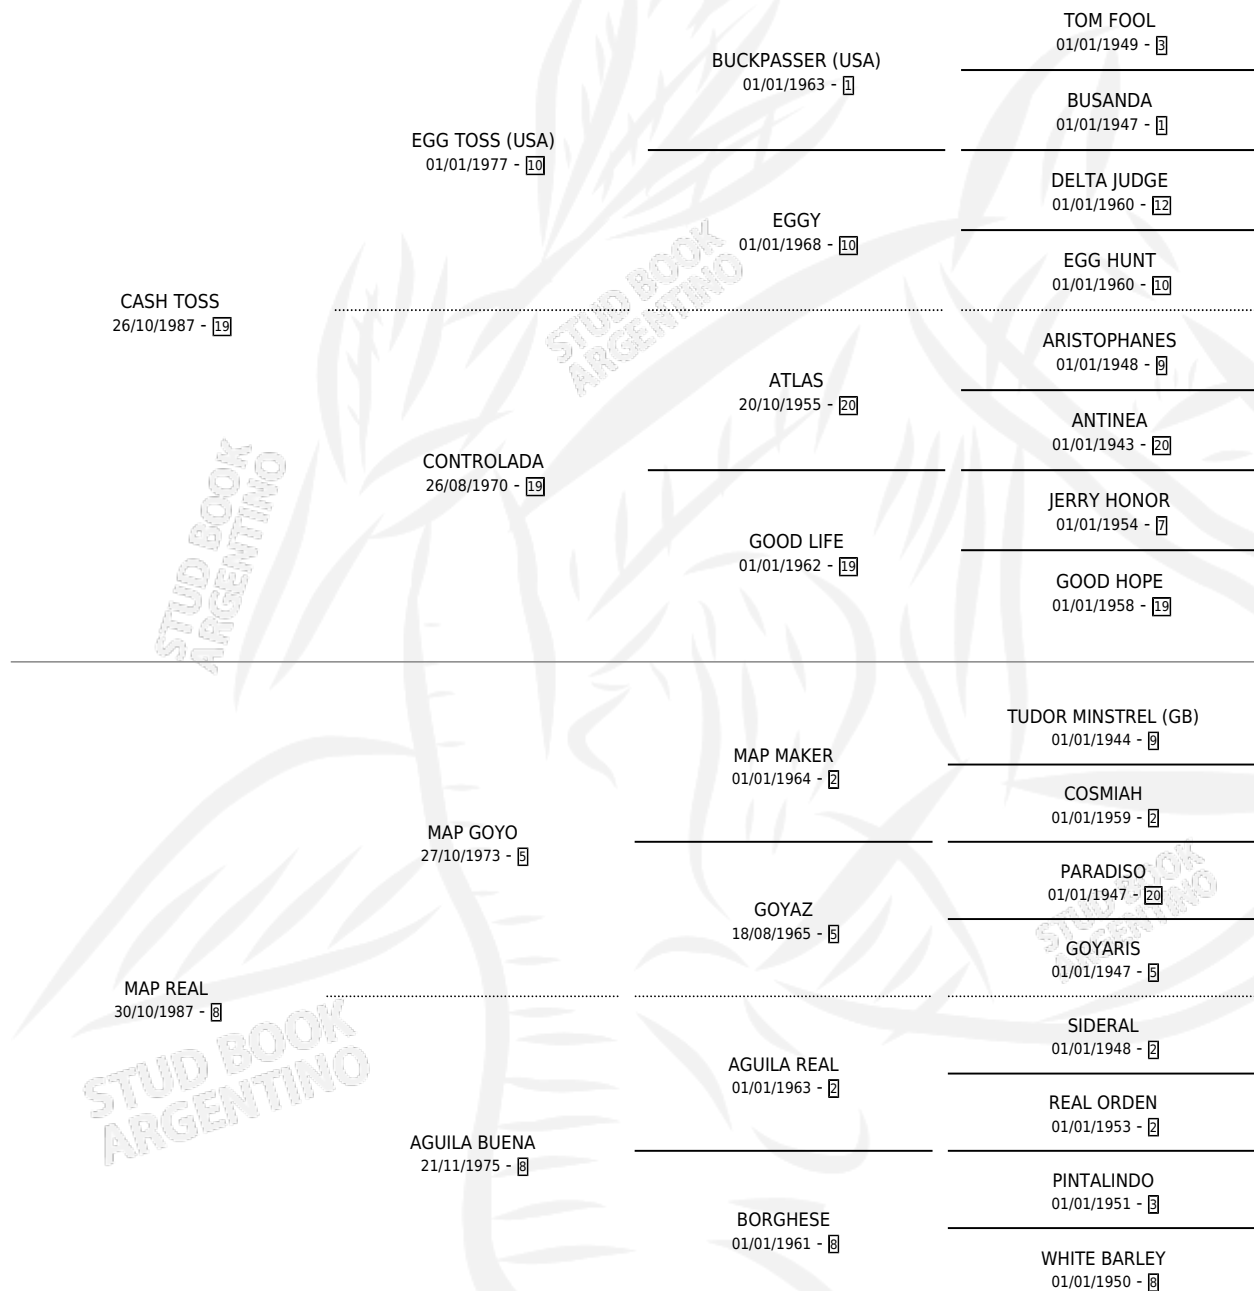

TOSS LAMBADA

por CASH TOSS y MAP REAL por MAP GOYO

Argentina · Hembra · Zaino · SP · 18/09/1994
Familia 8-a · Volumen 35

ESTADO

TIPIFICACIÓN SANGUÍNEA	X
TIPIFICACIÓN POR ADN	X
PASAPORTE	X
IDENTIFICACIÓN POR MICROCHIP	X
REPRODUCTOR	X

Lugar de nacimiento: Nahuel

Criador: Nahuel

PEDIGREE

TOSS LAMBADA

Datos oficiales del Stud Book Argentino

Documento generado el 04/05/2026

studbook.org.ar