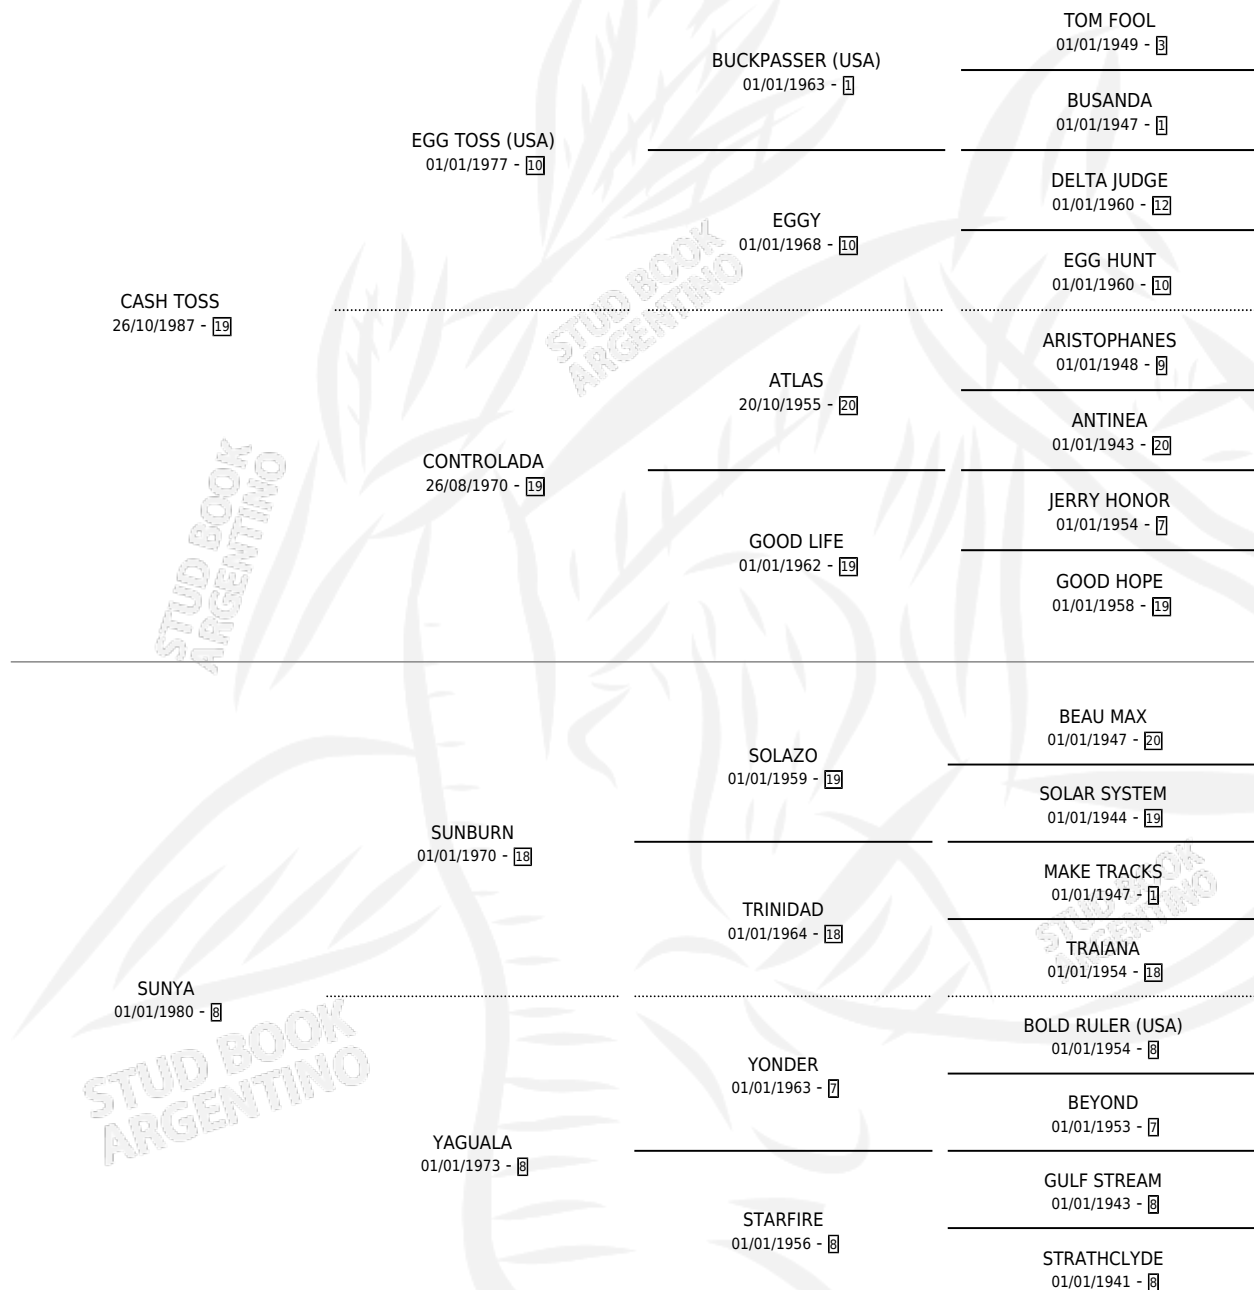

TOSS CAPITAN

por CASH TOSS y SUNYA por SUNBURN

Argentina · Macho · Zaino · SP · 23/09/1994
Familia 8-d · Volumen 35

ESTADO

TIPIFICACIÓN SANGUÍNEA	X
TIPIFICACIÓN POR ADN	X
PASAPORTE	X
IDENTIFICACIÓN POR MICROCHIP	X
REPRODUCTOR	X

Lugar de nacimiento: Nahuel

Criador: Nahuel

PEDIGREE