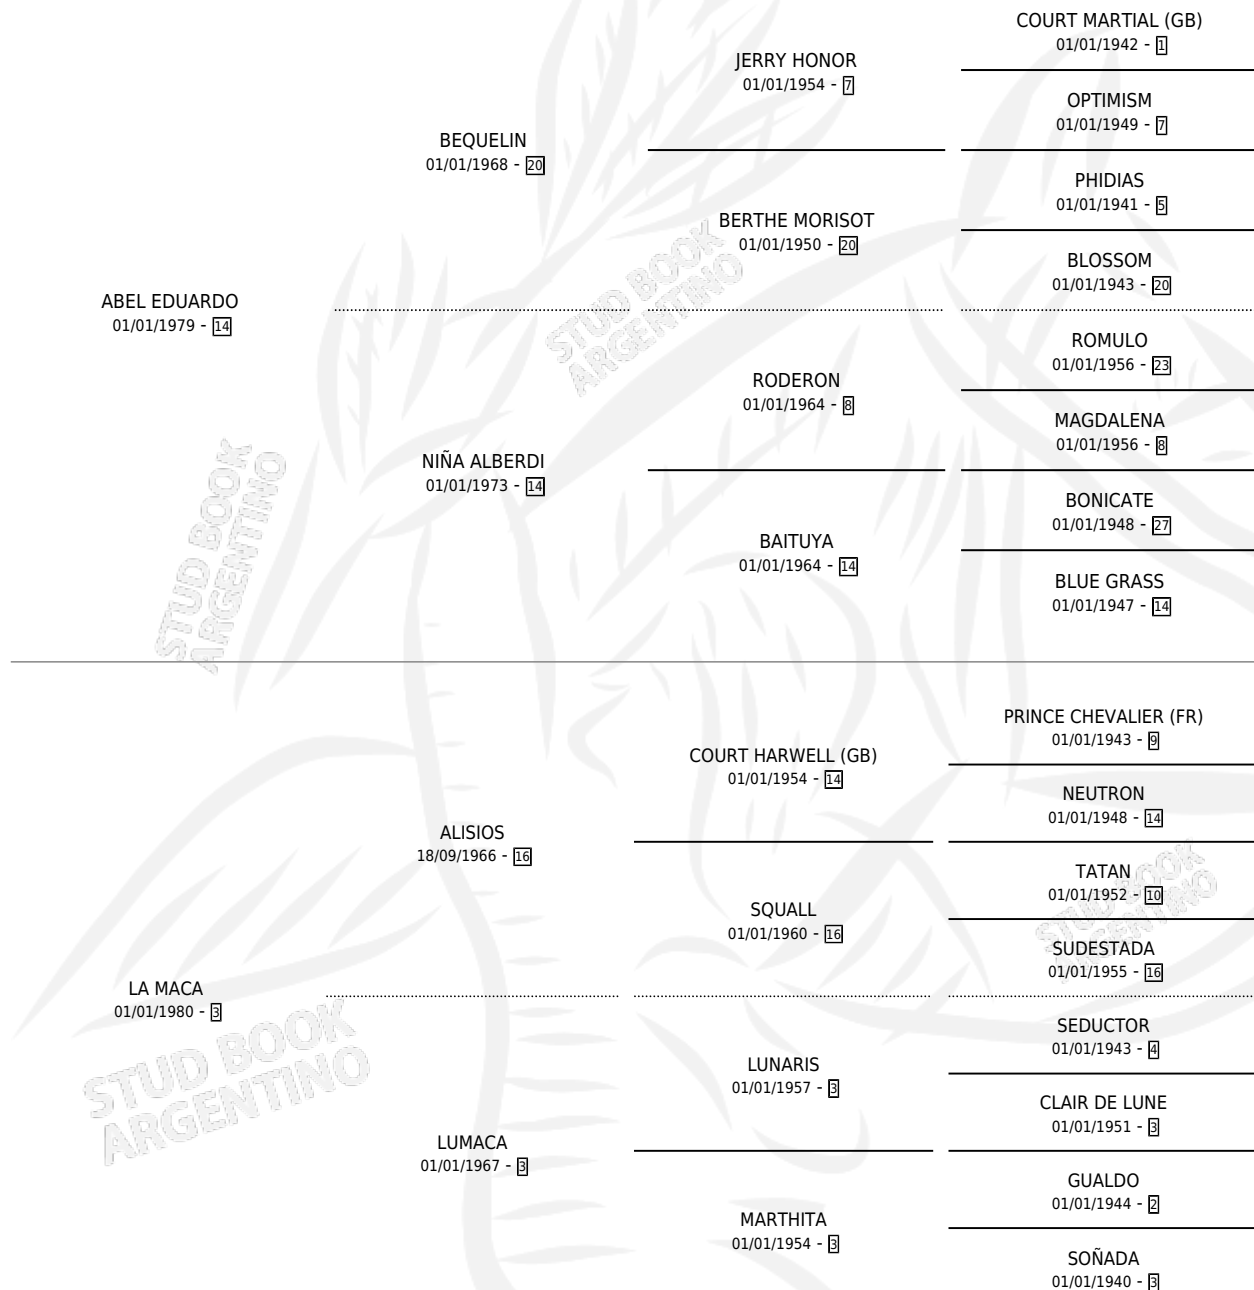

AVE MACANEADOR

por ABEL EDUARDO y LA MACA por ALISIOS

Argentina · Macho · Alazan · SP · 10/09/1994
Familia 3-f · Volumen 35

ESTADO

TIPIFICACIÓN SANGUÍNEA	X
TIPIFICACIÓN POR ADN	X
PASAPORTE	X
IDENTIFICACIÓN POR MICROCHIP	X
REPRODUCTOR	X

Lugar de nacimiento: Don Simon

Criador: Sin dato

PEDIGREE

CAMPAÑA

Solo carreras oficiales de Argentina

POR EDAD

EDAD	CC	1°	2°	3°	4°	5°	NP	CLC	CLG	CLCG1	CLGG1	IMPORTE	GANANCIA / CC
4 AÑOS	11	3	1	0	3	1	3	0	0	0	0	\$15,805	\$1,437
5 AÑOS	4	0	0	1	1	1	1	0	0	0	0	\$990	\$248
TOTALES	15	3	1	1	4	2	4	0	0	0	0	\$16,795	\$1,120
%		20.0%	6.7%	6.7%	26.7%	13.3%	26.7%	0.0%	0.0%	0.0%	0.0%		

Ganador de 3 carreras en San Isidro y La Plata - \$16,795, a los 4 años.

POR DISTANCIA

HIPODROMO	CC	1°	2°	3°	4°	5°	NP	CLC	CLG	CLCG1	CLGG1	IMPORTE
LA PLATA	8	2	0	1	2	1	2	0	0	0	0	\$9,666
1100 MTS	5	1	0	1	0	1	2	0	0	0	0	\$4,920
1200 MTS	2	0	0	0	2	0	0	0	0	0	0	\$546
1000 MTS	1	1	0	0	0	0	0	0	0	0	0	\$4,200
SAN ISIDRO	5	1	1	0	1	0	2	0	0	0	0	\$6,844
1200 MTS	2	0	0	0	1	0	1	0	0	0	0	\$348
1000 MTS	3	1	1	0	0	0	1	0	0	0	0	\$6,496
PALERMO	2	0	0	0	1	1	0	0	0	0	0	\$285
1000 MTS	2	0	0	0	1	1	0	0	0	0	0	\$285