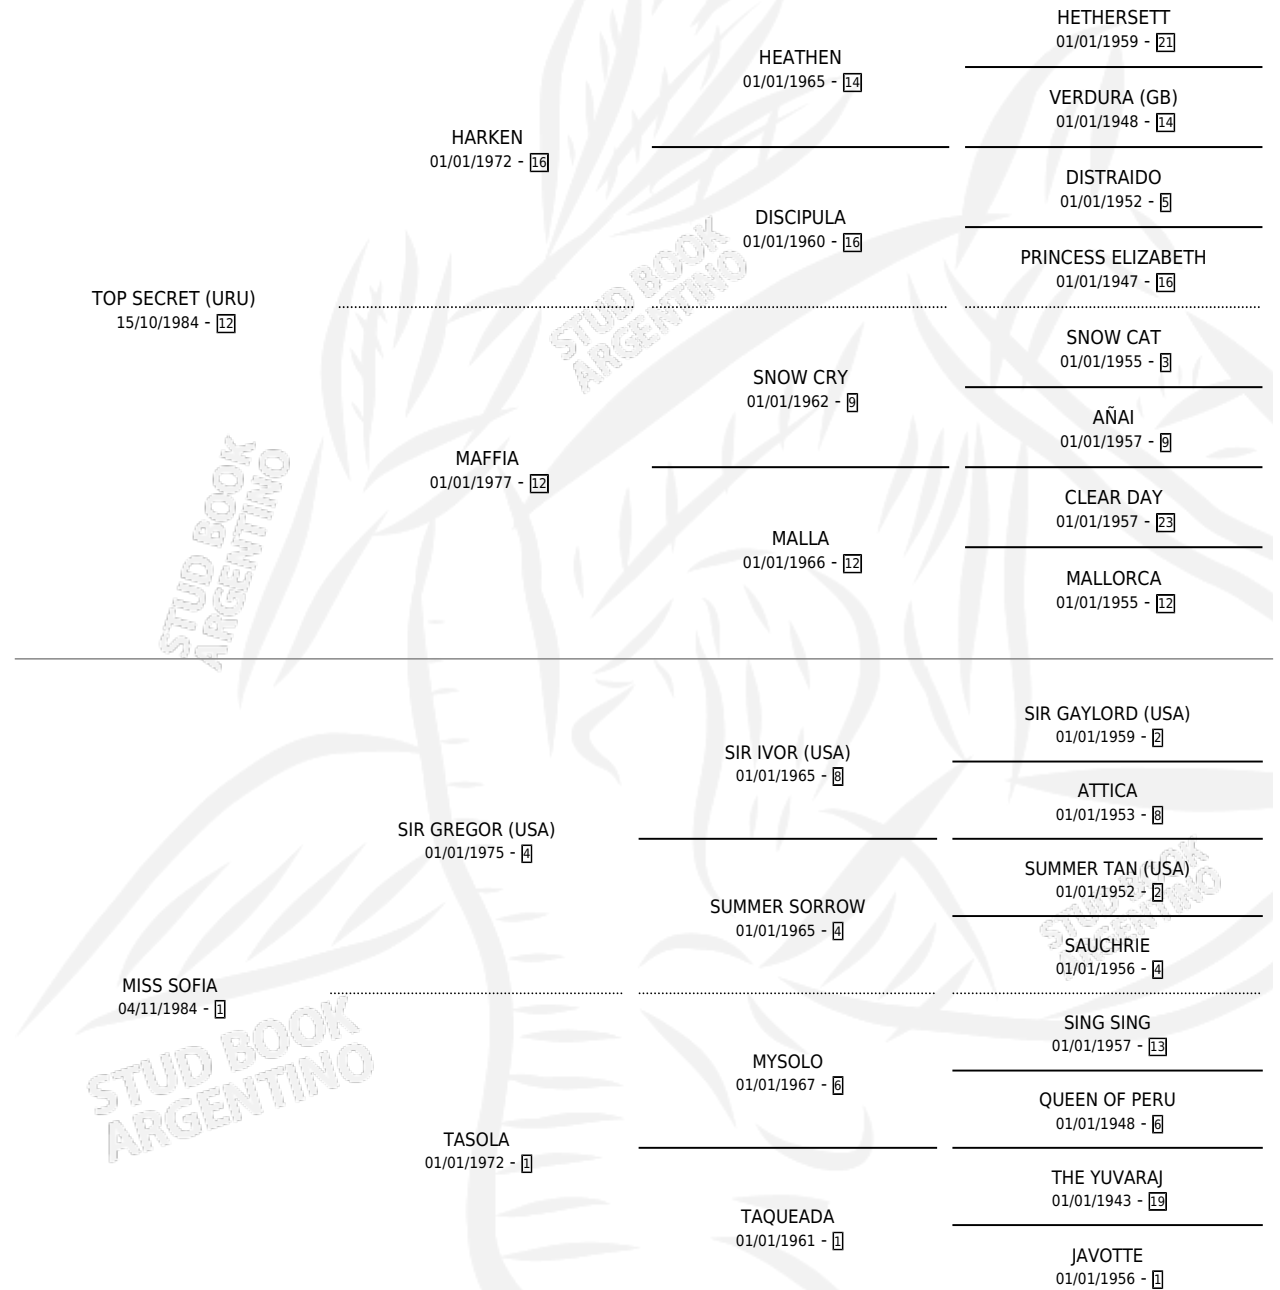

SOFITOP

por TOP SECRET (URU) y MISS SOFIA por SIR GREGOR (USA)

Argentina · Hembra · Zaino · SP · 03/10/1994
Familia 1-d · Volumen 35

ESTADO

TIPIFICACIÓN SANGUÍNEA	✓
TIPIFICACIÓN POR ADN	X
PASAPORTE	X
IDENTIFICACIÓN POR MICROCHIP	X
REPRODUCTOR	✓

Lugar de nacimiento: Cumeneyen
Criador: Cumeneyen

~

HIJOS

	MACHOS	HEMBRAS
1 NACIERON	0	1
SIN ACTUACIONES		

PEDIGREE

CAMPAÑA

Solo carreras oficiales de Argentina

POR EDAD