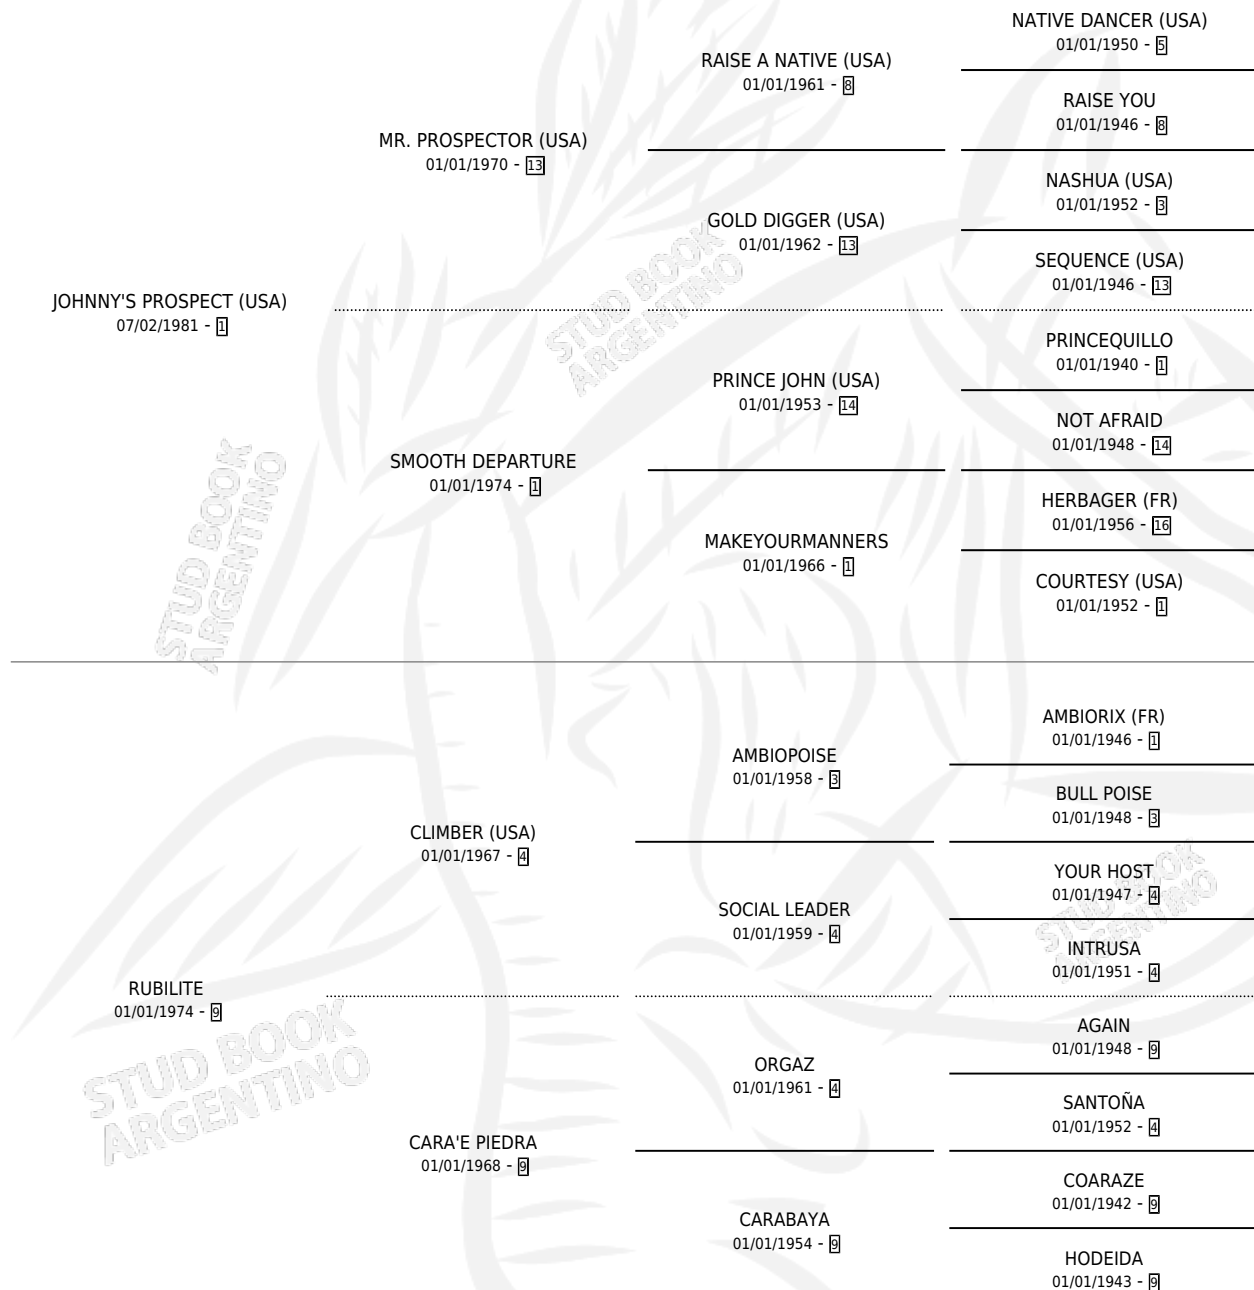

RUBITA

por **JOHNNY'S PROSPECT (USA)** y **RUBILITE** por **CLIMBER (USA)**

Argentina · Hembra · Zaino · SP · 09/10/1994
Familia 9-e · Volumen 35

ESTADO

TIPIFICACIÓN SANGUÍNEA	✓
TIPIFICACIÓN POR ADN	✓
PASAPORTE	X
IDENTIFICACIÓN POR MICROCHIP	X
REPRODUCTOR	✓

Lugar de nacimiento: Cumeneyen

Criador: Sin dato

~

HIJOS

	MACHOS	HEMBRAS
2 NACIERON	2	0
1 CORRIERON	1	0

SIN ACTUACIONES

PEDIGREE

CAMPAÑA

Solo carreras oficiales de Argentina

POR EDAD

EDAD	CC	1°	2°	3°	4°	5°	NP	CLC	CLG	CLCG1	CLGG1	IMPORTE	GANANCIA / CC
3 AÑOS	2	0	0	0	0	0	2	0	0	0	0	\$0	\$0
4 AÑOS	2	0	0	0	0	0	2	0	0	0	0	\$0	\$0
TOTALES	4	0	0	0	0	0	4	0	0	0	0	\$0	\$0
%		0.0%	0.0%	0.0%	0.0%	0.0%	100%	0.0%	0.0%	0.0%	0.0%		