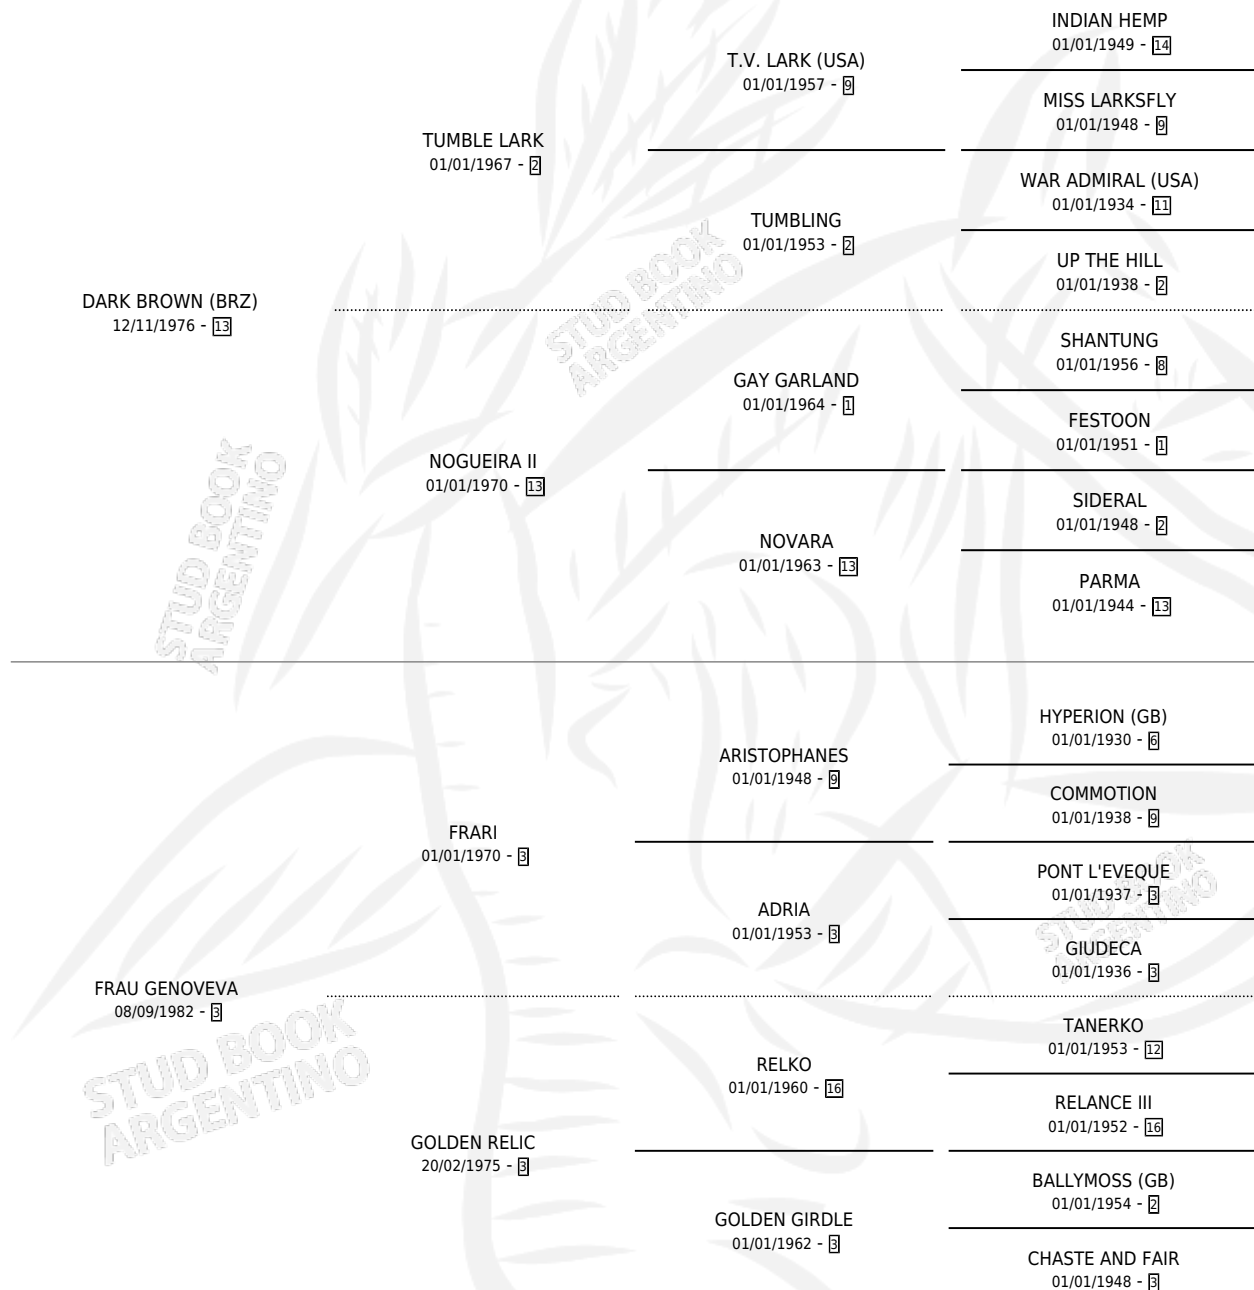

UNIVALENT

por **DARK BROWN (BRZ)** y **FRAU GENOVEVA** por **FRARI**

Argentina · Hembra · Alazan · SP · 05/10/1994
Familia 3-i · Volumen 35

ESTADO

TIPIFICACIÓN SANGUÍNEA	✓
TIPIFICACIÓN POR ADN	X
PASAPORTE	X
IDENTIFICACIÓN POR MICROCHIP	X
REPRODUCTOR	X

Lugar de nacimiento: Rosa Do Sul

Criador: Sin dato

PEDIGREE

EXPORTACIÓN / IMPORTACIÓN

FECHA	MOVIMIENTO	PAÍS
25/11/1996	EXPORTADO	BRASIL

UNIVALENT

Datos oficiales del Stud Book Argentino

Documento generado el 09/06/2026