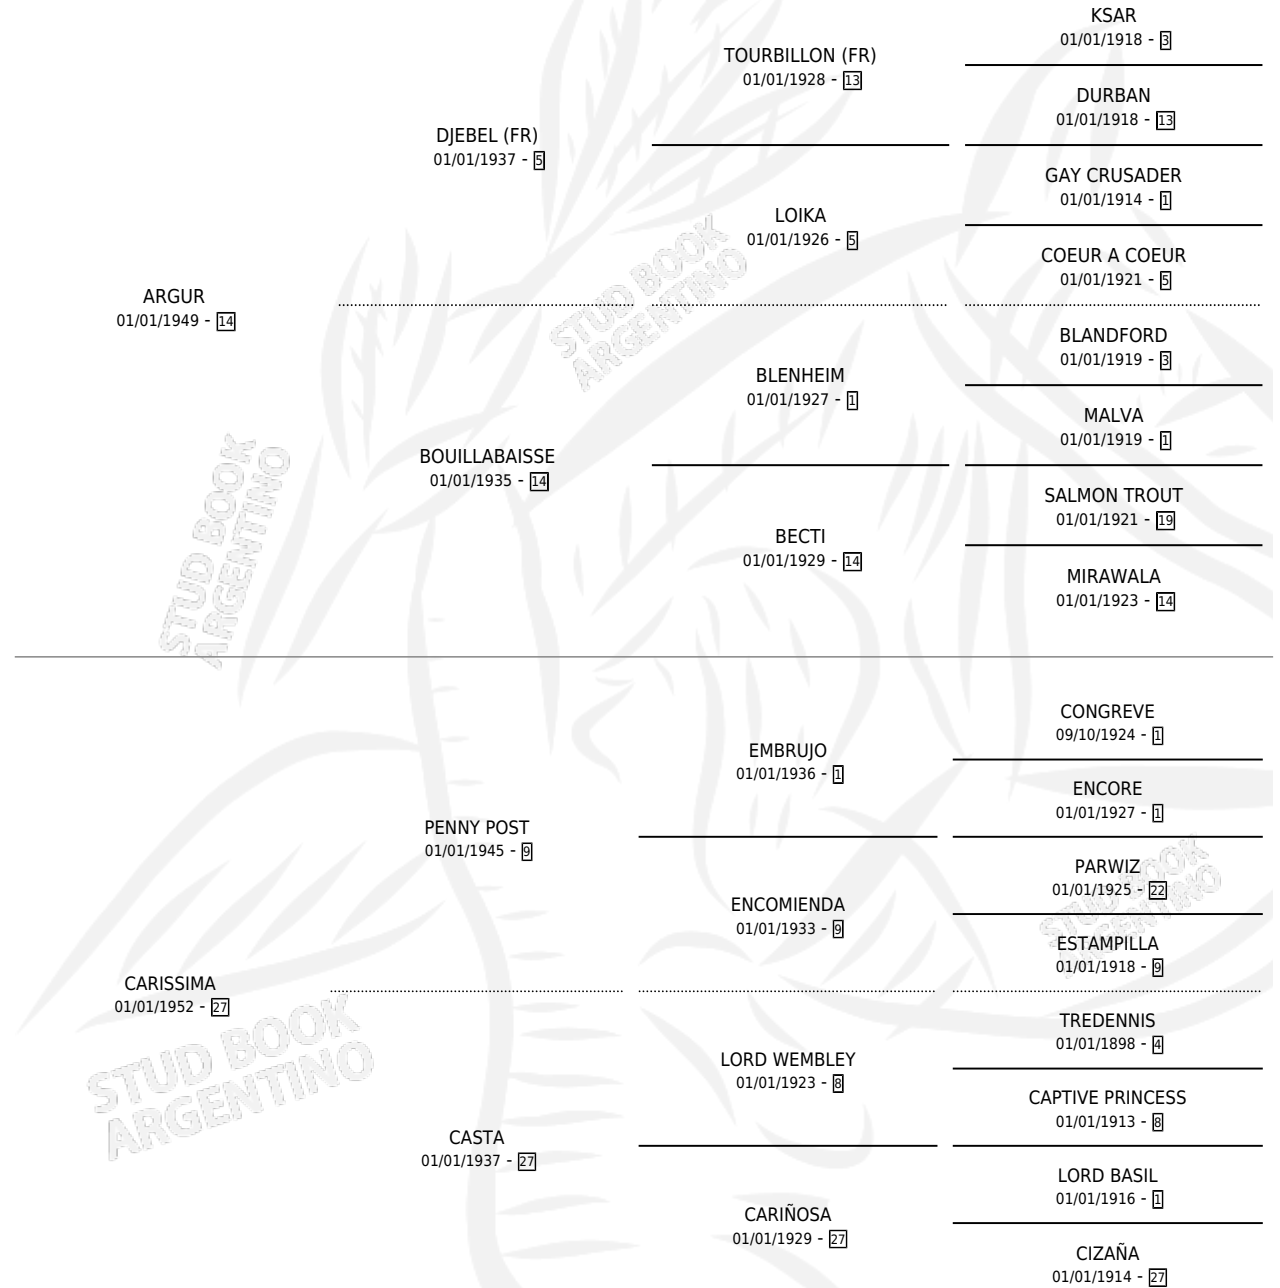

COME ON II

por ARGUR y CARISSIMA por PENNY POST

Argentina · Macho · Alazan Tostado · SP · 01/01/1961
Familia 27 · Volumen 24

ESTADO

TIPIFICACIÓN SANGUÍNEA	X
TIPIFICACIÓN POR ADN	X
PASAPORTE	X
IDENTIFICACIÓN POR MICROCHIP	X
REPRODUCTOR	✓

Lugar de nacimiento: Campo particular

Criador: Sin dato

~

HIJOS

	MACHOS	HEMBRAS
2 NACIERON	0	2
SIN ACTUACIONES		

PEDIGREE

SERVICIOS PADRILLO

TEMPORADA	HARAS	SERVICIO	NAC.	EFFECTIVIDAD
0	IMPORTADO EN VIENTRE	1	0	0.00 %