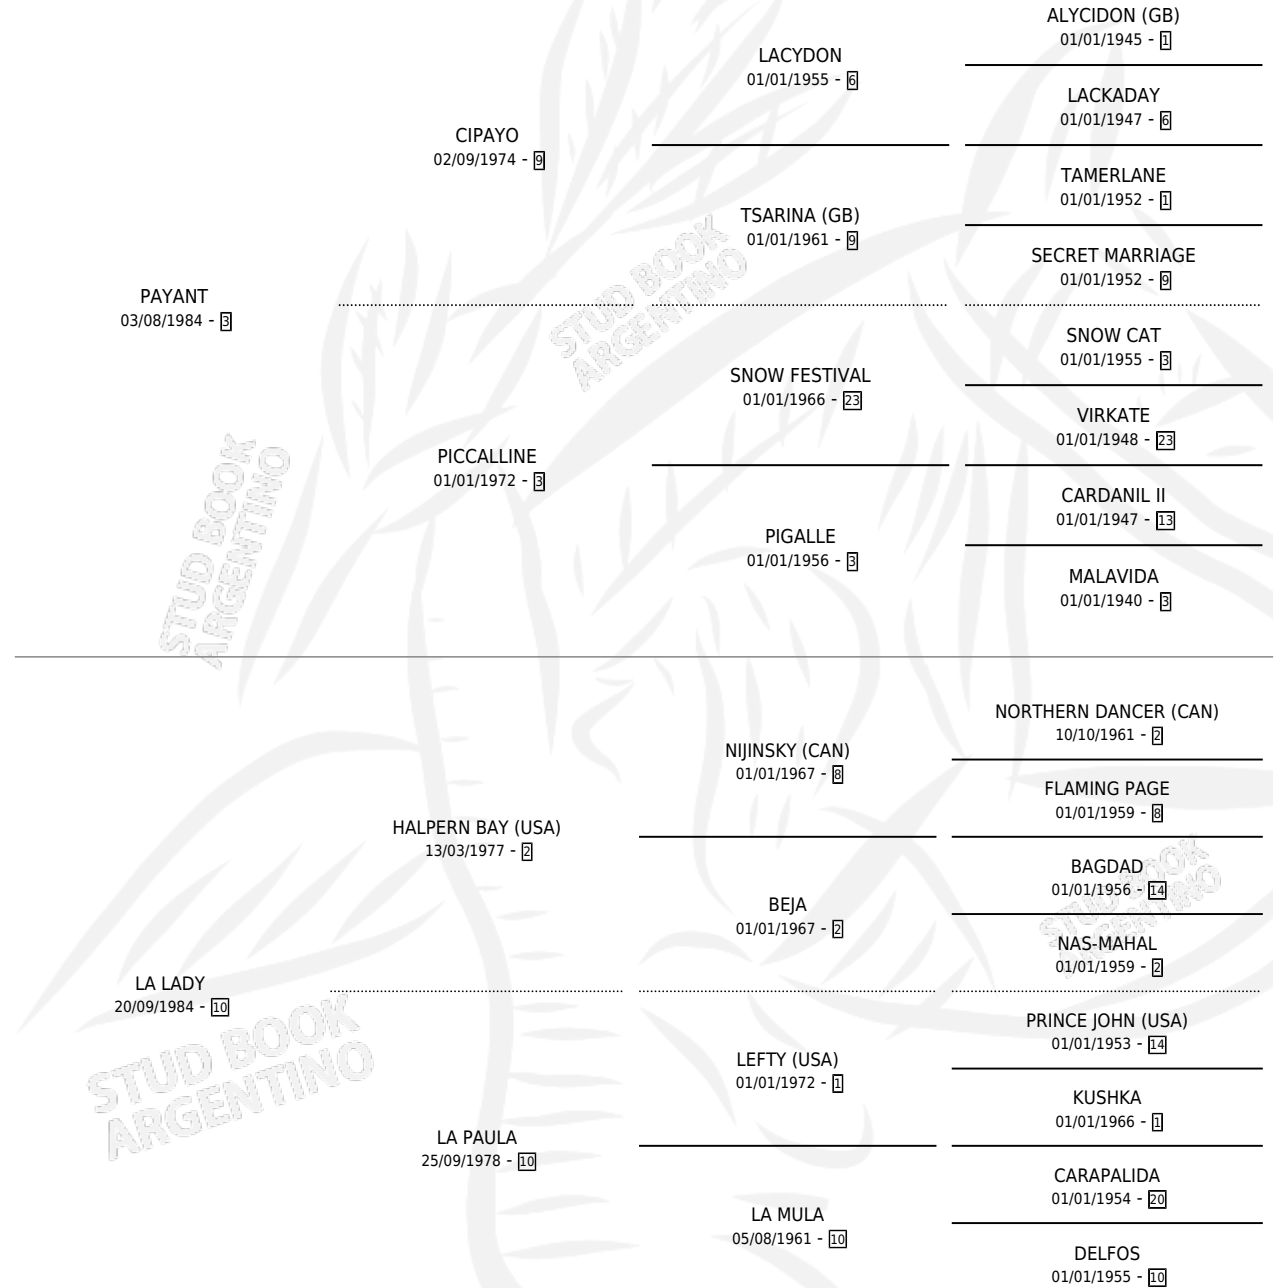

LA TANGENTE

por PAYANT y LA LADY por HALPERN BAY (USA)

Argentina · Hembra · Zaino · SP · 04/09/1994
Familia 10-a · Volumen 35

ESTADO

TIPIFICACIÓN SANGUÍNEA	X
TIPIFICACIÓN POR ADN	X
PASAPORTE	X
IDENTIFICACIÓN POR MICROCHIP	X
REPRODUCTOR	X

Lugar de nacimiento: Las Ortigas

Criador: Las Ortigas

PEDIGREE

LA TANGENTE

Datos oficiales del Stud Book Argentino

Documento generado el 11/05/2026

studbook.org.ar