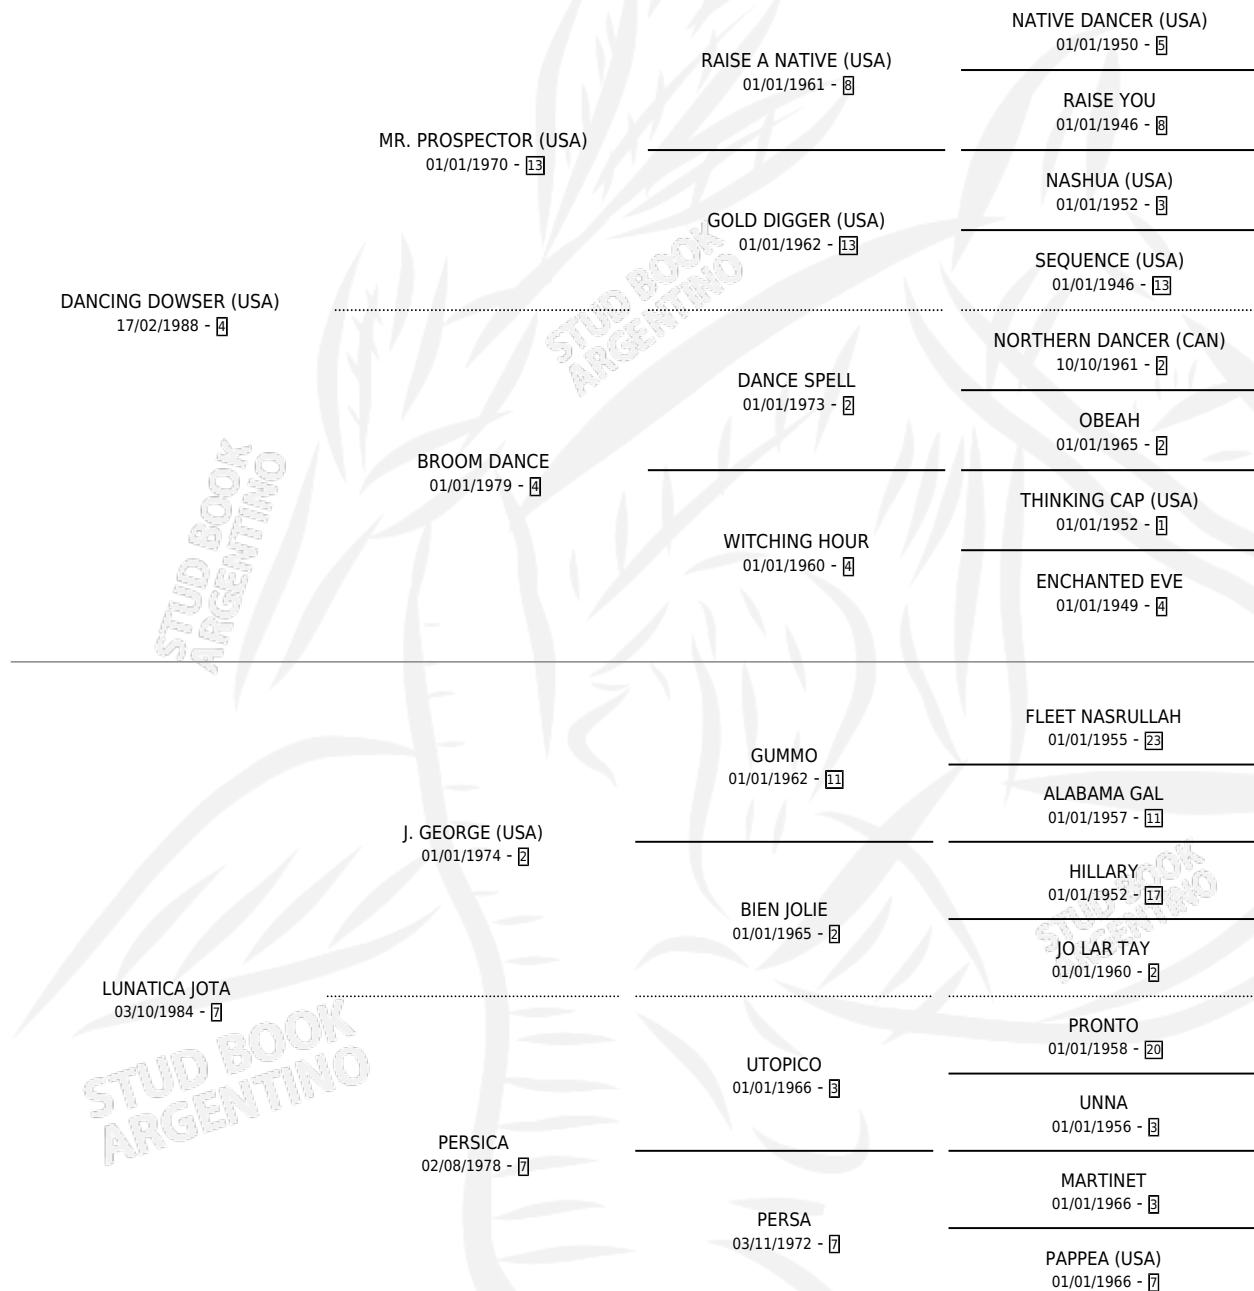

KUFU

por **DANCING DOWSER (USA)** y **LUNATICA JOTA** por **J. GEORGE (USA)**

Argentina · Macho · Zaino · SP · 24/09/1994
Familia 7 · Volumen 35

ESTADO

TIPIFICACIÓN SANGUÍNEA	X
TIPIFICACIÓN POR ADN	X
PASAPORTE	X
IDENTIFICACIÓN POR MICROCHIP	X
REPRODUCTOR	X

Lugar de nacimiento: Los Nogales

Criador: Los Nogales

PEDIGREE

KUFU

Datos oficiales del Stud Book Argentino

Documento generado el 05/05/2026

studbook.org.ar