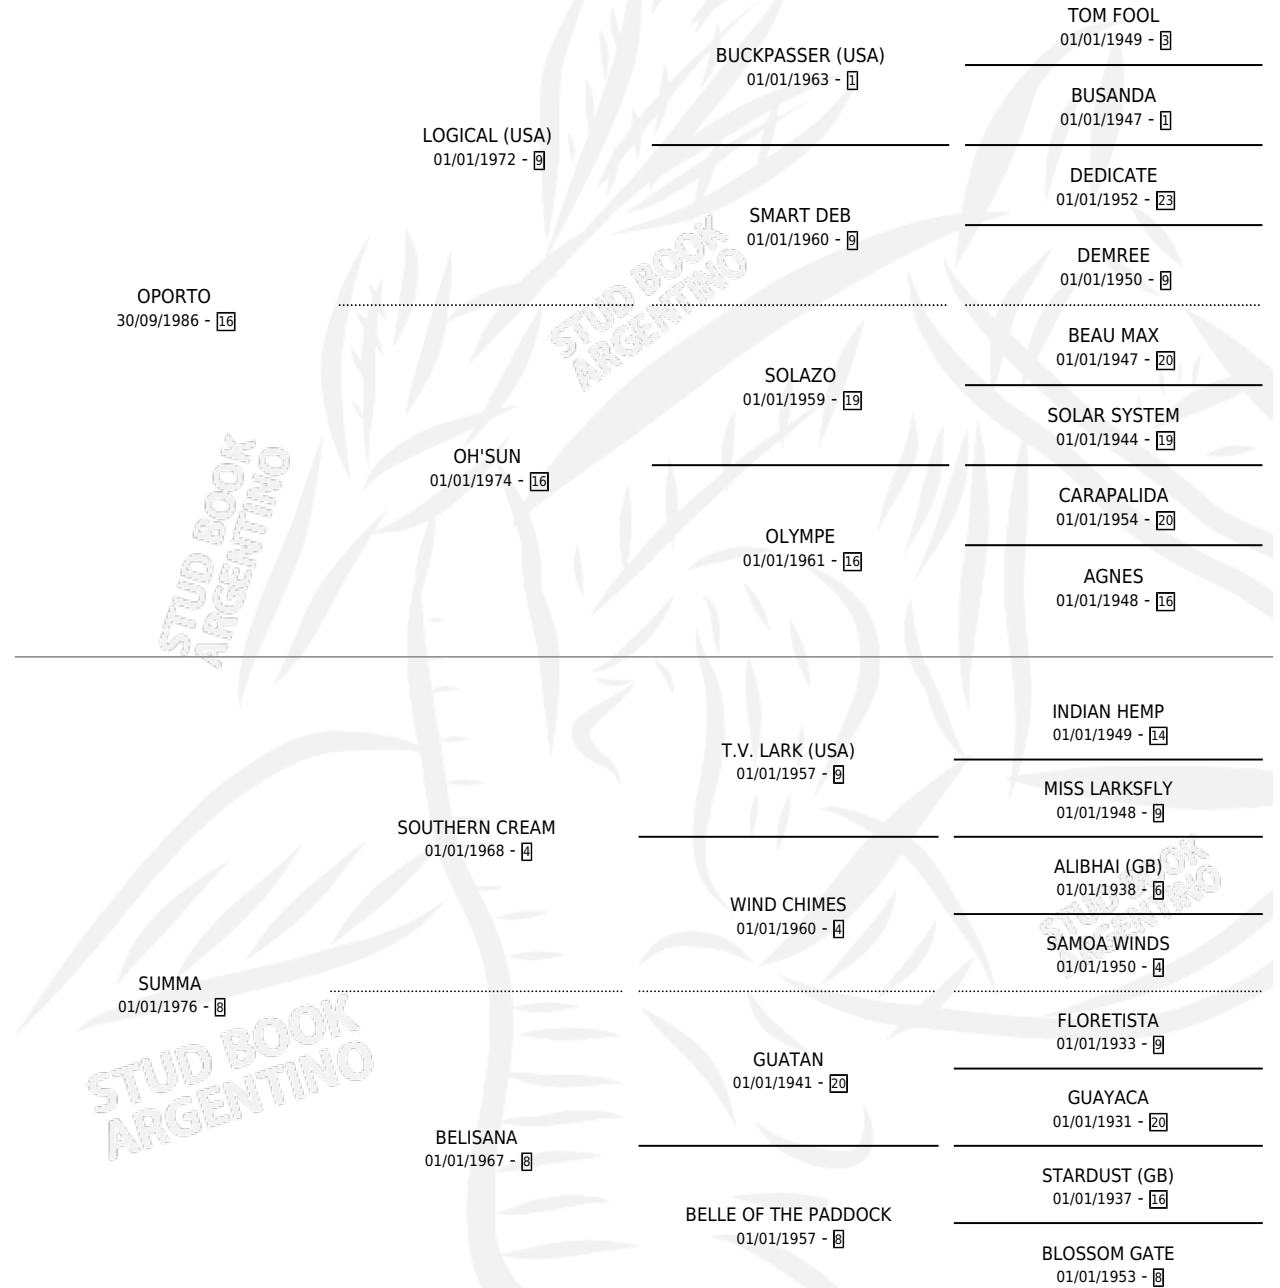

OPORTO FLORENCIO

por OPORTO y SUMMA por SOUTHERN CREAM

Argentina · Macho · Alazan · SP · 29/09/1994
Familia 8-c · Volumen 35

ESTADO

TIPIFICACIÓN SANGUÍNEA	X
TIPIFICACIÓN POR ADN	X
PASAPORTE	X
IDENTIFICACIÓN POR MICROCHIP	X
REPRODUCTOR	X

Lugar de nacimiento: Trebol de Cuatro Hojas

Criador: Sin dato

PEDIGREE

CAMPAÑA

Solo carreras oficiales de Argentina

POR EDAD

EDAD	CC	1°	2°	3°	4°	5°	NP	CLC	CLG	CLCG1	CLGG1	IMPORTE	GANANCIA / CC
3 AÑOS	6	0	0	0	0	1	5	0	0	0	0	\$0	\$0
4 AÑOS	5	0	1	0	2	2	0	0	0	0	0	\$1,440	\$288
5 AÑOS	4	0	0	0	1	0	3	0	0	0	0	\$216	\$54
TOTALES	15	0	1	0	3	3	8	0	0	0	0	\$1,656	\$110
%		0.0%	6.7%	0.0%	20.0%	20.0%	53.3%	0.0%	0.0%	0.0%	0.0%		