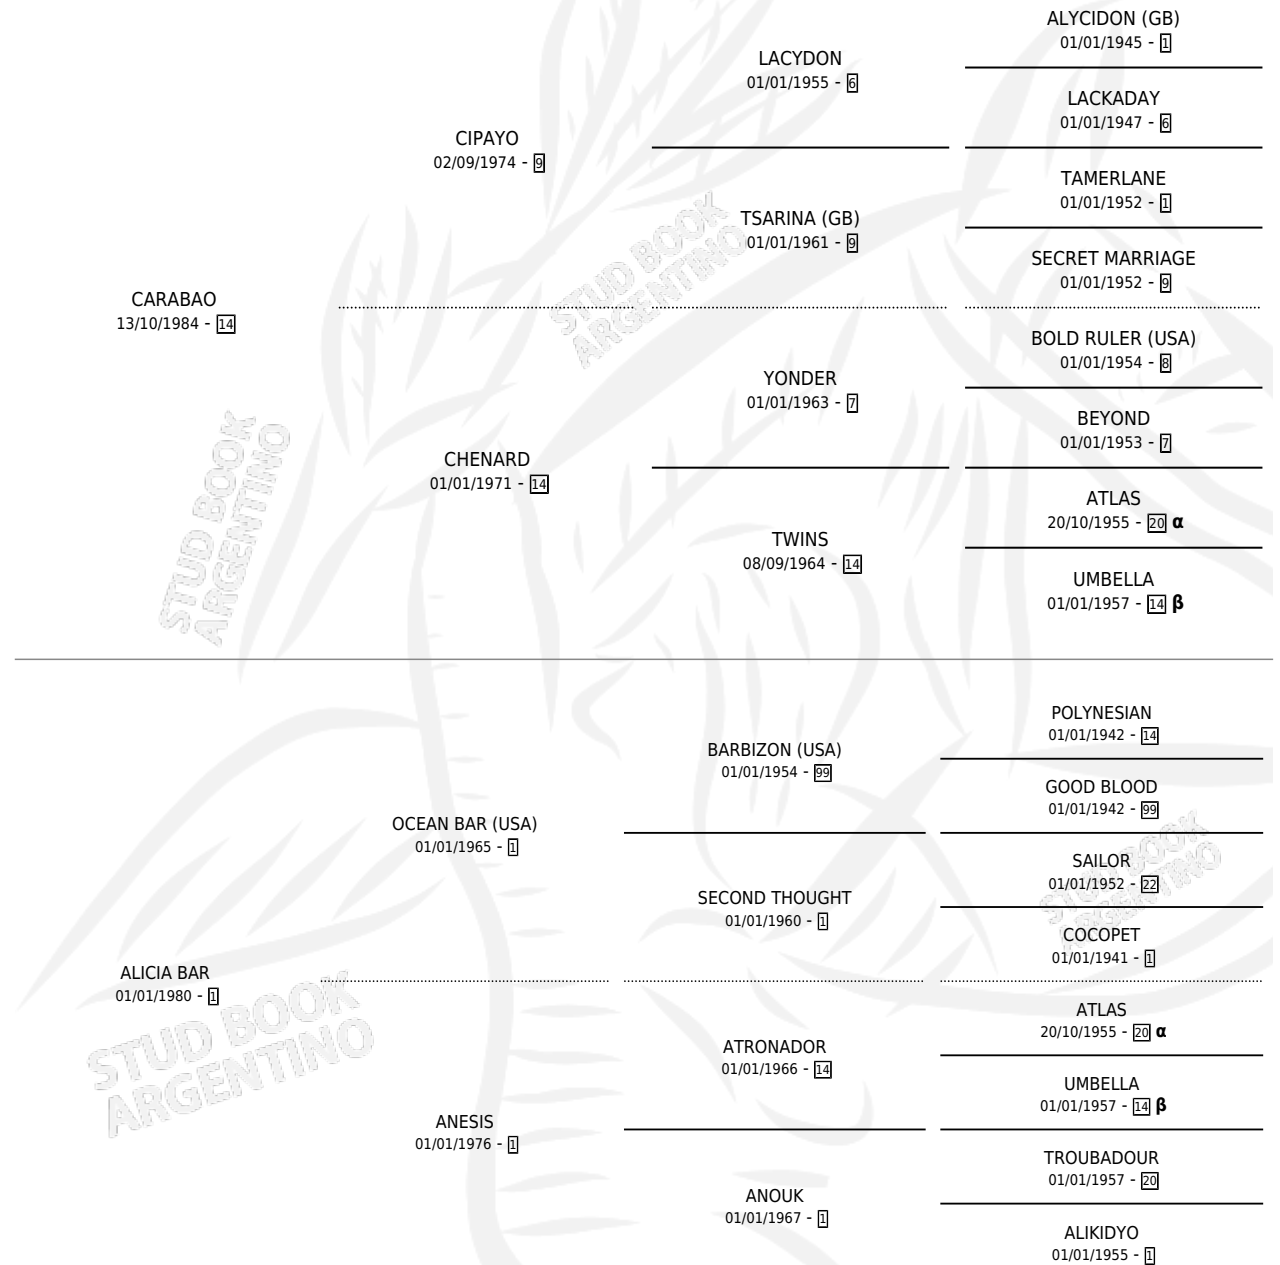

CARA ALICIA

por CARABAO y ALICIA BAR por OCEAN BAR (USA)

Argentina · Hembra · Alazan · SP · 17/09/1994
Familia 1-n · Volumen 35

ESTADO

TIPIFICACIÓN SANGUÍNEA	✓
TIPIFICACIÓN POR ADN	✓
PASAPORTE	X
IDENTIFICACIÓN POR MICROCHIP	X
REPRODUCTOR	✓

Lugar de nacimiento: Las Marianas

Criador: Sin dato

~

HIJOS

	MACHOS	HEMBRAS
4 NACIERON	1	3
2 CORRIERON	1	1
1 GANARON	1	0
0 GANADORES CL	0 GANADORES GR	0 GANADORES G1

PEDIGREE

INBREEDING : **α,β**

CAMPAÑA

Solo carreras oficiales de Argentina

POR EDAD

EDAD	CC	1°	2°	3°	4°	5°	NP	CLC	CLG	CLCG1	CLGG1	IMPORTE	GANANCIA / CC
3 AÑOS	2	0	0	0	0	0	2	0	0	0	0	\$0	\$0
4 AÑOS	1	0	0	0	0	0	1	0	0	0	0	\$0	\$0
TOTALES	3	0	0	0	0	0	3	0	0	0	0	\$0	\$0
%		0.0%	0.0%	0.0%	0.0%	0.0%	100%	0.0%	0.0%	0.0%	0.0%		