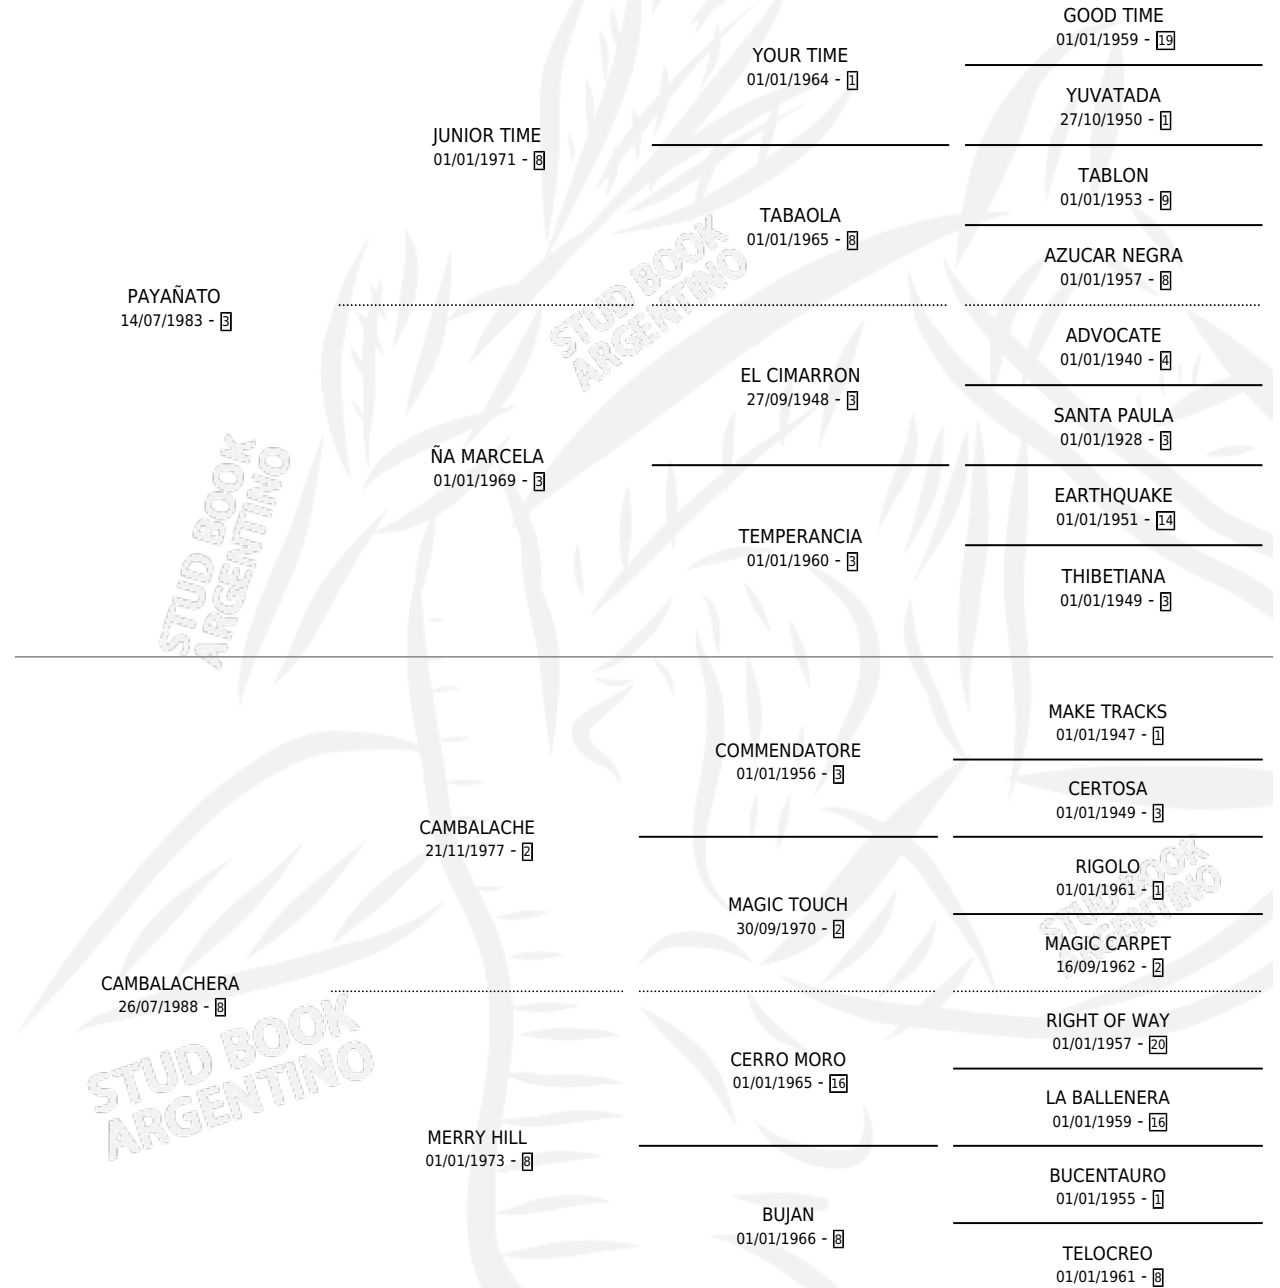

PAYAGUEÑO

por **PAYAÑATO** y **CAMBALACHERA** por **CAMBALACHE**

Argentina · Macho · Tordillo · SP · 12/09/1994
Familia 8 · Volumen 35

ESTADO

TIPIFICACIÓN SANGUÍNEA	X
TIPIFICACIÓN POR ADN	X
PASAPORTE	X
IDENTIFICACIÓN POR MICROCHIP	X
REPRODUCTOR	X

Lugar de nacimiento: El Tordillo

Criador: Sin dato

PEDIGREE