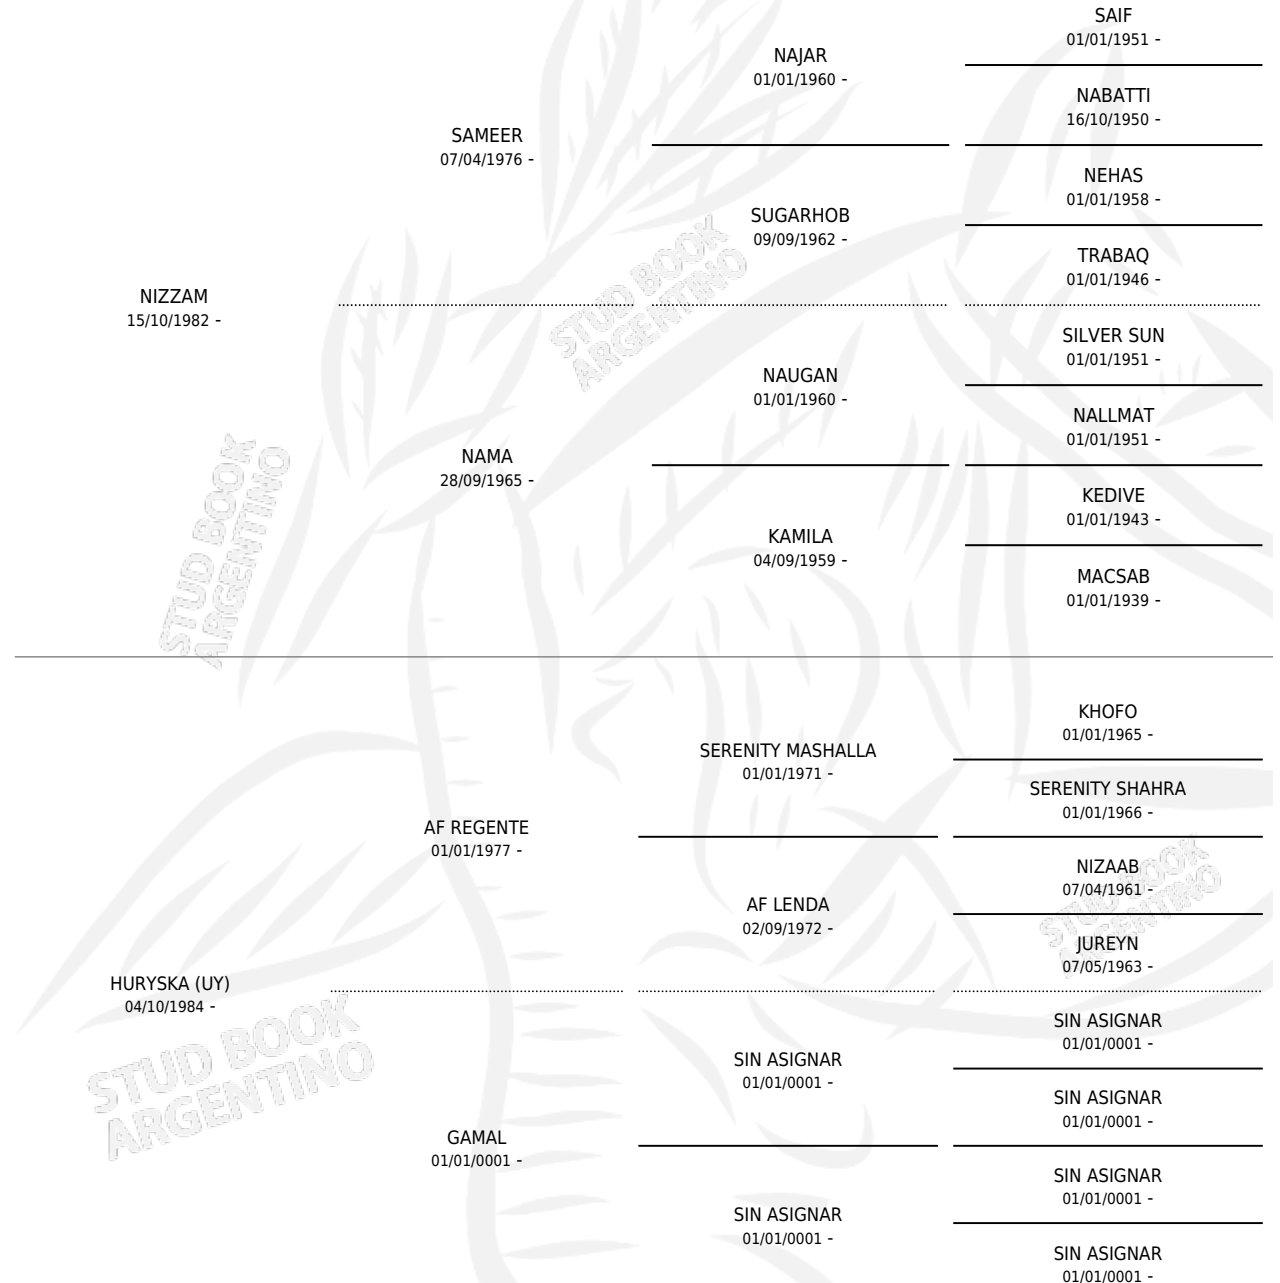

RR IZDIRA

por NIZZAM y HURYSKA (UY) por AF REGENTE

Argentina · Hembra · Alazan · AP · 12/09/1994
Familia · Volumen 35

ESTADO

TIPIFICACIÓN SANGUÍNEA	X
TIPIFICACIÓN POR ADN	X
PASAPORTE	X
IDENTIFICACIÓN POR MICROCHIP	X
REPRODUCTOR	X

Lugar de nacimiento: Magnic

Criador: Sin dato

PEDIGREE

RR IZDIRA

Datos oficiales del Stud Book Argentino

Documento generado el 10/05/2026

studbook.org.ar