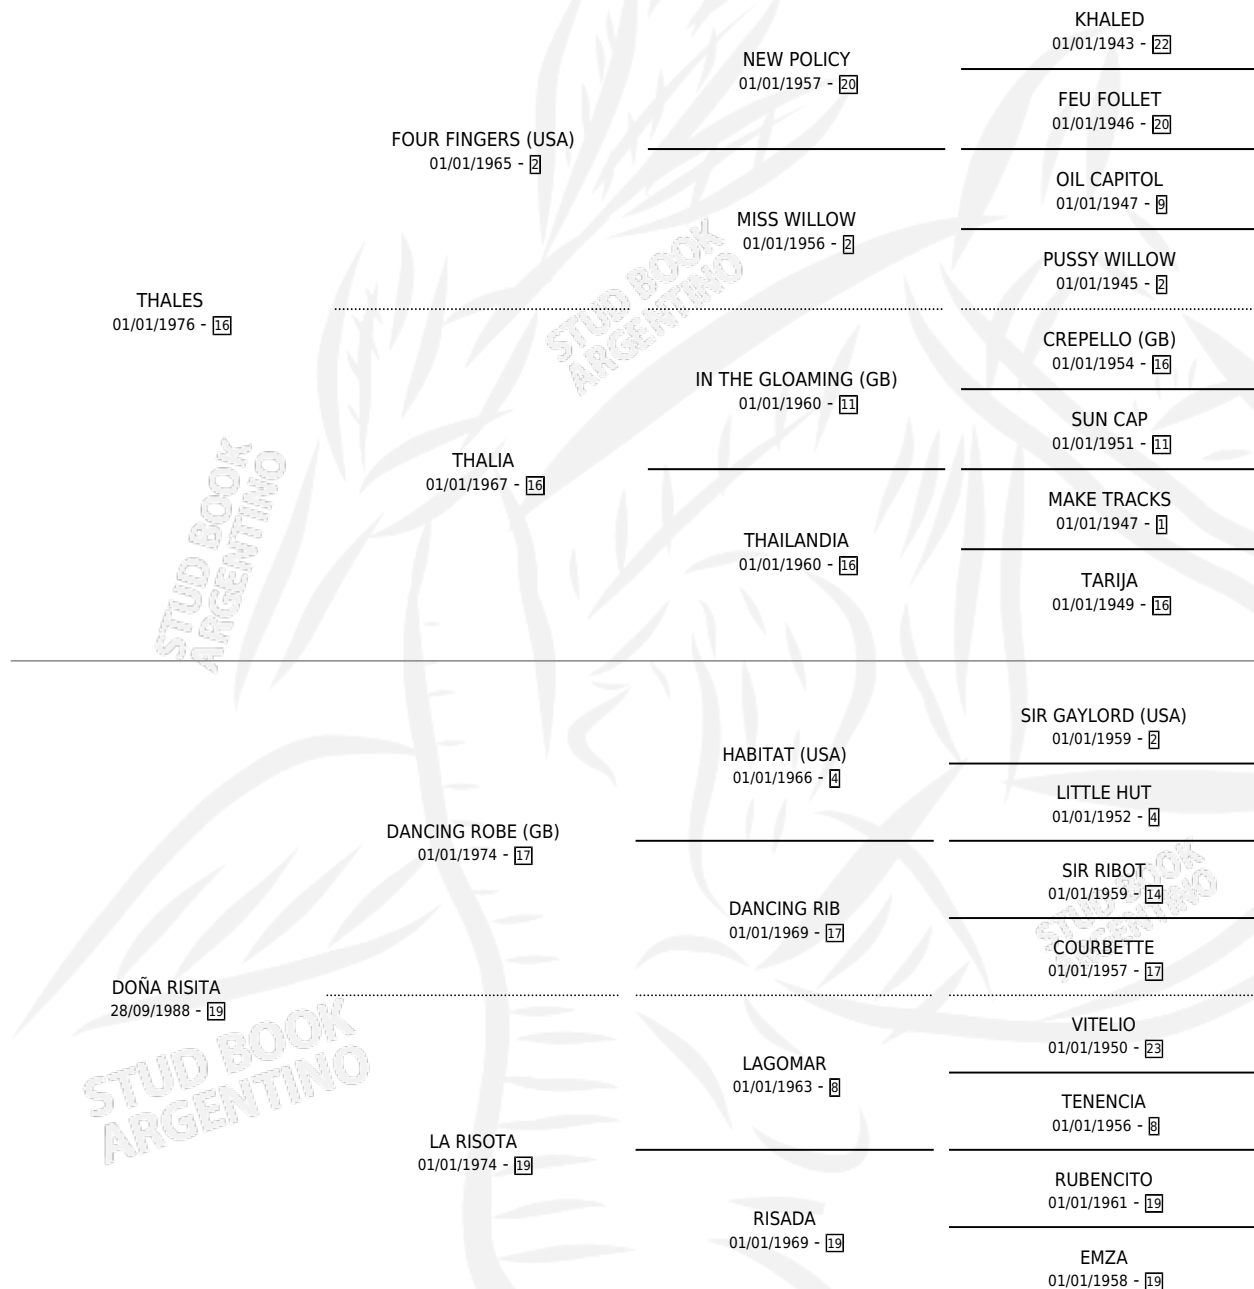

THE SUGARY

por THALES y DOÑA RISITA por DANCING ROBE (GB)

Argentina · Macho · Alazan · SP · 25/09/1994
Familia 19-c · Volumen 35

ESTADO

TIPIFICACIÓN SANGUÍNEA	X
TIPIFICACIÓN POR ADN	X
PASAPORTE	X
IDENTIFICACIÓN POR MICROCHIP	X
REPRODUCTOR	X

Lugar de nacimiento: Las Sedas

Criador: Sin dato

PEDIGREE

THE SUGARY

Datos oficiales del Stud Book Argentino

Documento generado el 04/05/2026

studbook.org.ar