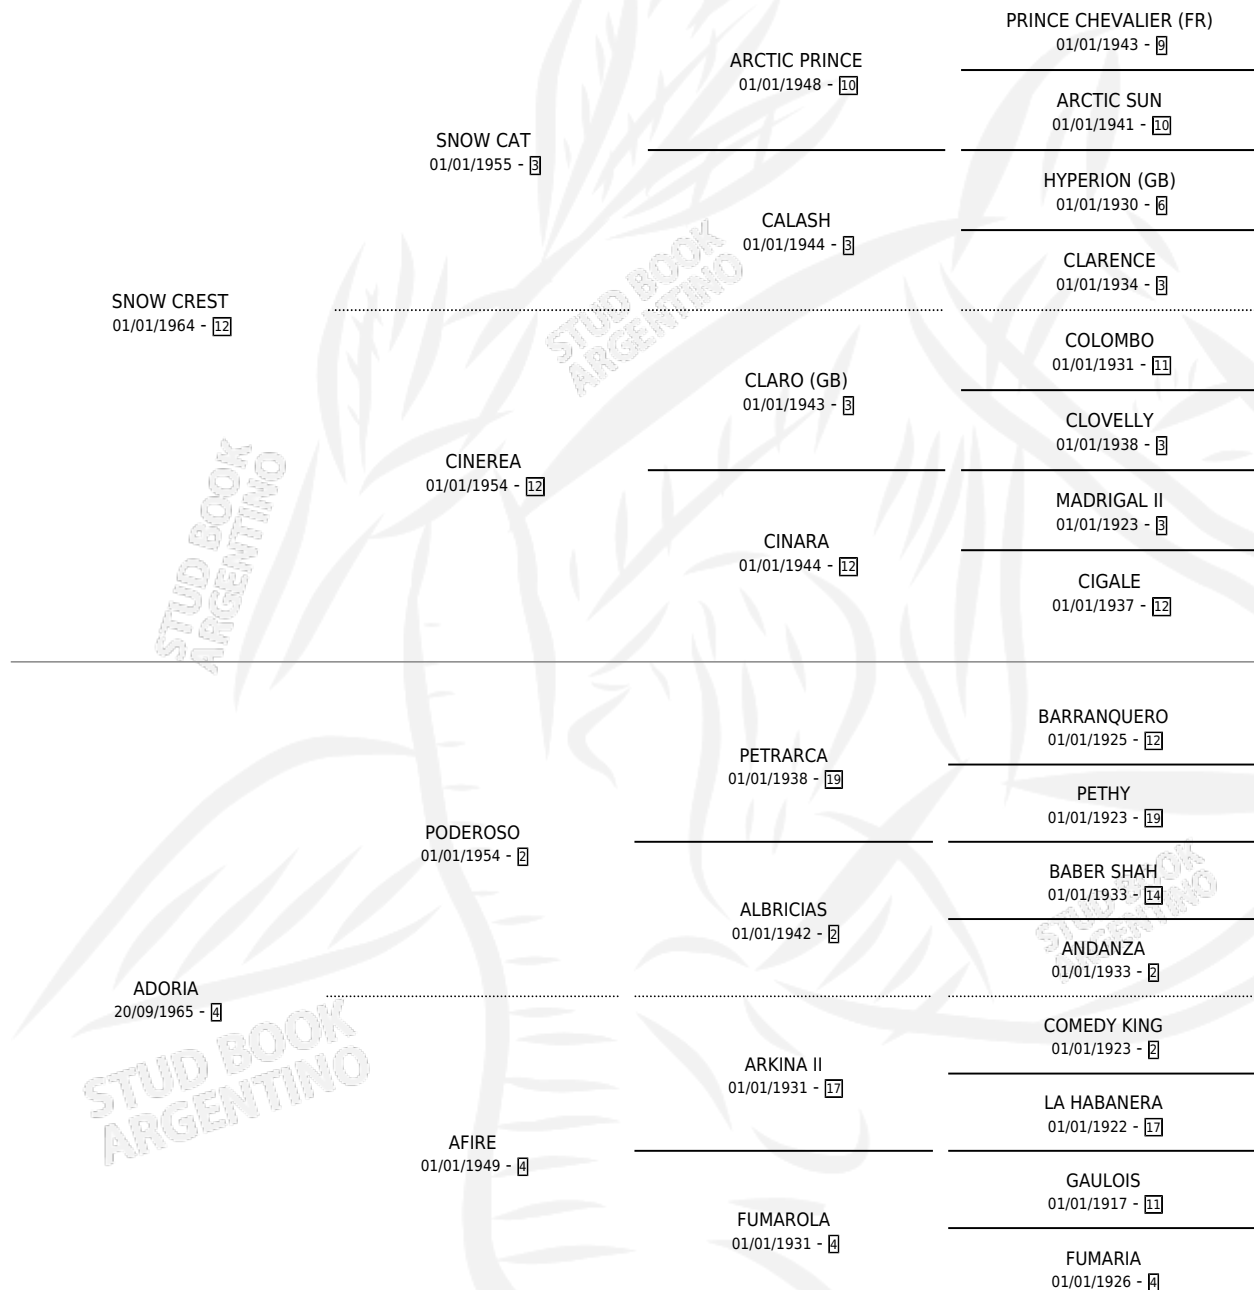

ADORIA CREST

por SNOW CREST y ADORIA por PODEROSO

Argentina · Hembra · Alazan · SP · 12/09/1972
Familia 4-h · Volumen 28

ESTADO

TIPIFICACIÓN SANGUÍNEA	X
TIPIFICACIÓN POR ADN	X
PASAPORTE	X
IDENTIFICACIÓN POR MICROCHIP	X
REPRODUCTOR	✓

Lugar de nacimiento: Campo particular

Criador: Sin dato

~

HIJOS

	MACHOS	HEMBRAS
6 NACIERON	2	4
4 CORRIERON	1	3
4 GANARON	1	3
0 GANADORES CL	0 GANADORES GR	0 GANADORES G1

PEDIGREE