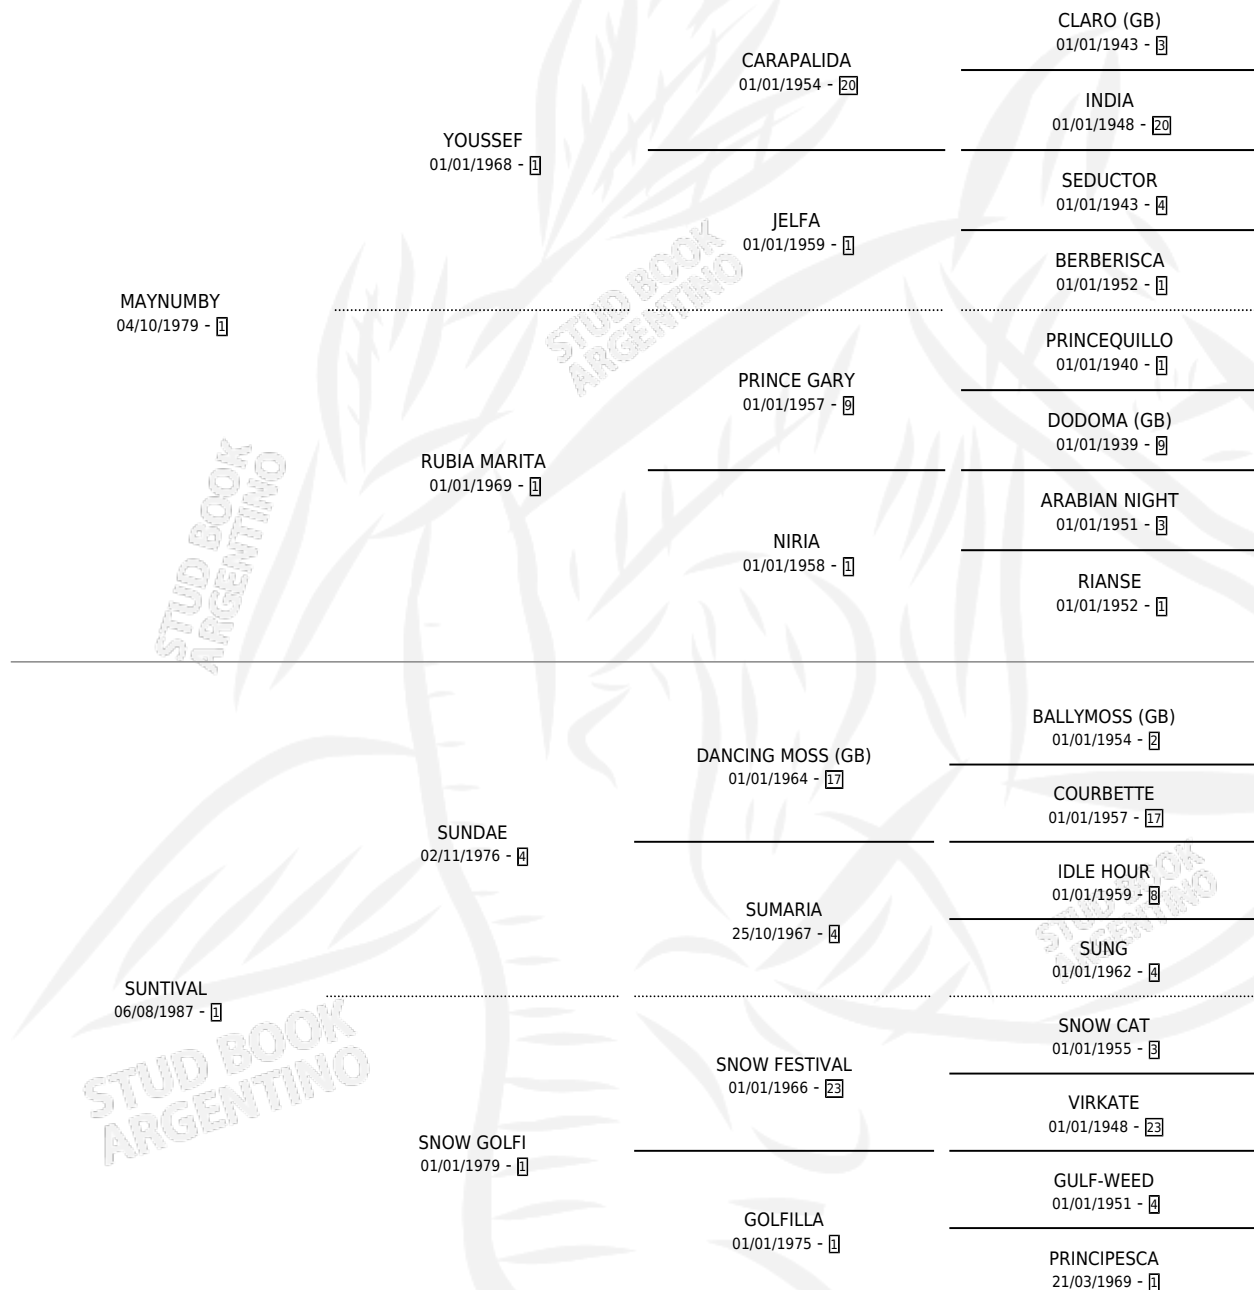

EMBRUJADO SUN

por MAYNUMBY y SUNTIVAL por SUNDAE

Argentina · Macho · Tordillo · SP · 08/09/1994
Familia 1-n · Volumen 35

ESTADO

TIPIFICACIÓN SANGUÍNEA	X
TIPIFICACIÓN POR ADN	X
PASAPORTE	X
IDENTIFICACIÓN POR MICROCHIP	X
REPRODUCTOR	X

Lugar de nacimiento: Gran Pepe

Criador: Sin dato

PEDIGREE

EMBRUJADO SUN

Datos oficiales del Stud Book Argentino

Documento generado el 06/05/2026

studbook.org.ar