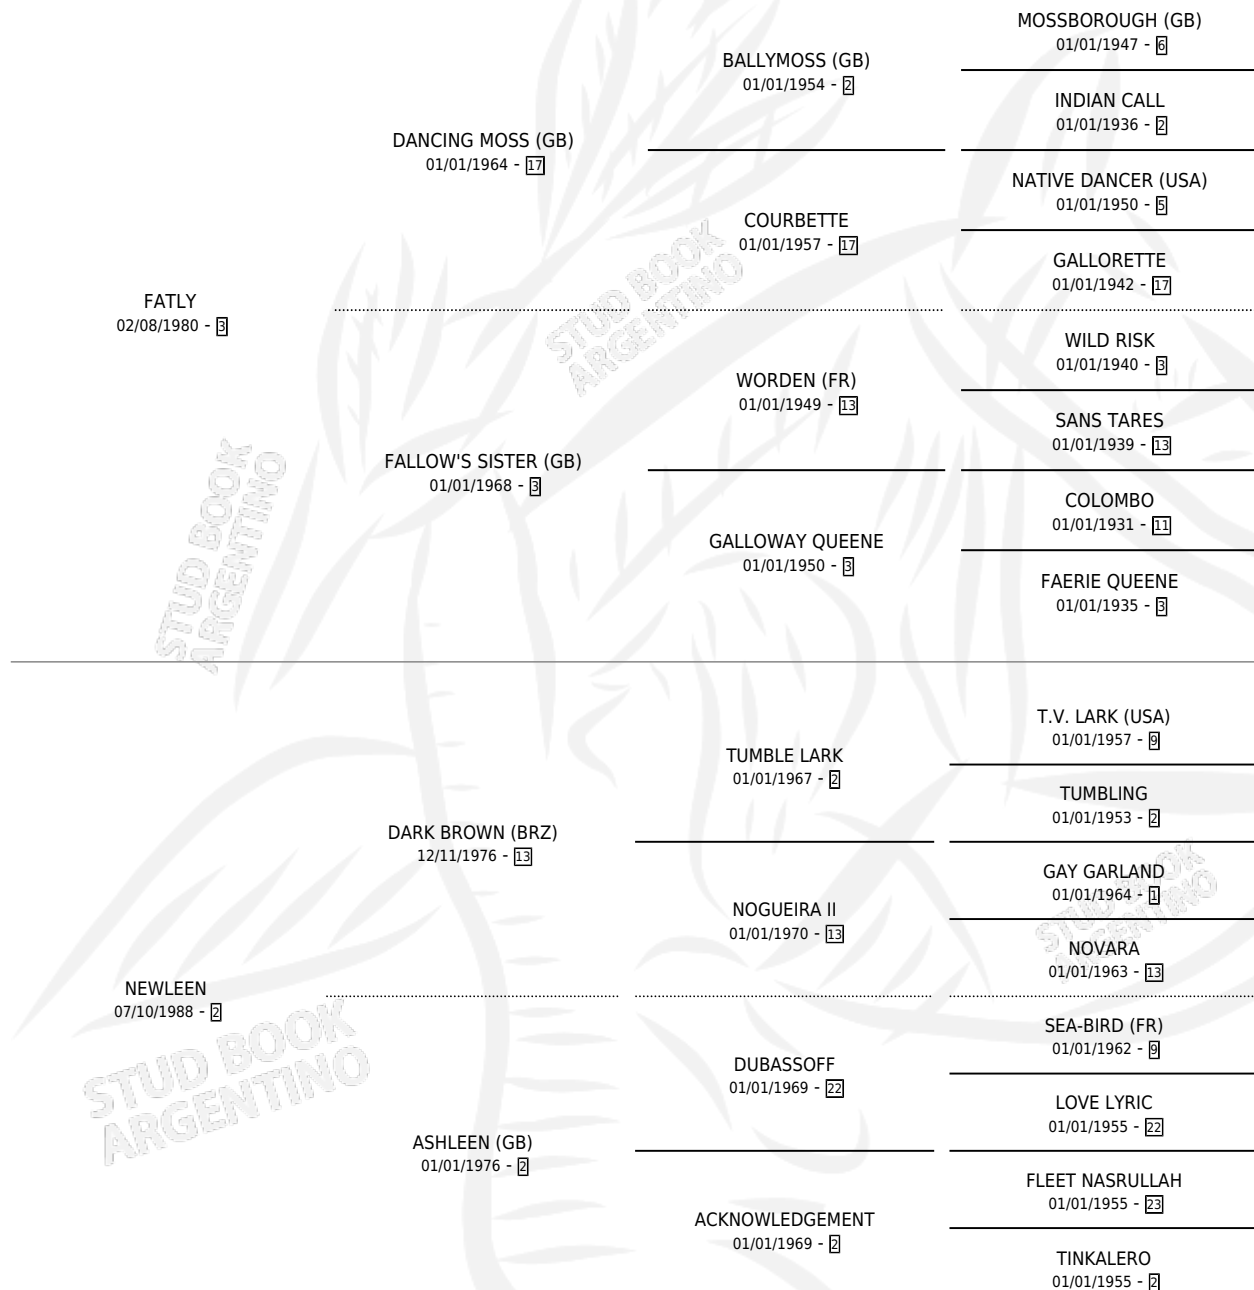

FAT LEEN

por **FATLY** y **NEWLEEN** por **DARK BROWN (BRZ)**

Argentina · Macho · Zaino Doradillo · SP · 28/08/1994
Familia 2-e · Volumen 35

ESTADO

TIPIFICACIÓN SANGUÍNEA	X
TIPIFICACIÓN POR ADN	X
PASAPORTE	X
IDENTIFICACIÓN POR MICROCHIP	X
REPRODUCTOR	X

Lugar de nacimiento: Vadarkblar

Criador: Vadarkblar

PEDIGREE

FAT LEEN

Datos oficiales del Stud Book Argentino

Documento generado el 03/05/2026

studbook.org.ar