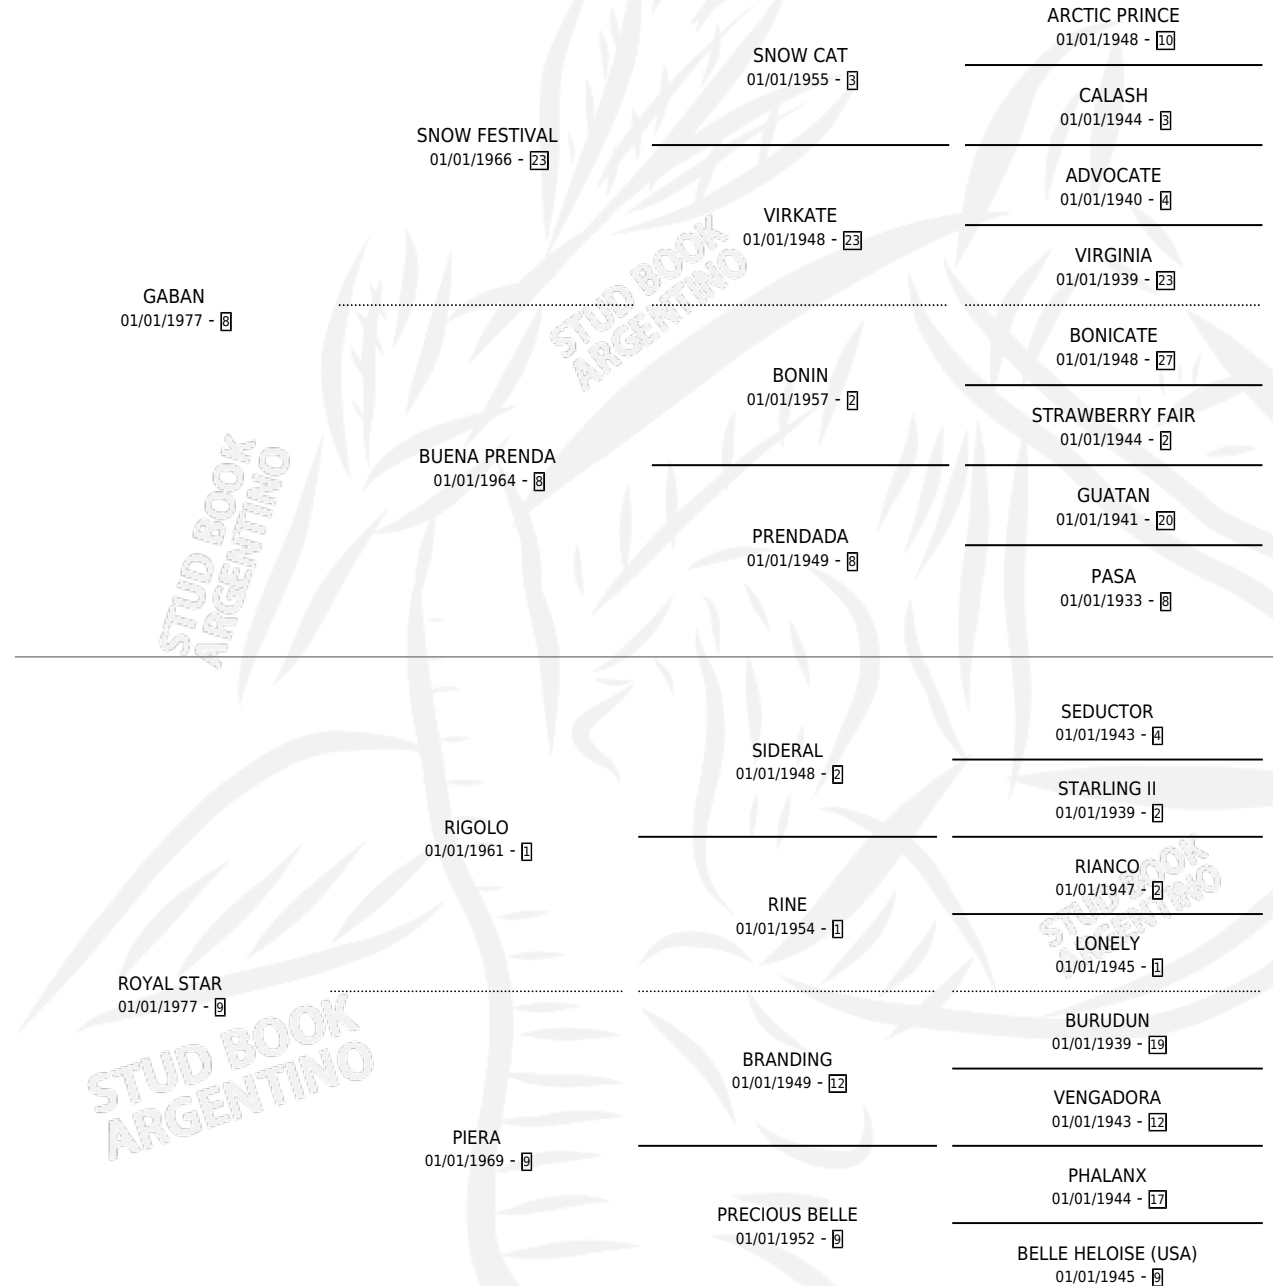

LA VENECIANA

por **GABAN** y **ROYAL STAR** por **RIGOLO**

Argentina · Hembra · Alazan · SP · 16/09/1994
Familia 9-f · Volumen 35

ESTADO

TIPIFICACIÓN SANGUÍNEA	✓
TIPIFICACIÓN POR ADN	✓
PASAPORTE	X
IDENTIFICACIÓN POR MICROCHIP	X
REPRODUCTOR	✓

Lugar de nacimiento: Indio Rico

Criador: Indio Rico

~

HIJOS

	MACHOS	HEMBRAS
5 NACIERON	1	4
3 CORRIERON	0	3
3 GANARON	0	3
0 GANADORES CL	0 GANADORES GR	0 GANADORES G1

PEDIGREE

CAMPAÑA

Solo carreras oficiales de Argentina