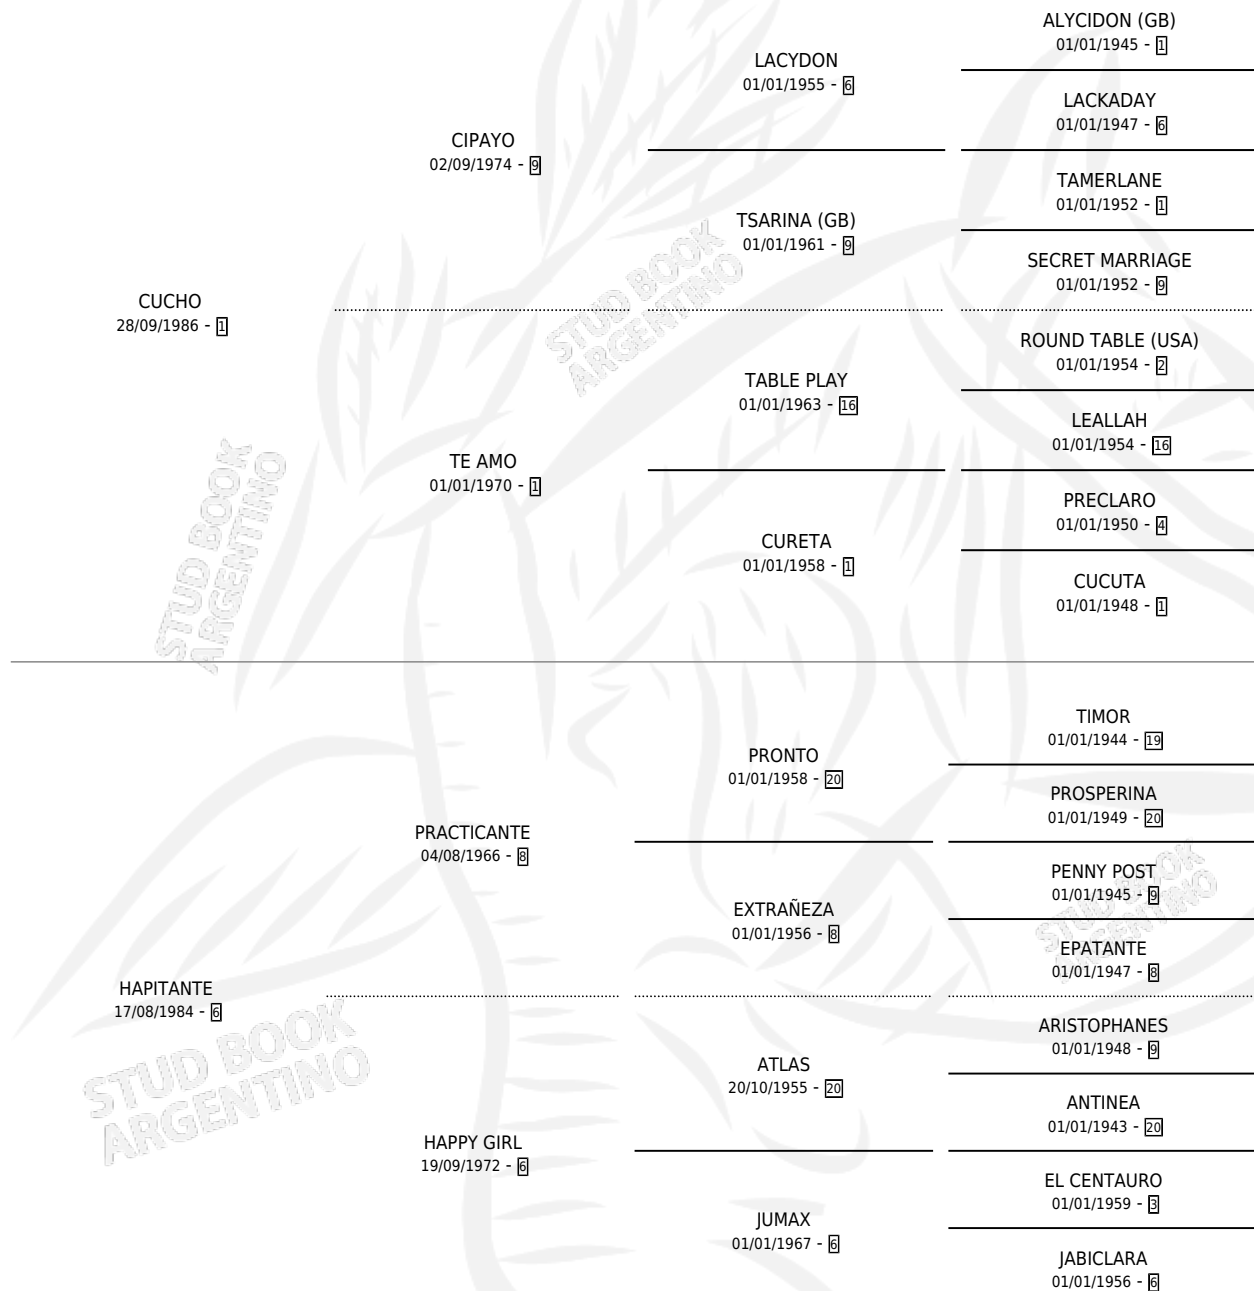

HIJO ILUSTRE

por CUCHO y HAPITANTE por PRACTICANTE

Argentina · Macho · Zaino · SP · 15/09/1994
Familia 6-d · Volumen 35

ESTADO

TIPIFICACIÓN SANGUÍNEA	X
TIPIFICACIÓN POR ADN	X
PASAPORTE	X
IDENTIFICACIÓN POR MICROCHIP	X
REPRODUCTOR	X

Lugar de nacimiento: Los Carlos

Criador: Sin dato

PEDIGREE

CAMPAÑA

Solo carreras oficiales de Argentina

POR EDAD

EDAD	CC	1°	2°	3°	4°	5°	NP	CLC	CLG	CLCG1	CLGG1	IMPORTE	GANANCIA / CC
4 AÑOS	3	0	0	0	0	1	2	0	0	0	0	\$0	\$0
5 AÑOS	4	0	0	0	1	0	3	0	0	0	0	\$210	\$53
TOTALES	7	0	0	0	1	1	5	0	0	0	0	\$210	\$30
%		0.0%	0.0%	0.0%	14.3%	14.3%	71.4%	0.0%	0.0%	0.0%	0.0%		